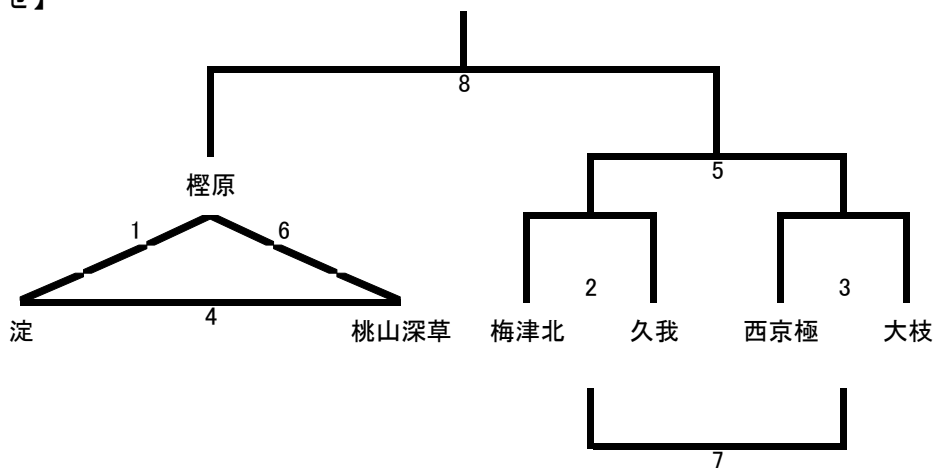

【競技規則】

- ・ミニバスケットボール競技規則に準拠する。
- ・男子は4Q制(5-(1)-5-(2)-5-(1)-5の全止め)で行なう。延長は3分で行なう。
- ・女子は3Q制(5-(1)-5-(2)-5の全止め)、タイムアウトは1Q、2Qに1回、3Qに1回取ることができる。また、3Qのタイムアウト時に交代できる。勝敗が同じ場合は、直接対決の勝ちチームを上位とする。延長戦はなし。
- ・10人に満たない女子チームは男子チームに登録されていない下級(3年以下)を選手に加えてもよい。この場合8人以上で出場できる。ただし、応援メンバーは1Q分の出場とする。
- ・組み合わせ左側のチームがTOIに向かって右側ベンチ、淡色とする
- ・混合チームは男子チームで勝ちあがれるものとする。
- ・表彰は、1位・2位とする

【注意事項】

- ・駐車台数が足りない場合、近隣の駐車場を利用するようにお願い致します。
- ・大会終了後、市南ブロックDC練習会が行なわれます。
男子は18時15分ごろまで、女子は17時ごろまで行ないます。

【女子組合せ】

	大枝	久我	西京極	桃山深草	淀
大枝					
久我					
西京極					
桃山深草					
淀					

	開始時間	Aコート(舞台側)			Bコート(入口側)			
	8:40	第1試合のチームがアップ			第2試合のチームがアップ			
第1試合	9:20	大枝	—	久我		—		
		TO	淀			TO		
		審判	桃山深草		淀	審判		
第2試合	9:50		—		西京極	—	桃山深草	
		TO				TO	久我	
		審判				審判	大枝	久我
第3試合	10:20	大枝	—	淀		—		
		TO	桃山深草			TO		
		審判	西京極		桃山深草	審判		
第4試合	10:50		—		久我	—	西京極	
		TO				TO	大枝	
		審判				審判	大枝	淀
第5試合	11:20	桃山深草	—	淀		—		
		TO	西京極			TO		
		審判	久我		西京極	審判		
	11:50	フリースロー大会						
第6試合	12:20		—		大枝	—	西京極	
		TO				TO	淀	
		審判				審判	久我	淀
第7試合	12:50	久我	—	桃山深草		—		
		TO	大枝			TO		
		審判	大枝		西京極	審判		
第8試合	13:20		—		西京極	—	淀	
		TO				TO	久我	
		審判				審判	久我	桃山深草
第9試合	13:50	大枝	—	桃山深草		—		
		TO	西京極			TO		
		審判	西京極		淀	審判		
第10試合	14:20		—		久我	—	淀	
		TO				TO	桃山深草	
		審判				審判	大枝	桃山深草

【男子組合せ】

	開始時間	Aコート(舞台側)	
	8:10	第2試合のチームがアップ	
	8:25	第1試合のチームがアップ	
第1試合	9:00	淀	檜原
		TO	桃山深草
		審判	西京極 大枝
第2試合	9:50	梅津北	久我
		TO	1負け
		審判	淀 檜原
第3試合	10:40	西京極	大枝
		TO	2負け
		審判	梅津北 久我
第4試合	11:30	淀	桃山深草
		TO	3負け
		審判	西京極 大枝
	12:20	フリースロー大会	
第5試合	12:50	2勝ち	3勝ち
		TO	4負け
		審判	淀 桃山深草
第6試合	13:40	檜原	桃山深草
		TO	5負け
		審判	2勝ち 3勝ち
第7試合	14:30	2負け	3負け
		TO	6負け
		審判	檜原 桃山深草
第8試合	15:20	1・4・6の勝者	5勝ち
		TO	指名TO
		審判	指名審判 指名審判