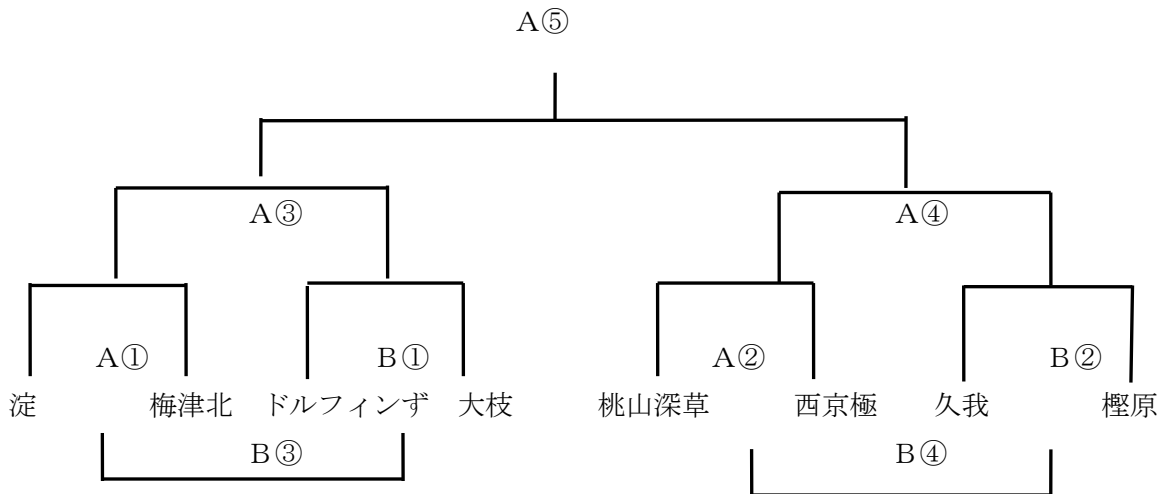

9:15 ~ 9:30 (A・Bコート第2試合のチーム)

9:30 ~ 9:45 (A・Bコート第1試合のチーム)

【開会式】 9:00 9:45

*男女とも、閉会式はありません。

会 場 27日(土) 深草小学校 28日(日) 大枝小学校

参加チーム 女子：大枝 久我 西京極 桃山深草 淀
男子：梅津北 榎原 久我 ドルフィンズ 西京極 桃山深草 淀 大枝

- 競技規則
- ・ プレーについて、ミニバスケットボール競技規則に準拠する。
 - ・ 試合時間について、女子は3Q制(5分-1分-5分-2分-5分)、男子は4Q制(5分-1分-5分-2分-5分-1分-5分)。
 - ・ 女子の3Q制について、タイムアウトは、1Q 2Qに1回、3Qに1回取ることができる。また、3Qのタイムアウト時に交代できる。
 - ・ 女子は総当たりのリーグ戦、男子はトーナメント戦。
 - ・ 女子について、勝敗が同じ場合は、直接対決の勝ちチームを上位とする。
 - ・ タイマーは、男女とも全止め。
 - ・ 混合チームは男子チームで勝ちあがれるものとする。
 - ・ 10人に満たない女子チームは男子チームに登録されていない下級(3年以下)を選手に加えてもよい。この場合8人以上で出場できる。ただし、応援メンバーは1Q分の出場とする。
 - ・ 後半終了時に両チームの得点と同じ場合は、3分間の延長戦を行う。
 - ・ ベンチは組み合わせ左側のチームがオフィシャル席に向かって右側、ユニフォームは淡色を利用する
 - ・ 表彰は、1位・2位とする

組み合わせ

21日(土) 女子

	久我	淀	桃山深草	西京極	大枝
久我					
淀					
桃山深草					

西京極					
大枝					

	時 間	対 戦	T・O	審判	
1	9:20	久我 - 淀	大枝	桃山深草	西京極
2	10:00	桃山深草 - 西京極	淀	久我	大枝
3	10:40	久我 - 大枝	西京極	淀	桃山深草
4	11:20	淀 - 桃山深草	久我	西京極	大枝
	12:00	昼休み フリースロー大会			
5	12:40	西京極 - 大枝	淀	久我	淀
6	13:20	久我 - 桃山深草	大枝	西京極	淀
7	14:00	西京極 - 淀	久我	大枝	桃山深草
8	14:40	大枝 - 桃山深草	西京極	西京極	久我
9	15:20	西京極 - 久我	桃山深草	大枝	淀
10	16:00	大枝 - 淀	桃山深草	久我	桃山深草

22日(日)男子

		Aコート	T・O	審判	Bコート	T・O	審判
①	10:00	淀 - 梅津北	桃山深草	桃山深草 西京極	ドルフィンズ - 大枝	久我	久我 檜原
②	11:00	桃山深草 - 西京極	A①負	淀 梅津北	久我 - 檜原	B①負	ドルフィンズ 大枝
③	12:00	A①勝 - B①勝	A②負	A②勝 B②勝	A①負 - B①負	B②負	A②負 B②負
	13:00	フリースロー大会 昼休み					
④	13:40	A②勝 - B②勝	A③負	A③勝 B③勝	A②負 - B②負	B③負	A③負 B③負