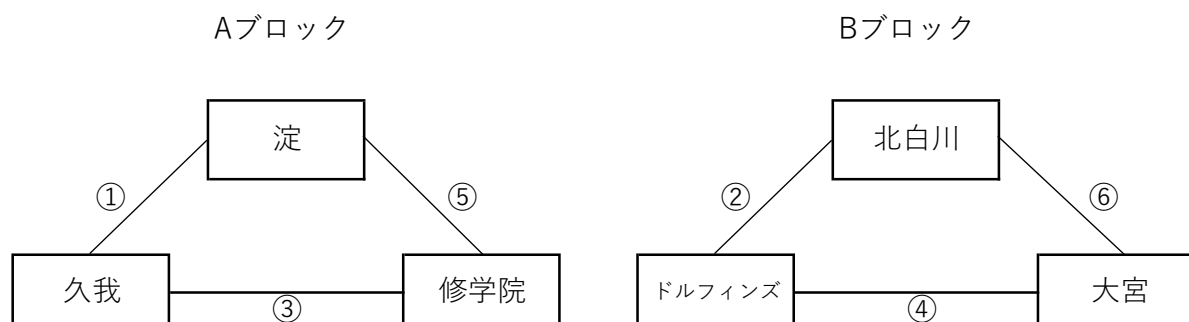

大宮会場

No.	開始時間	ユニホーム濃 TO向かって左	VS	ユニホーム白 TO向かって右	審判	Table Officials (TO)
	8:00~	開場 (第1試合アップ)				
	8:30~	開会式				
①	8:45~	淀	VS	久我	修学院 : 大宮	大宮
②	9:35~	北白川	VS	ドルフィンズ	淀 : 久我	淀
③	10:25~	久我	VS	修学院	北白川 : ドルフィンズ	北白川
④	11:15~	ドルフィンズ	VS	大宮	久我 : 修学院	久我
⑤	12:05~	修学院	VS	淀	ドルフィンズ : 大宮	ドルフィンズ
⑥	12:55~	大宮	VS	北白川	修学院 : 淀	修学院
⑦	13:45~	Aブロック 3位	VS	Bブロック 3位	Aブロック 1位 : Bブロック 1位	Aブロック 1位
⑧	14:45~	Aブロック 2位	VS	Bブロック 2位	Aブロック 3位 : Bブロック 3位	⑦勝者
⑨	15:45~	Aブロック 1位	VS	Bブロック 1位	Aブロック 2位 : Bブロック 2位	⑧勝者
	16:45~	閉会式