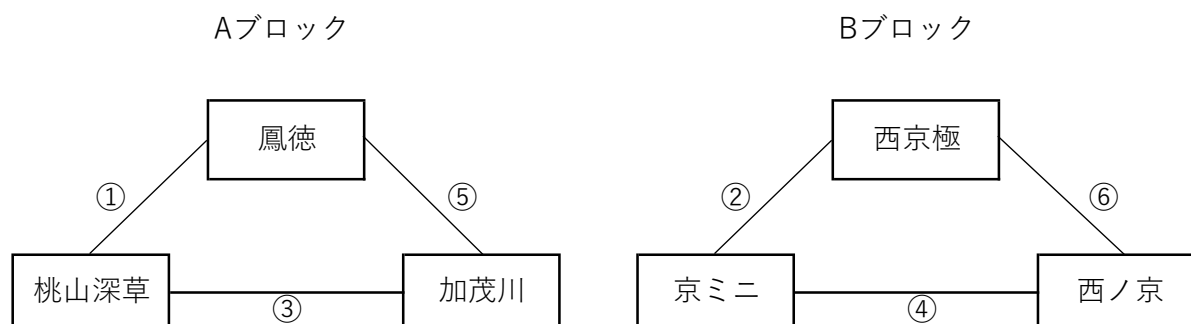

紫竹会場

No.	開始時間	ユニホーム濃 TO向かって左	VS	ユニホーム白 TO向かって右	審判	Table Officials (TO)
	8:00~	開場 (第1試合アップ)				
	8:30~	開会式				
①	8:45~	鳳徳	VS	桃山深草	加茂川 : 西ノ京	西ノ京
②	9:35~	西京極	VS	京ミニ	鳳徳 : 桃山深草	鳳徳
③	10:25~	桃山深草	VS	加茂川	西京極 : 京ミニ	西京極
④	11:15~	京ミニ	VS	西ノ京	桃山深草 : 加茂川	桃山深草
⑤	12:05~	加茂川	VS	鳳徳	京ミニ : 西ノ京	京ミニ
⑥	12:55~	西ノ京	VS	西京極	加茂川 : 鳳徳	加茂川
⑦	13:45~	Aブロック 3位	VS	Bブロック 3位	Aブロック 1位 : Bブロック 1位	Aブロック 1位
⑧	14:45~	Aブロック 2位	VS	Bブロック 2位	Aブロック 3位 : Bブロック 3位	⑦勝者
⑨	15:45~	Aブロック 1位	VS	Bブロック 1位	Aブロック 2位 : Bブロック 2位	⑧勝者
	16:45~	閉会式