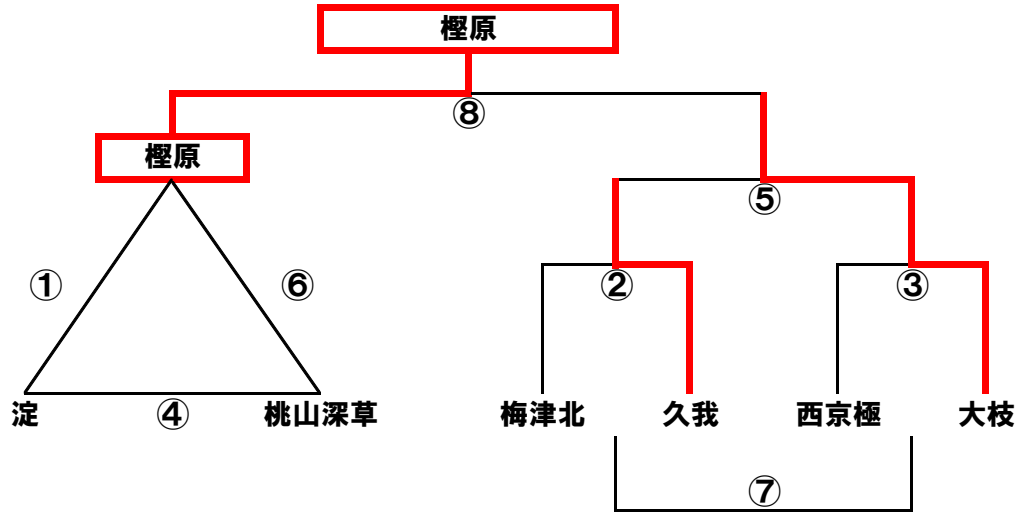

京都市南部ブロック新人戦大会(男子)公式記録

平成30年5月20日

榎原小学校

優勝 榎原
準優勝 大枝

①	淀	22	7 6 3 6	9 10 8 17	44	榎原	⑤	久我	10	2 2 2 4	17 14 6 10	47	大枝
②	梅津北	4	2 0 0 2	12 13 20 10	55	久我	⑥	榎原	45	16 10 12 7	2 4 4 2	12	桃山深草
③	西京極	17	3 2 8 4	10 14 8 16	48	大枝	⑦	梅津北	8	0 0 6 2	9 20 7 8	44	西京極
④	淀	30	9 7 5 9	13 16 6 11	46	桃山深草	⑧	榎原	37	4 12 10 11	10 6 6 7	29	大枝