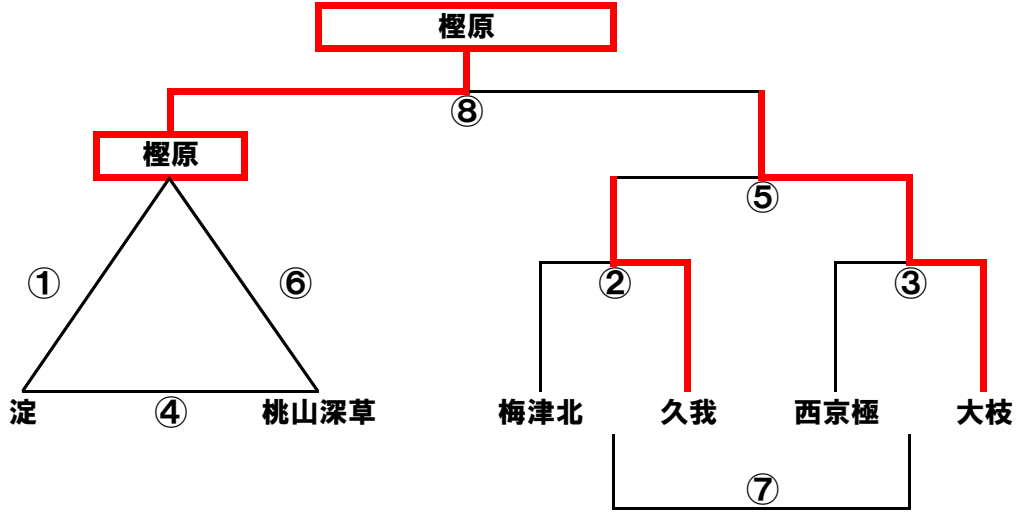

京都市南部ブロック新人戦大会(男子)公式記録

平成30年5月20日

榎原小学校

優勝 榎原
準優勝 大枝

①	淀	22	7 6 3 6	9 10 8 17	44	榎原	⑤	久我	10	2 2 2 4	17 14 6 10	47	大枝
②	梅津北	4	2 0 0 2	12 13 20 10	55	久我	⑥	榎原	45	16 10 12 7	2 4 4 2	12	桃山深草
③	西京極	17	3 2 8 4	10 14 8 16	48	大枝	⑦	梅津北	8	0 0 6 2	9 20 7 8	44	西京極
④	淀	30	9 7 5 9	13 16 6 11	46	桃山深草	⑧	榎原	37	4 12 10 11	10 6 6 7	29	大枝