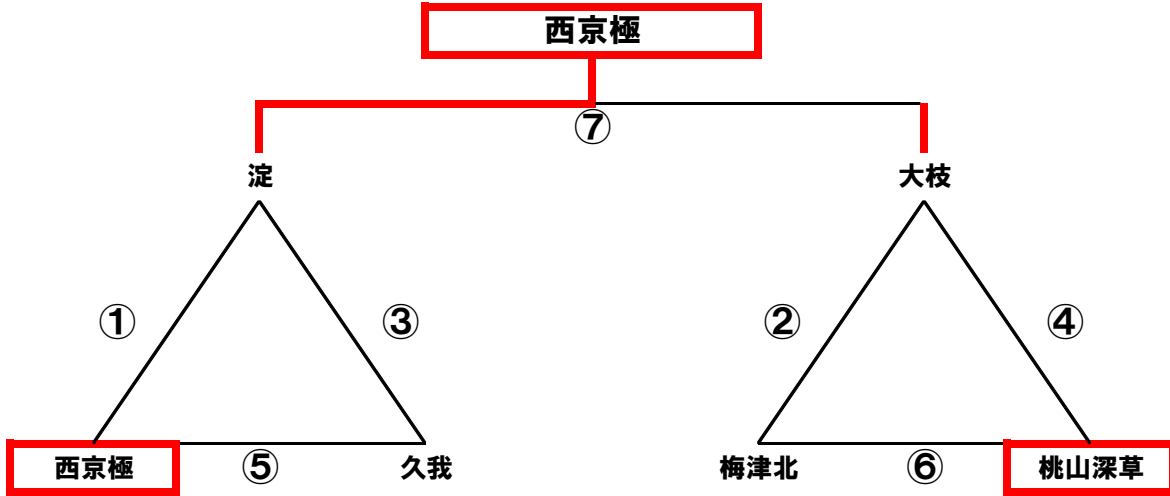

京都市南部ブロック選手権大会(女子)公式記録

平成30年2月12日

深草小学校

優勝
準優勝

西京極
桃山深草

①	西京極	46	20	13	淀	⑤	西京極	67	22	19	久我
			15						4		
			9						3		
			2						0		
②	梅津北	2	0	76	大枝	⑥	梅津北	10	2	73	桃山深草
			0						16		
			0						25		
			2						18		
③	淀	25	7	36	久我	⑦	西京極	23	7	22	桃山深草
			2						5		
			5						8		
			11						10		
④	大枝	19	4	64	桃山深草				10		
			2						16		
			5						23		
			8						15		