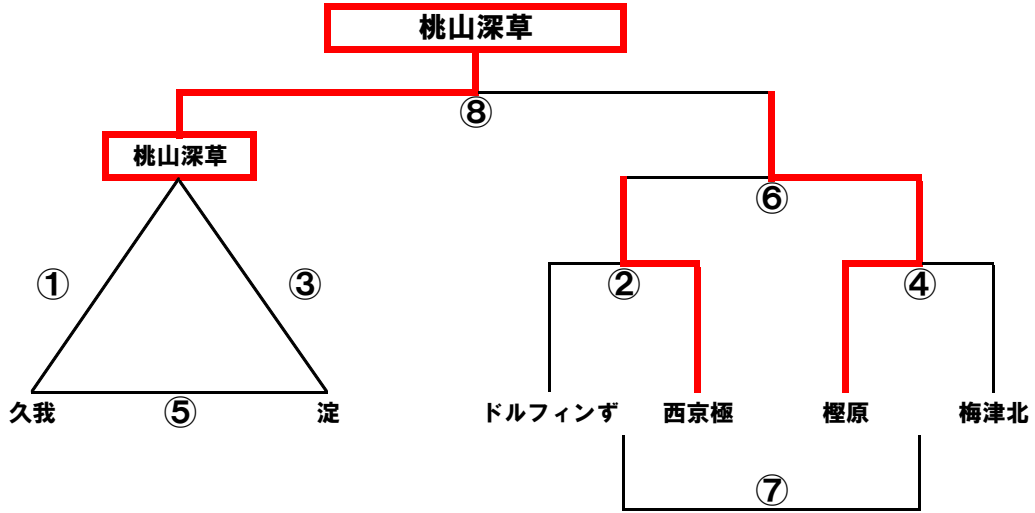

京都市南部ブロック選手権大会(男子)公式記録

平成30年2月18日

檜原小学校

優勝 桃山深草  
準優勝 檜原

①	久我	16	2 6 6 2	5 8 6 3	22	桃山深草	⑤	久我	41	16 0 16 4 5	0 23 8 5 2	38	淀
②	ドルフィンズ	21	6 2 3 10	21 21 24 6	72	西京極	⑥	西京極	15	4 2 6 3	14 8 8 13	43	檜原
③	桃山深草	34	6 10 10 8	1 6 6 4	17	淀	⑦	ドルフィンズ	36	12 8 2 14	6 6 12 2	26	梅津北
④	檜原	60	12 29 15 4	4 0 4 6	14	梅津北	⑧	桃山深草	34	9 0 14 8 3	7 10 10 4 0	31	檜原