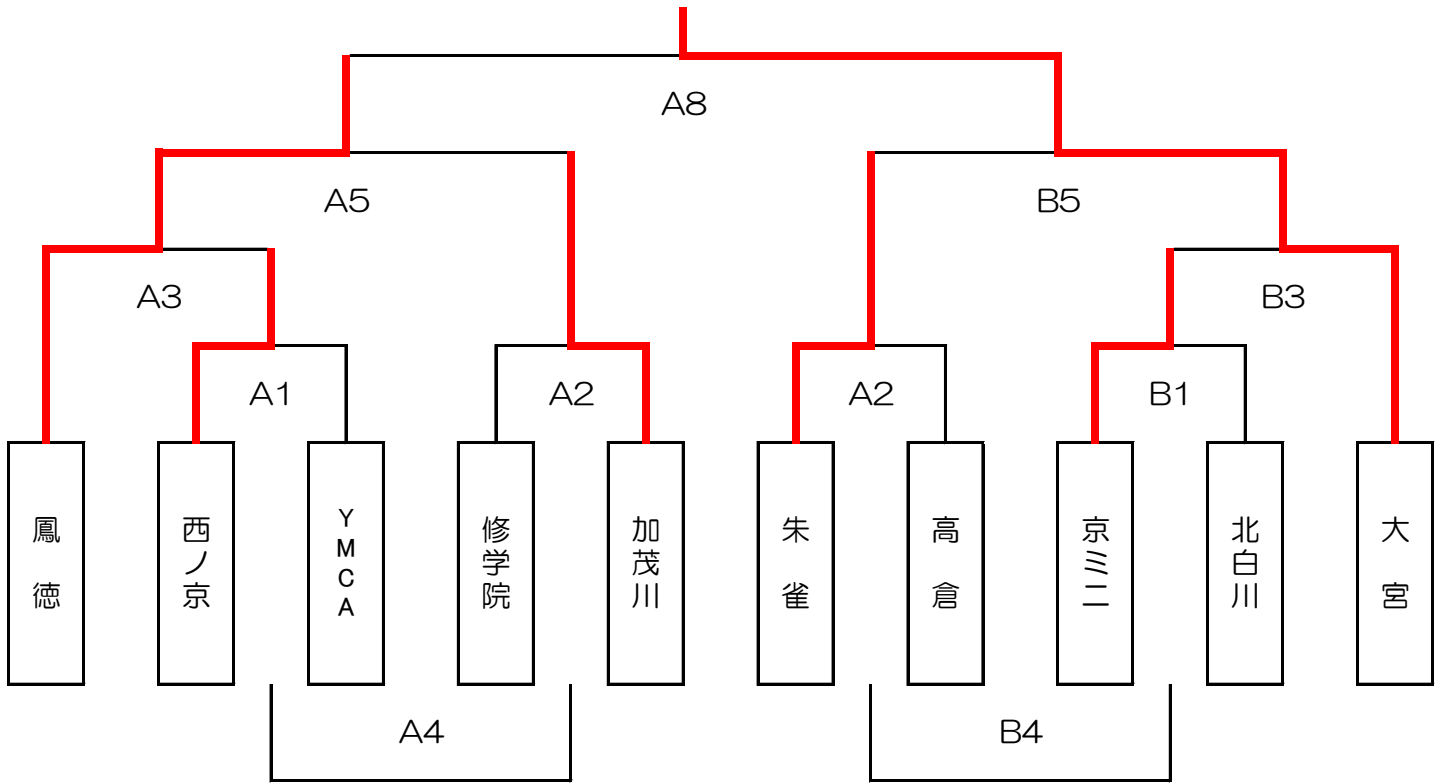

男子

大宮

1	西ノ京	48	5	12		9	2	17	YMCA
			17	14		2	4		

1	京三二	24	3	4		0	12	22	北白川
			5	12		7	3		

2	修学院	11	4	5		9	18	58	加茂川
			0	2		14	17		

2	朱雀	64	11	22		3	0	17	高倉
			14	17		6	8		

3	鳳徳	59	10	19		0	1	7	西ノ京
			16	14		2	4		

3	京三二	12	6	0		6	17	41	大宮
			0	6		12	6		

4	YMCA	21	5	5		6	7	25	修学院
			4	7		6	6		

4	北白川	48	4	8		4	8	20	高倉
			12	24		6	2		

5	鳳徳	35	8	7		4	7	19	加茂川
			10	10		3	5		

5	朱雀	22	6	6		10	10	30	大宮
			2	8		6	4		

6	修学院	18	5	5		4	6	40	北白川
			6	2		8	22		