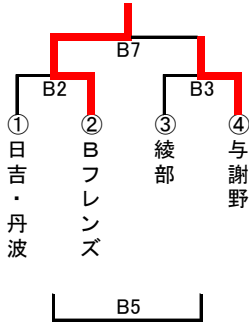

第10回 京都ミニバスケットボール秋季大会「女子交歓試合」

期日：2017年 9月 30日(土)
会場：口丹波勤労者福祉会館

試合	チーム	合計	1Q	2Q	*	1Q	2Q	合計	チーム
			3Q	4Q	*	3Q	4Q		
B2	日吉・丹波	17	2 0	0 15	* *	20 20	15 4	59	Bフレンズ
B3	綾部	0	不戦勝				20		与謝野
B5	日吉・丹波	20	不戦勝				0		綾部
B7	Bフレンズ	34	12 8	4 10	* *	14 4	12 2	32	与謝野

期日：2017年 10月 1日(日)
会場：口丹波勤労者福祉会館