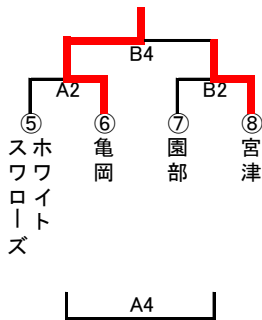

試合	チーム	合計	1Q	2Q	*	1Q	2Q	合計	チーム
			3Q	4Q	*	3Q	4Q		
A2	ホワイトスワローズ	12	0 0	4 8	* *	26 25	19 2	72	亀岡
B2	園部	21	2 15	4 0	* *	9 4	12 2	27	宮津
A4	ホワイトスワローズ	14	4 0	4 6	* *	6 12	7 16	41	園部
B4	亀岡	68	19 27	12 10	* *	4 6	0 12	22	宮津