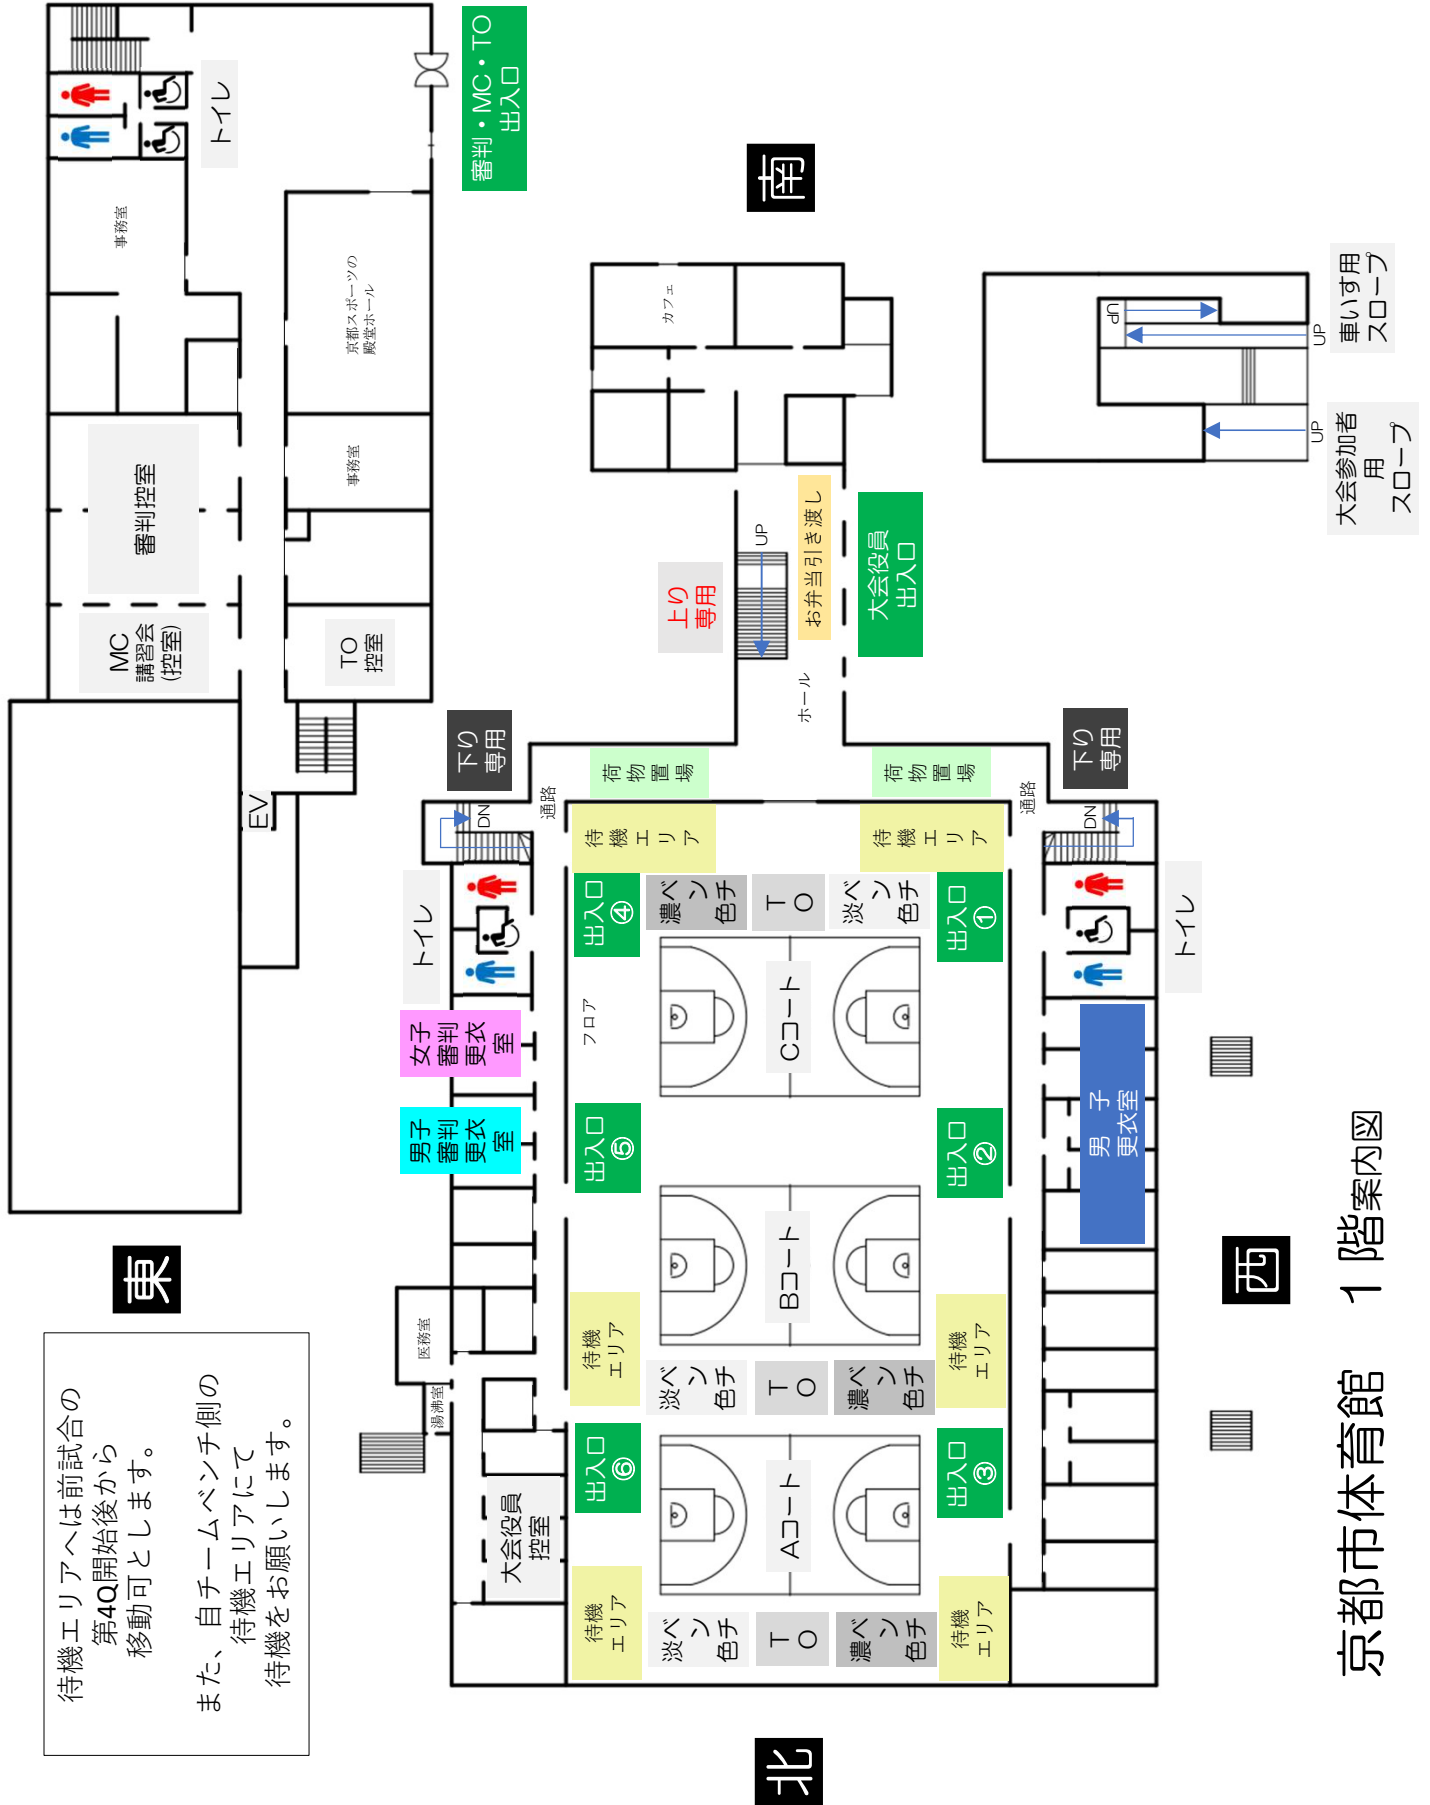

次試合チーム待機エリア等

京都市市民スポーツ会館 1階案内図

待機エリアへは前試合の第4Q開始後から移動可とします。また、自チームベンチ側の待機エリアにて待機をお願いします。

次試合チーム待機エリア等

京都市民スポーツ会館 2階案内図

待機エリアへは前試合の
第4Q開始後から
移動可とします。

京都市体育館 2階案内図

2階チーム待機席・応援席案内図

【男子チーム】

- ① 田辺ミニバスケットボールクラブ (和歌山県)
- ② 広川バスケットボールクラブ (和歌山県)
- ③ 湊 CROSSOVER (和歌山県)
- ④ 天南トルフィンス (奈良県)
- ⑤ 都跡ミニバスケットボールスクール (奈良県)
- ⑥ 新庄 RENKERS (奈良県)
- ⑦ 少路ミニバスケットボールクラブ (大阪府)
- ⑧ T-SMILE BASKETBALL TEAM U12 (大阪府)
- ⑨ 松原ミニバスケットボールクラブ (大阪府)
- ⑩ 浜脇ミニバスケットボールクラブ (兵庫県)
- ⑪ 江井島バスケットボールクラブ (兵庫県)
- ⑫ EPIC BASKETBALL ACADEMY (兵庫県)
- ⑬ 日野ミニバスケットボールクラブ (滋賀県)
- ⑭ 明富ミニバスケットボールクラブ (滋賀県)
- ⑮ 滋賀大学附属小ミニ (滋賀県)
- ⑯ 宇治ミニバスケットボールクラブ (京都府)
- ⑰ 桃山深草ミニバスケットボールクラブ (京都府)
- ⑱ SHINO SPARTANS U-12 (京都府)