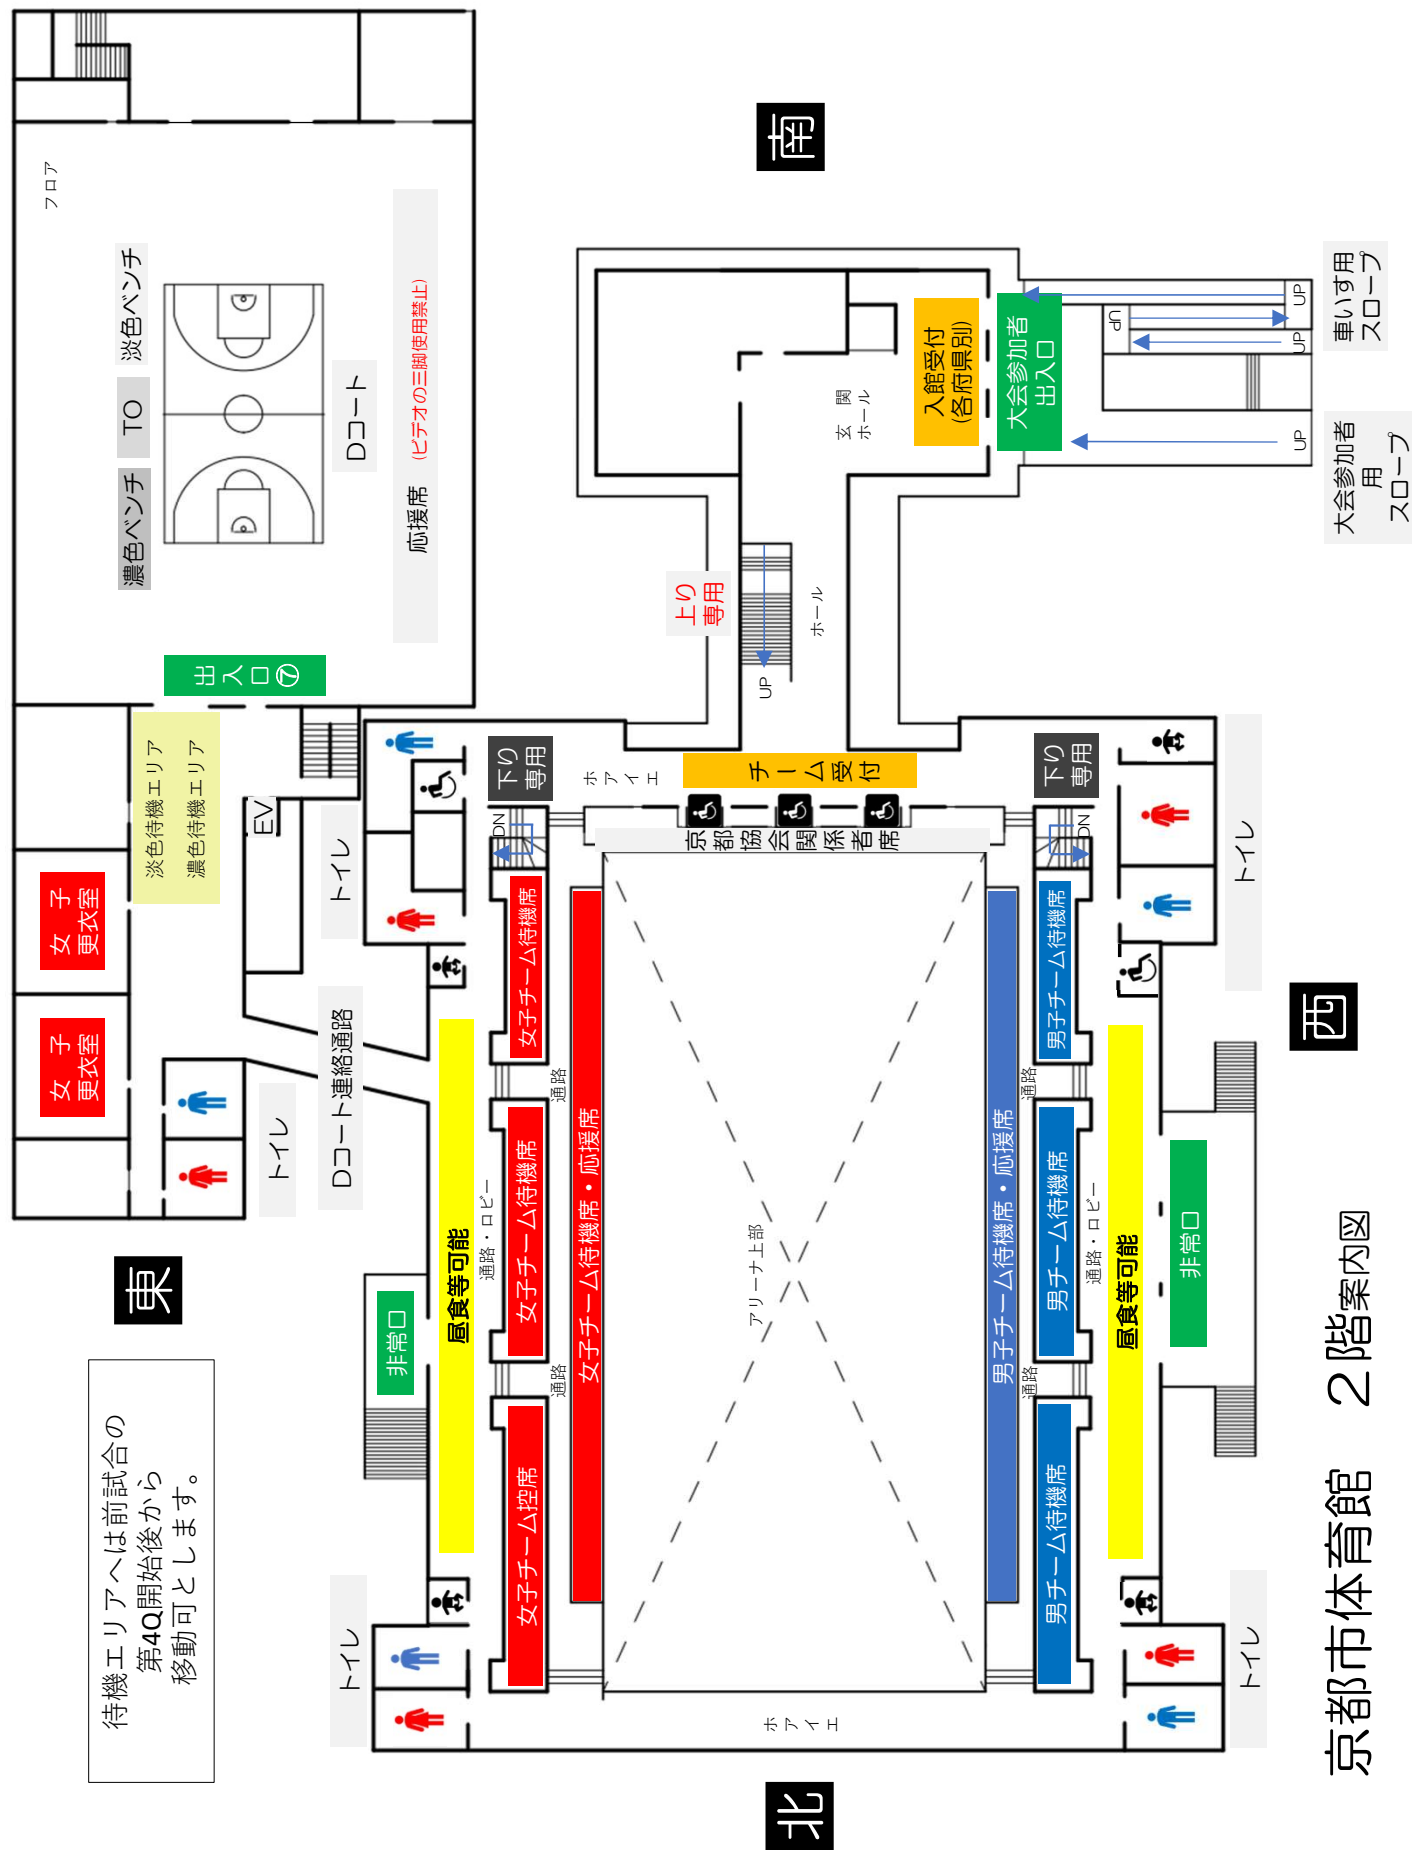

次試合チーム待機エリア等

京都市市民スポーツ会館 1階案内図

待機エリアへは前試合の第4Q開始後から移動可とします。また、自チームベンチ側の待機エリアにて待機をお願いします。

次試合チーム待機エリア等

京都市民スポーツ会館 2階案内図

待機エリアへは前試合の
第4Q開始後から
移動可とします。

京都市体育館 2階案内図

2階チーム待機席・応援席案内図

【男子チーム】

- ① 田辺ミニバスケットボールクラブ (和歌山県)
- ② 広川バスケットボールクラブ (和歌山県)
- ③ 湊 CROSSOVER (和歌山県)
- ④ 天南トルフィンス (奈良県)
- ⑤ 都跡ミニバスケットボールスクール (奈良県)
- ⑥ 新庄 RENKERS (奈良県)
- ⑦ 少路ミニバスケットボールクラブ (大阪府)
- ⑧ T-SMILE BASKETBALL TEAM U12 (大阪府)
- ⑨ 松原ミニバスケットボールクラブ (大阪府)
- ⑩ 浜脇ミニバスケットボールクラブ (兵庫県)
- ⑪ 江井島バスケットボールクラブ (兵庫県)
- ⑫ EPIC BASKETBALL ACADEMY (兵庫県)
- ⑬ 日野ミニバスケットボールクラブ (滋賀県)
- ⑭ 明富ミニバスケットボールクラブ (滋賀県)
- ⑮ 滋賀大学附属小ミニ (滋賀県)
- ⑯ 宇治ミニバスケットボールクラブ (京都府)
- ⑰ 桃山深草ミニバスケットボールクラブ (京都府)
- ⑱ SHINO SPARTANS U-12 (京都府)

【女子チーム】

- ⑲ SUNRISE MBC (和歌山県)
- ⑳ 貴志川 B.B.C (和歌山県)
- ㉑ 日高ミニバスケットボールクラブ (和歌山県)
- ㉒ バイレーツミニバスケットクラブ (奈良県)
- ㉓ 都跡ミニバスケットボールスクール (奈良県)
- ㉔ 朱雀スパロウズ (奈良県)
- ㉕ BARYONYX (バリオニクス) (大阪府)
- ㉖ ミラクル大阪バスケットボールクラブ (大阪府)
- ㉗ 城東スーパードラビッツ (大阪府)
- ㉘ 明城ミニバスケットボールクラブ (兵庫県)
- ㉙ 旭里ミニバスケットボールクラブ (兵庫県)
- ㉚ 姫路ミニバスケットボール教室 (兵庫県)
- ㉛ 老上ミニバスケットボールクラブ (滋賀県)
- ㉜ 大石スポーツ少年団ミニバスケットボール部 (滋賀県)
- ㉝ 稲枝 NEW☆ S (滋賀県)
- ㉞ 加茂川サンダース (京都府)
- ㉟ 長岡京ミニバスケットボールクラブ (京都府)
- ㊱ 宇治ミニバスケットボールクラブ (京都府)