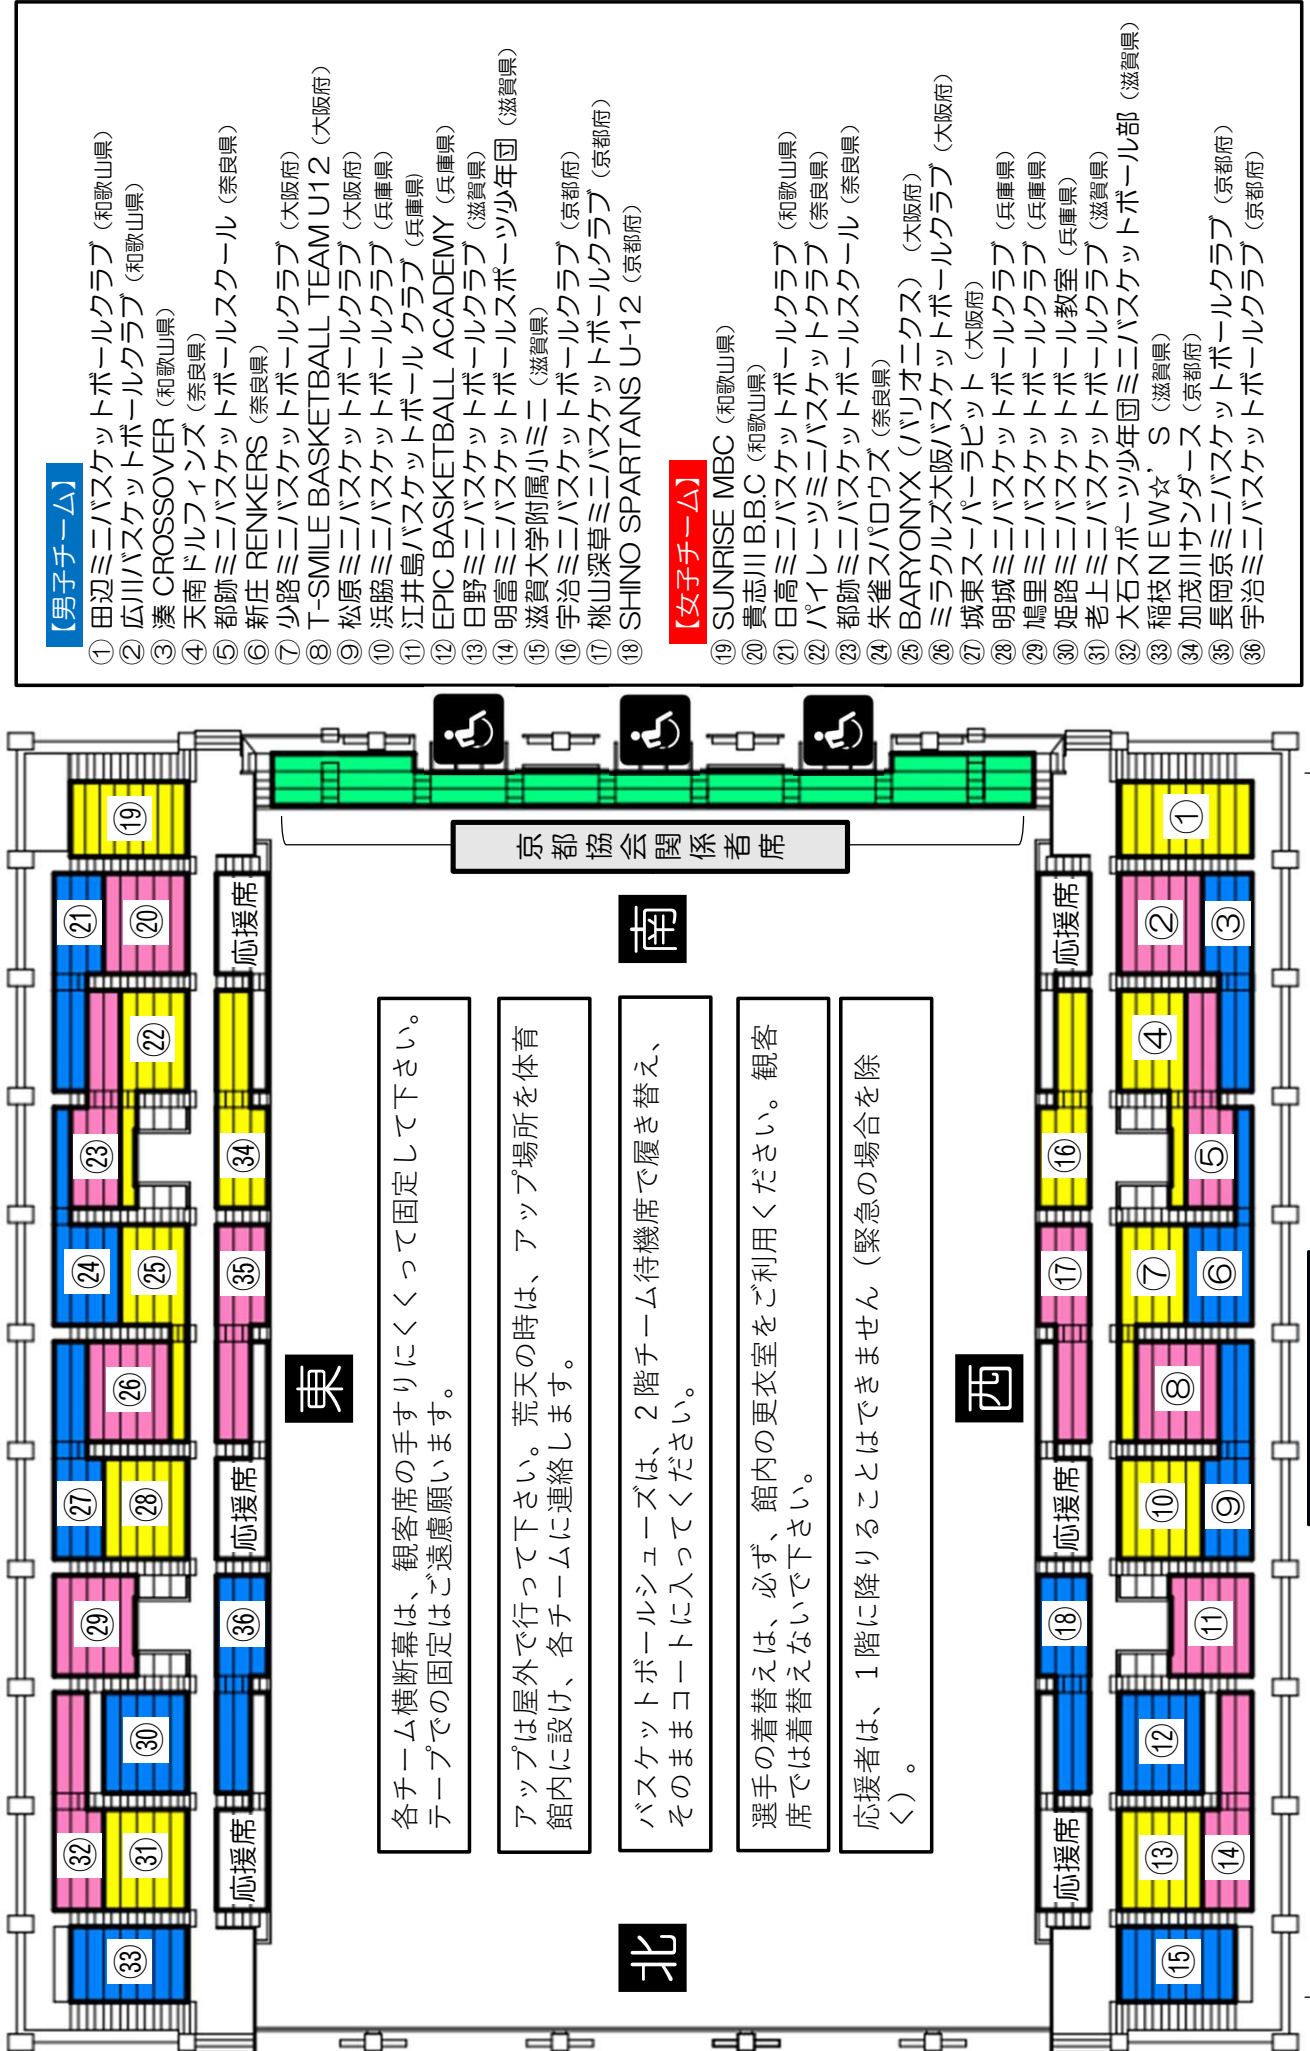

次試合チーム待機エリア等

京都市市民スポーツ会館 1階案内図

待機エリアへは前試合の第4Q開始後から移動可とします。また、自チームベンチ側の待機エリアにて待機をお願いします。

次試合チーム待機エリア等

京都市民スポーツ会館 2階案内図

待機エリアへは前試合の
第4Q開始後から
移動可とします。

京都市体育館 2階案内図

2階チーム待機席・応援席案内図

【男子チーム】

- ① 田辺ミニバスケットボールクラブ (和歌山県)
- ② 広川バスケットボールクラブ (和歌山県)
- ③ 湊 CROSSOVER (和歌山県)
- ④ 天南トルフィンス (奈良県)
- ⑤ 都跡ミニバスケットボールスクール (奈良県)
- ⑥ 新庄 RENKERS (奈良県)
- ⑦ 少路ミニバスケットボールクラブ (大阪府)
- ⑧ T-SMILE BASKETBALL TEAM U12 (大阪府)
- ⑨ 松原ミニバスケットボールクラブ (大阪府)
- ⑩ 浜脇ミニバスケットボールクラブ (兵庫県)
- ⑪ 江井島バスケットボールクラブ (兵庫県)
- ⑫ EPIC BASKETBALL ACADEMY (兵庫県)
- ⑬ 日野ミニバスケットボールクラブ (滋賀県)
- ⑭ 明富ミニバスケットボールクラブ (滋賀県)
- ⑮ 滋賀大学附属小ミニ (滋賀県)
- ⑯ 宇治ミニバスケットボールクラブ (京都府)
- ⑰ 桃山深草ミニバスケットボールクラブ (京都府)
- ⑱ SHINO SPARTANS U-12 (京都府)