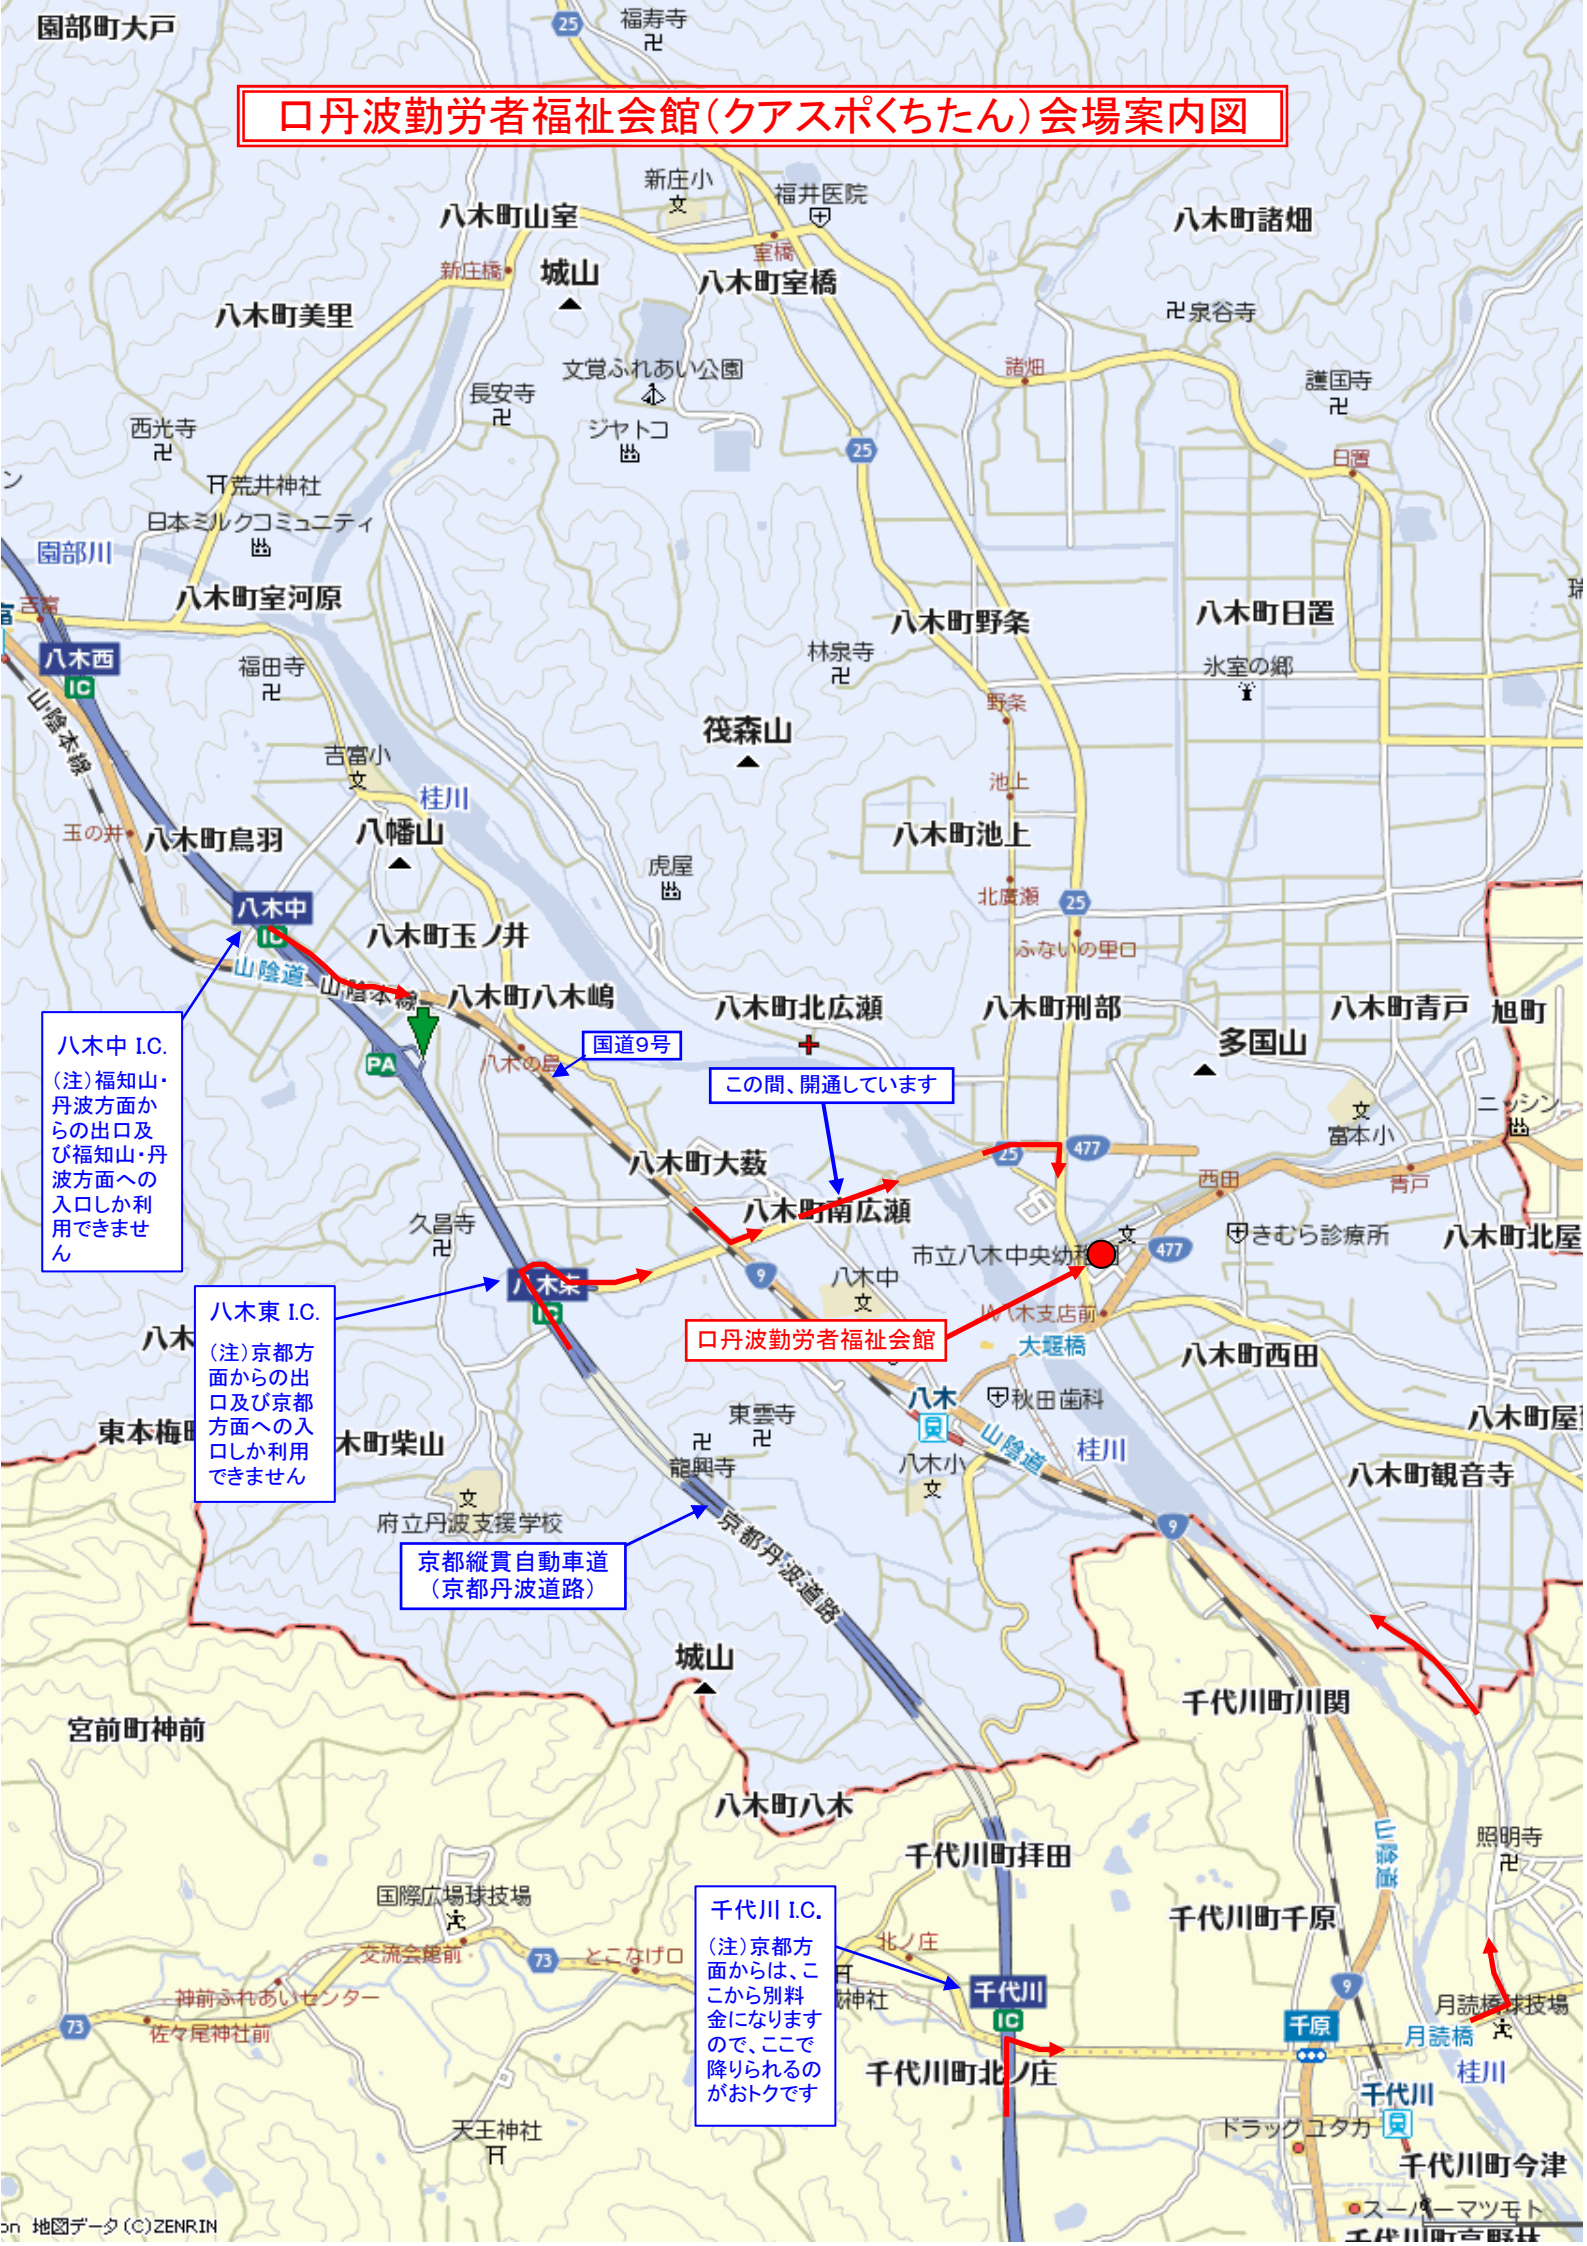

口丹波勤労者福祉会館(クアスポくちたん)会場案内図

八木中 I.C.
(注)福知山・丹波方面からの出口及び福知山・丹波方面への入口しか利用できません

八木東 I.C.
(注)京都方面からの出口及び京都方面への入口しか利用できません

京都縦貫自動車道
(京都丹波道路)

この間、開通しています

千代川 I.C.
(注)京都方面からは、ここから別料金になりますので、ここで降りられるのがおトクです

口丹波勤労者福祉会館(クアスポくちたん)会場及び駐車場案内図

臨時駐車場
(約50台駐車可能)

審判員用駐車場

口丹波
勤労者福祉会館
(クアスポくちたん)

体育館前駐車場
(約80台駐車可能)
各チーム5台まで
駐車券が必要です

ここは止められません

R9・京都縦貫道
京都・亀岡