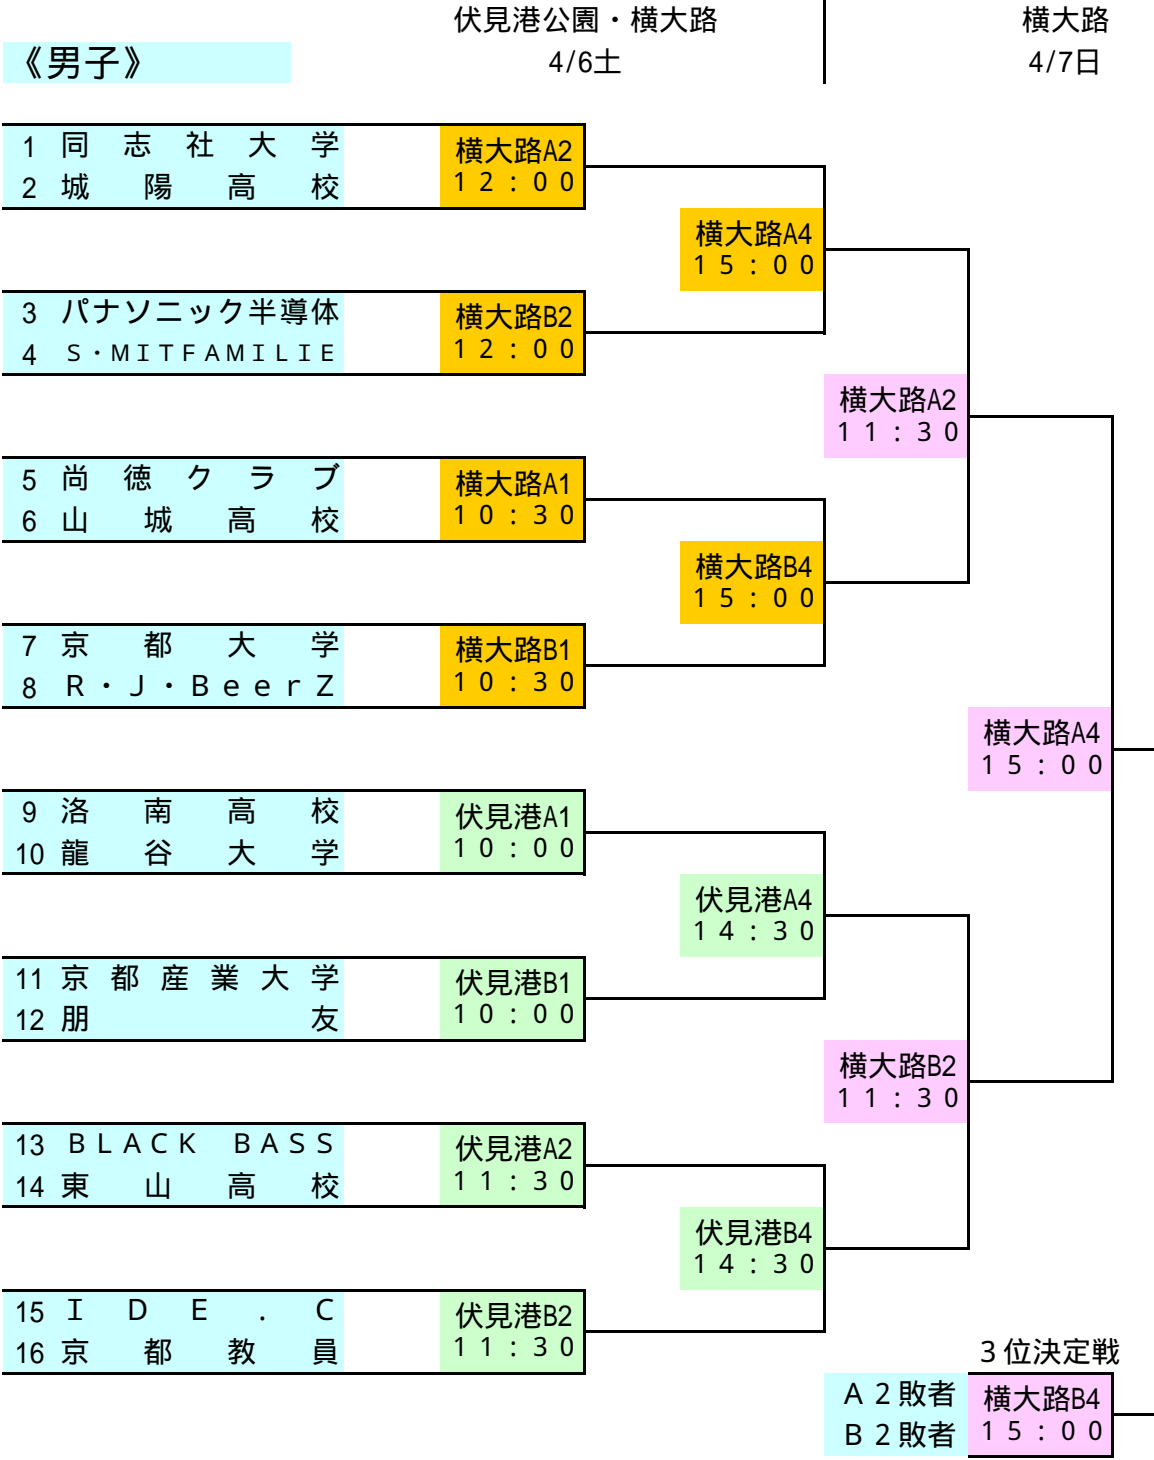

第52回京都総合バスケットボール選手権大会 兼
 第60回近畿総合バスケットボール選手権大会京都府予選会 兼
 第68回国民体育大会選手選考会 組み合わせ

期 日 2013(平成25)年4月6日(土)7日(日)

場 所 伏見港：府立伏見港公園体育館、横大路：京都市横大路体育館

開会式 4月6日(土)10:00 京都市横大路体育館にて

コート名
試合開始予定時刻

男女とも上位3チームは10月26・27日大阪府で開催の近畿総合選手権大会の参加資格を得ます。

主催 京都バスケットボール協会
 共催 京都新聞社

第52回京都総合バスケットボール選手権大会 兼
 第60回近畿総合バスケットボール選手権大会京都府予選会 兼
 第68回国民体育大会選手選考会 組み合わせ

期 日 2013(平成25)年4月6日(土)7日(日)

場 所 伏見港：府立伏見港公園体育館、横大路：京都市横大路体育館

開会式 4月6日(土)10:00 京都市横大路体育館にて

コート名
試合開始予定時刻