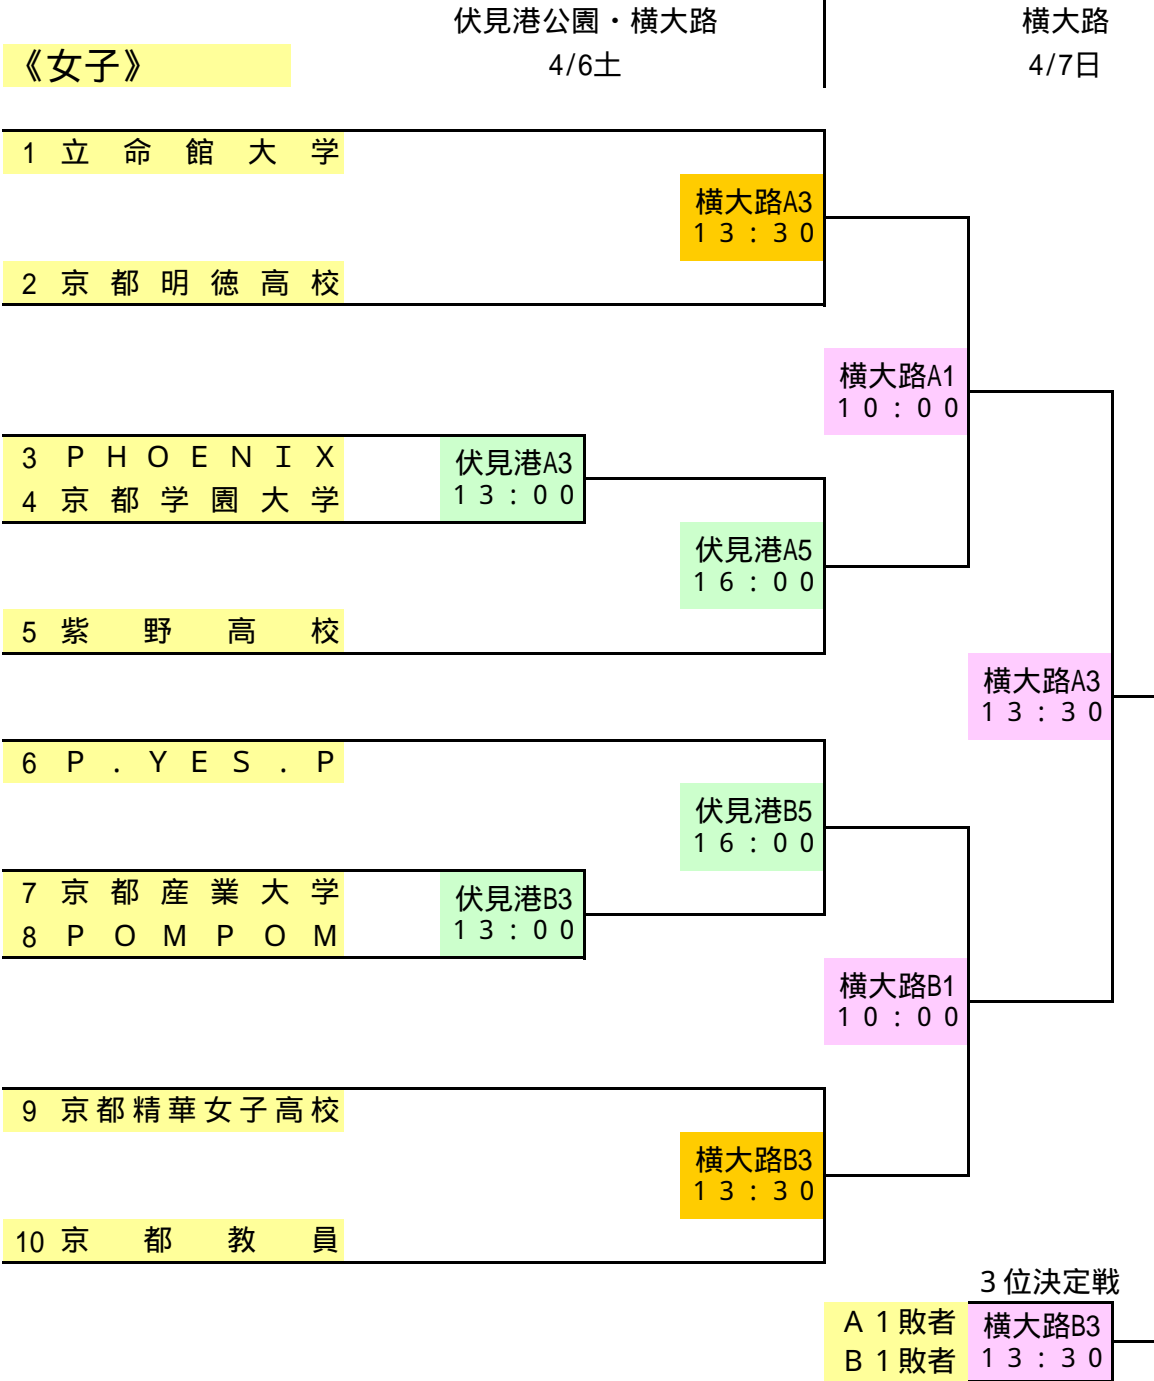

主催 京都バスケットボール協会
 共催 京都新聞社

第52回京都総合バスケットボール選手権大会 兼
 第60回近畿総合バスケットボール選手権大会京都府予選会 兼
 第68回国民体育大会選手選考会 組み合わせ

期 日 2013(平成25)年4月6日(土)7日(日)

場 所 伏見港：府立伏見港公園体育館、横大路：京都市横大路体育館

開会式 4月6日(土)10:00 京都市横大路体育館にて

コート名
試合開始予定時刻