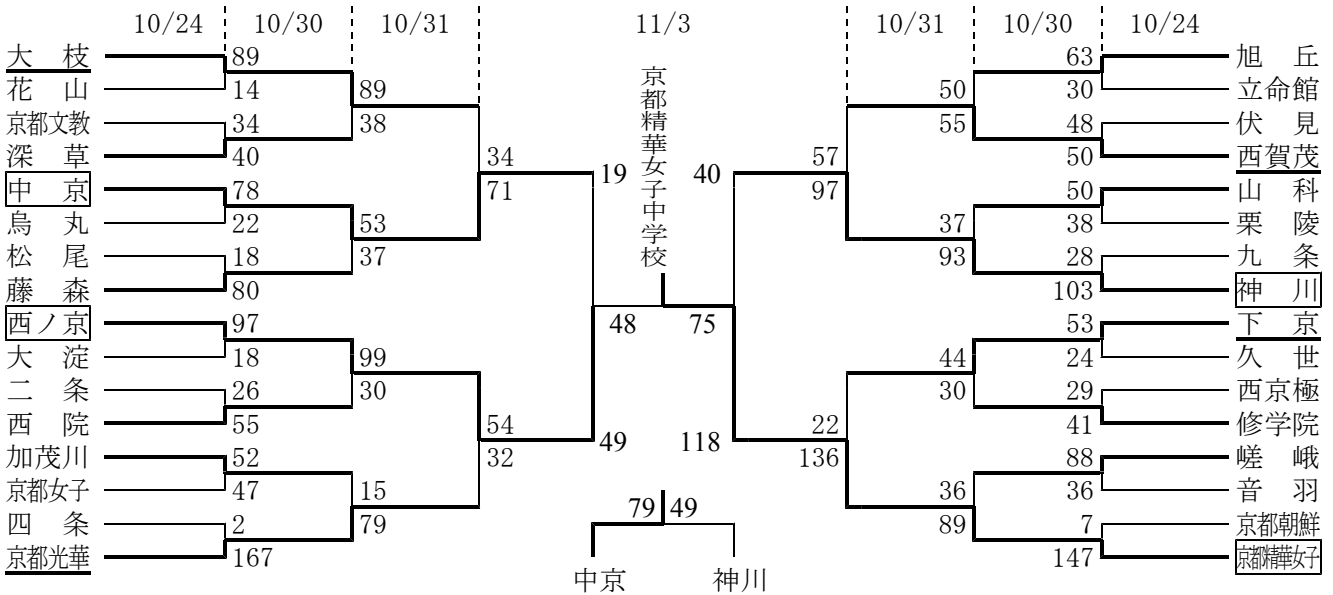

女子の部

準決勝戦

西ノ京	49	13 11 10 15	—	8 0 2 9	19	中京

京都精華女子	118	41 20 31 26	—	3 15 8 14	40	神川

決勝戦

京都精華女子	75	27 17 17 14	—	13 13 15 7	48	西ノ京

シード決定戦

中京	79	32 9 25 13	—	8 13 11 17	49	神川