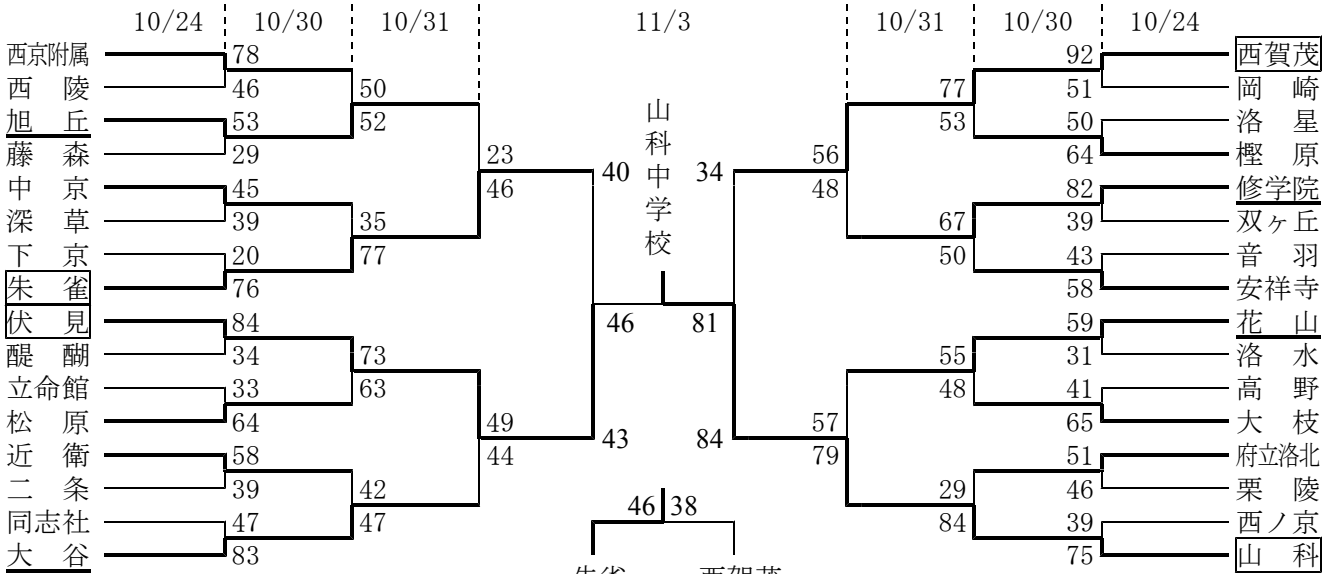

男子の部

準決勝戦

伏見	43	8 20 9 6	—	6 8 10 16	40	朱雀
----	----	-------------------	---	--------------------	----	----

山科	84	19 24 26 15	—	6 6 9 13	34	西賀茂
----	----	----------------------	---	-------------------	----	-----

決勝戦

山科	81	16 22 17 26	—	6 16 13 11	46	伏見
----	----	----------------------	---	---------------------	----	----

シード決定戦

朱雀	46	6 14 12 14	—	9 8 9 12	38	西賀茂
----	----	---------------------	---	-------------------	----	-----