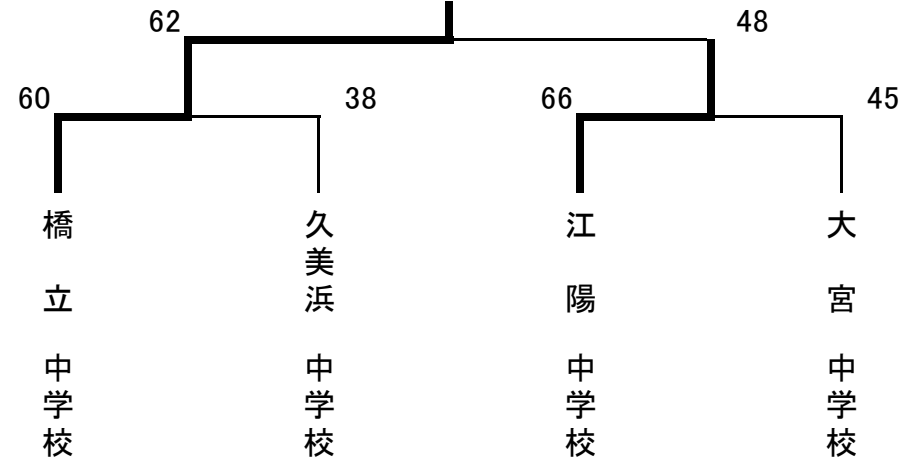

第 20 回 丹後ブロック中学校総合体育大会 バスケットボールの部

【男子】

【女子】

宮津 中

橋立 中

《準決勝》

宮津	92	$\begin{pmatrix} 30 & - & 18 \\ 32 & - & 14 \\ 22 & - & 15 \\ 8 & - & 25 \end{pmatrix}$	72	久美浜
----	----	---	----	-----

江陽	67	$\begin{pmatrix} 18 & - & 14 \\ 8 & - & 14 \\ 16 & - & 21 \\ 25 & - & 14 \end{pmatrix}$	63	大宮
----	----	---	----	----

《準決勝》

橋立	60	$\begin{pmatrix} 21 & - & 7 \\ 15 & - & 4 \\ 7 & - & 10 \\ 17 & - & 17 \end{pmatrix}$	38	久美浜
----	----	---	----	-----

江陽	66	$\begin{pmatrix} 15 & - & 14 \\ 15 & - & 16 \\ 15 & - & 9 \\ 21 & - & 6 \end{pmatrix}$	45	大宮
----	----	--	----	----