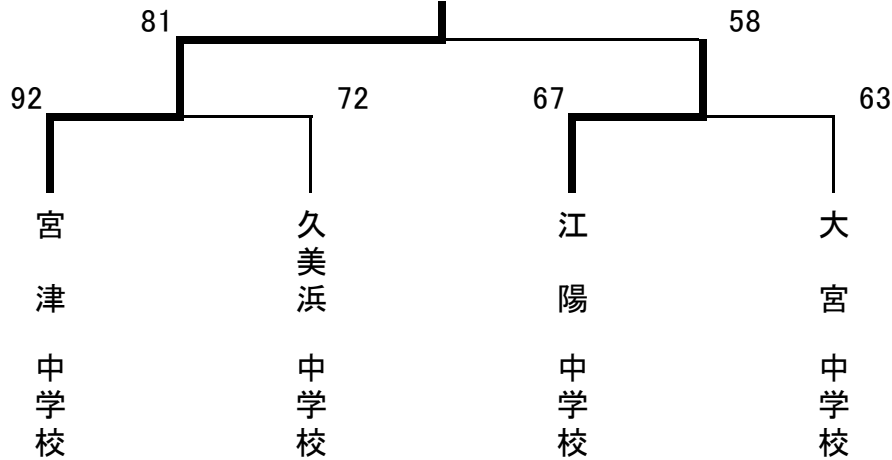

第 20 回 丹後ブロック中学校総合体育大会 バスケットボールの部

【男子】

【女子】

宮津 中

橋立 中

《準決勝》

宮津	92	$\begin{pmatrix} 30 & - & 18 \\ 32 & - & 14 \\ 22 & - & 15 \\ 8 & - & 25 \end{pmatrix}$	72	久美浜
----	----	---	----	-----

江陽	67	$\begin{pmatrix} 18 & - & 14 \\ 8 & - & 14 \\ 16 & - & 21 \\ 25 & - & 14 \end{pmatrix}$	63	大宮
----	----	---	----	----

《準決勝》

橋立	60	$\begin{pmatrix} 21 & - & 7 \\ 15 & - & 4 \\ 7 & - & 10 \\ 17 & - & 17 \end{pmatrix}$	38	久美浜
----	----	---	----	-----

江陽	66	$\begin{pmatrix} 15 & - & 14 \\ 15 & - & 16 \\ 15 & - & 9 \\ 21 & - & 6 \end{pmatrix}$	45	大宮
----	----	--	----	----