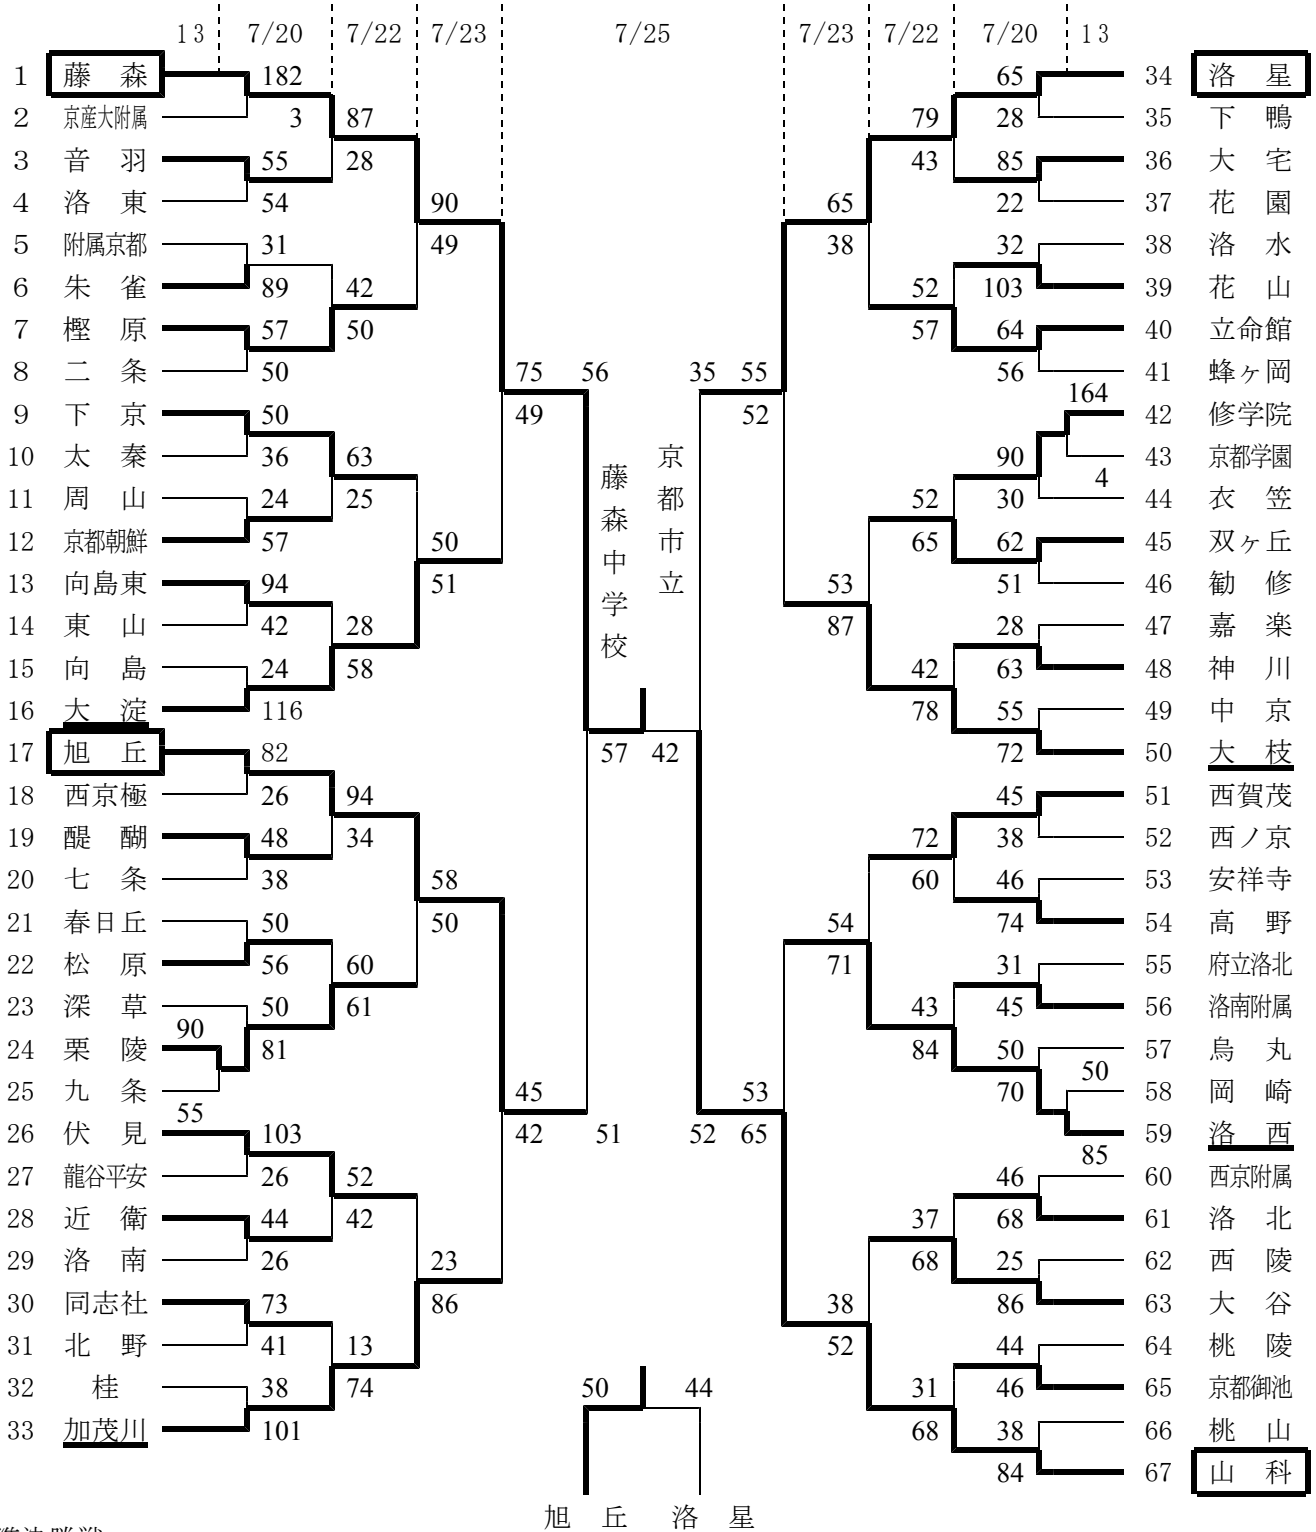

# 平成20年度 京都市夏季選手権大会 男子の部 トーナメント表

## 準決勝戦

藤森	56	12 - 13	51	旭丘
		15 - 11		
		8 - 17		
		21 - 10		

山科	52	17 - 10	35	洛星
		16 - 12		
		6 - 8		
		13 - 5		

## 決勝戦

藤森	57	14 - 11	42	山科
		7 - 7		
		13 - 14		
		23 - 10		

## シード決定戦

旭丘	50	9 - 8	44	洛星
		16 - 9		
		13 - 16		
		12 - 11		