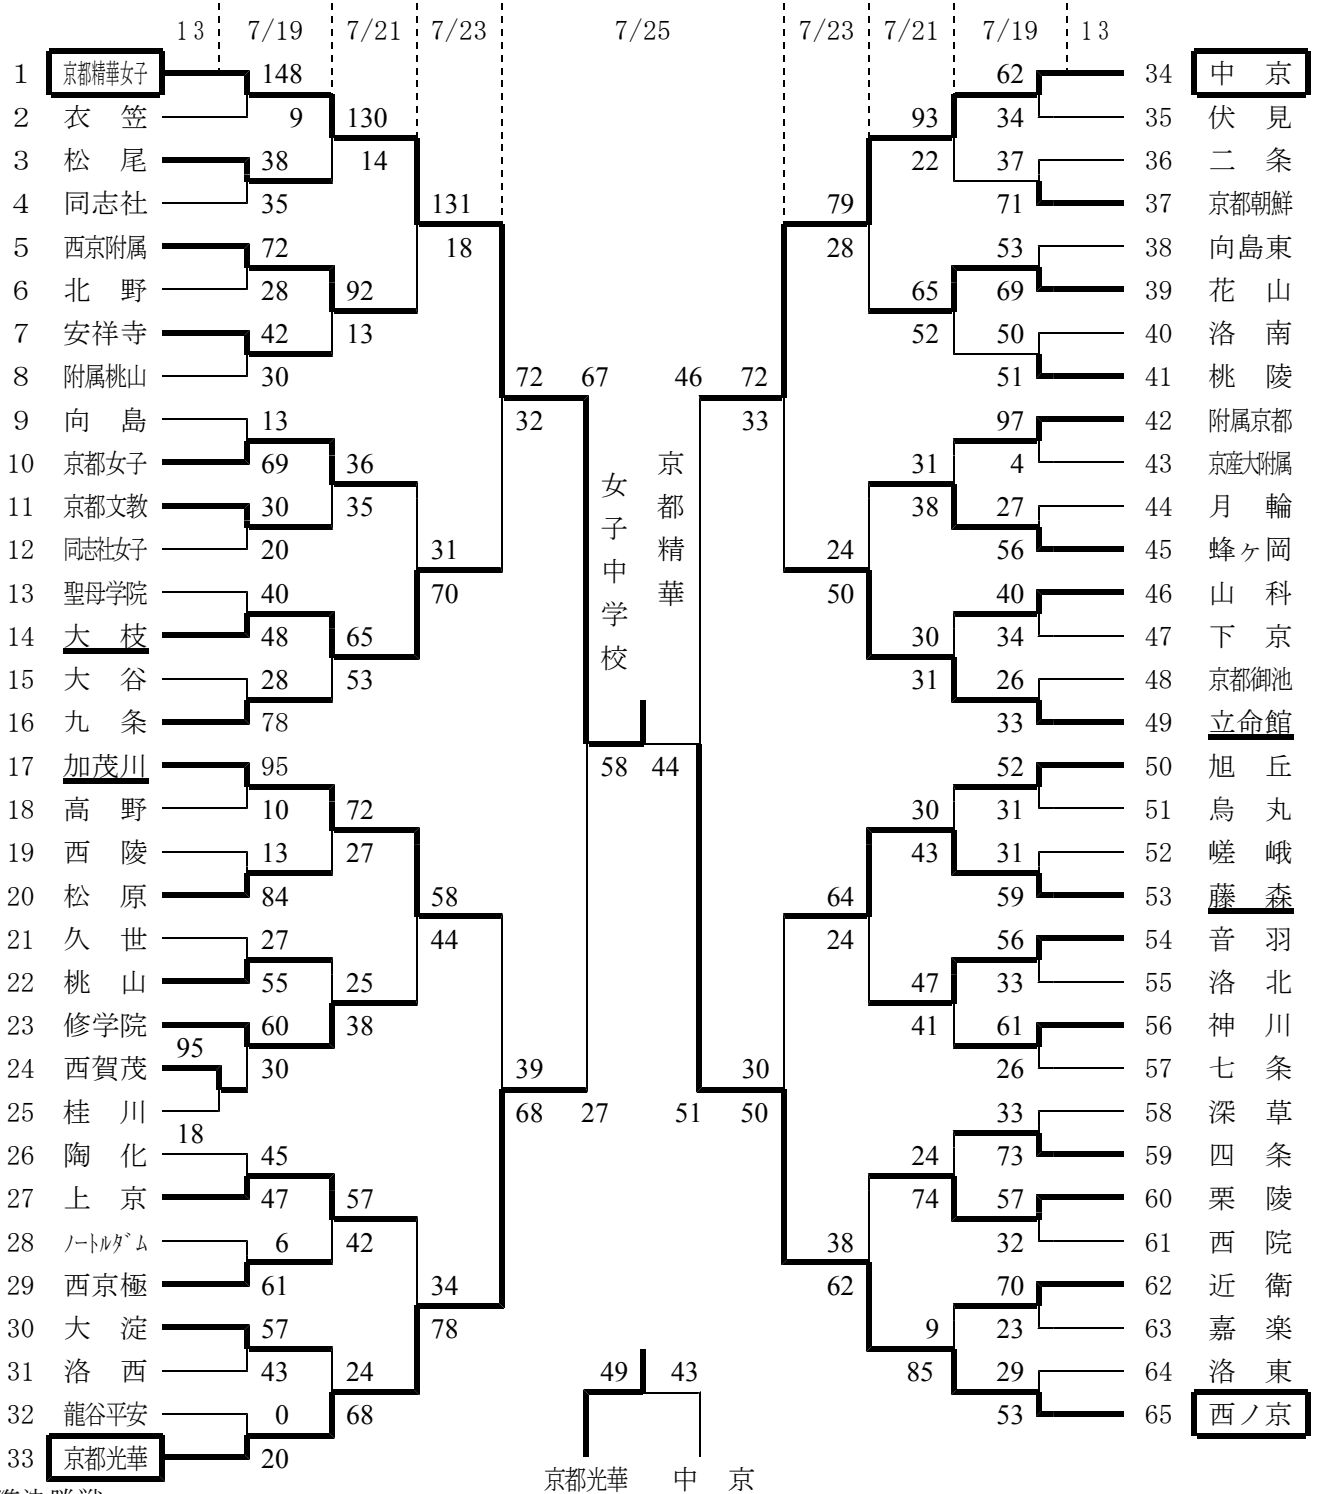

平成20年度 京都市夏季選手権大会 女子の部 トーナメント表

準決勝戦

京都精華女子	67	23 - 7 8 - 2	27	京都光華
		17 - 11 19 - 7		

西ノ京	51	5 - 15 12 - 8	46	中京
		12 - 6 11 - 11 11 - 6		

決勝戦

京都精華女子	58	10 - 11 9 - 10 14 - 10	44	西ノ京
		25 - 13		

シード決定戦

京都光華	49	12 - 8 19 - 7 5 - 14	43	中京
		13 - 14		