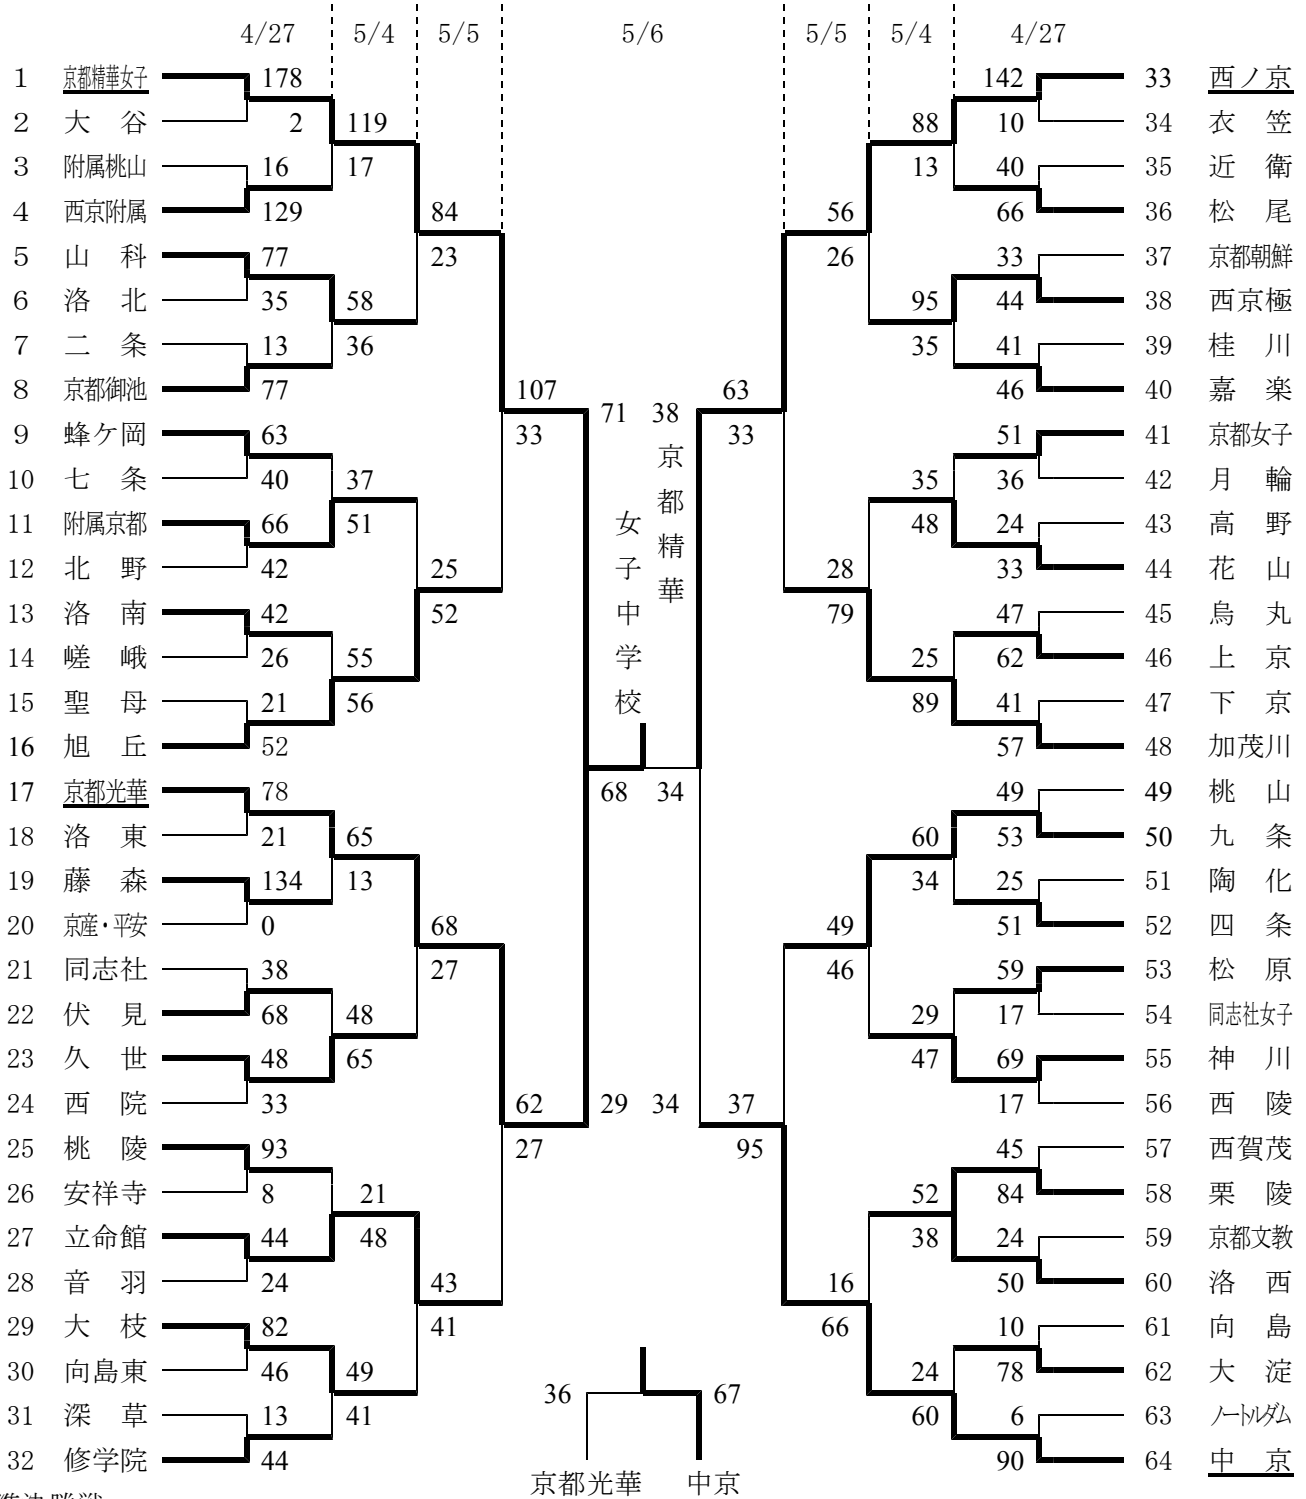

平成20年度 京都市春季総合体育大会 女子の部 トーナメント表

準決勝戦

京都 精華女子	71	19	—	5	29	京都光華
		19	—	12		
		13	—	5		
		20	—	7		

西ノ京	38	8	—	9	34	中京
		9	—	5		
		9	—	8		
		12	—	12		

決勝戦

京都 精華女子	68	19	—	10	34	西ノ京
		14	—	5		
		17	—	10		
		18	—	9		

シード決定戦

中京	67	16	—	6	36	京都光華
		16	—	8		
		16	—	13		
		19	—	9		