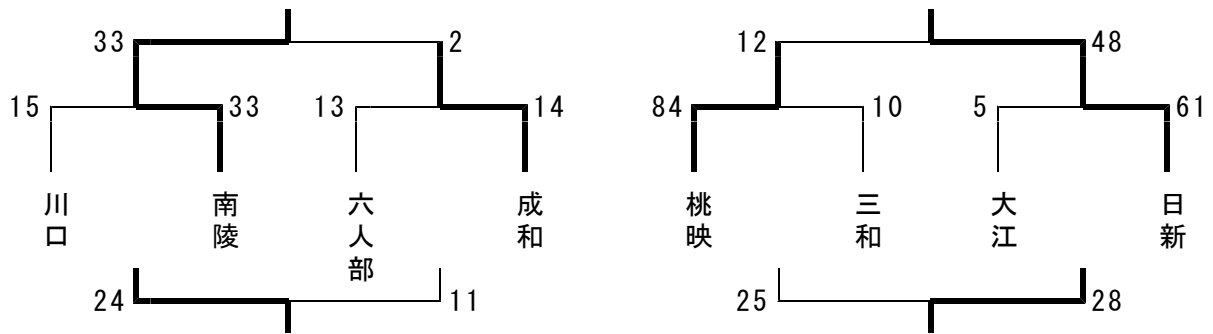

平成20年度 中丹地区新人大会 各試合結果

< 舞鶴市中学校新人体育大会 >

9月27日(土)  
日星高校体育館

【 男子の部 】

舞鶴市立和田中学校

【 女子の部 】

舞鶴市立城南中学校

## 【男子の部】<予選トーナメント> 8-2-8のハーフゲーム

## 【 男子の部 】

	綾 部	何 北	八 田	順位
綾 部		○ 66-16	○ 98-10	1
何 北	× 16-66		○ 67-11	2
八 田	× 10-98	× 11-67		3