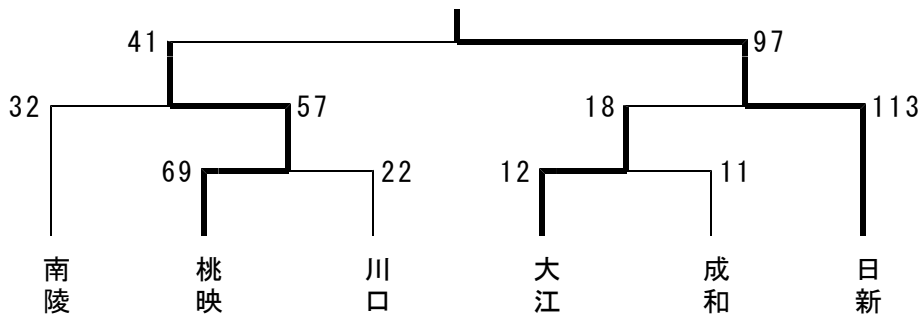

<決勝トーナメント> 準決勝・決勝以外は8-2-8のハーフゲーム

福知山市立日新中学校