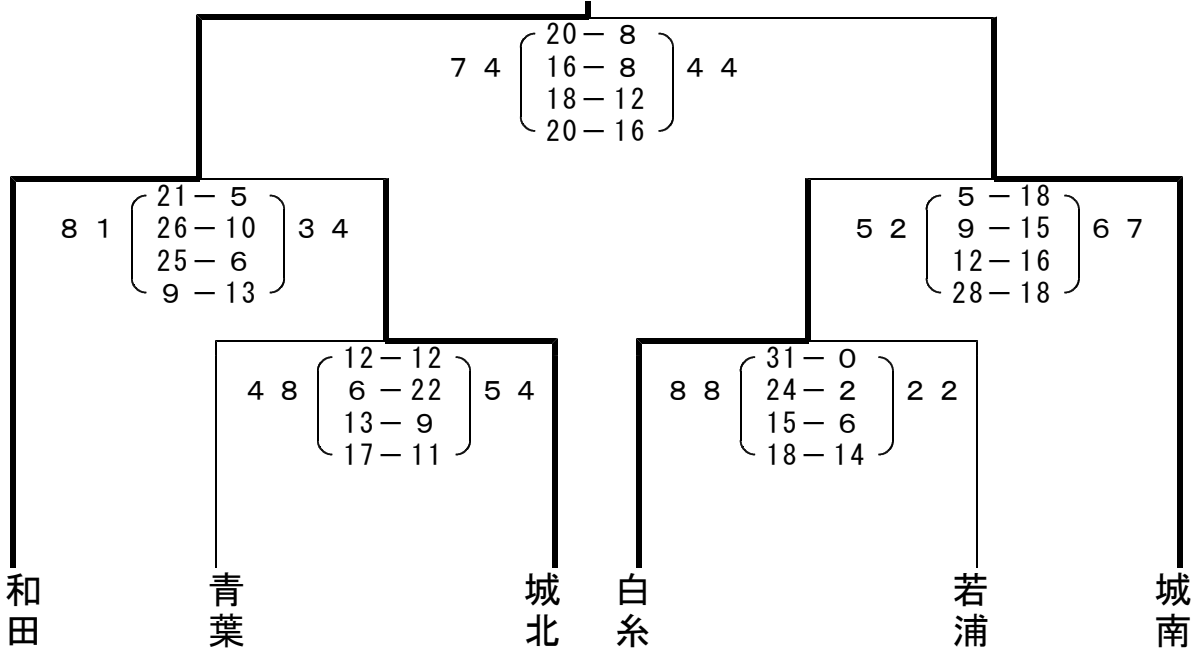

平成20年度 中丹地区新人大会 各試合結果

< 舞鶴市中学校新人体育大会 >

9月27日(土)  
日星高校体育館

【 男子の部 】

舞鶴市立和田中学校

【 女子の部 】

舞鶴市立城南中学校

## 【男子の部】<予選トーナメント> 8-2-8のハーフゲーム

## <決勝トーナメント> 準決勝・決勝以外は8-2-8のハーフゲーム

## 【 男子の部 】

	綾 部	何 北	八 田	順位
綾 部		○ 66-16	○ 98-10	1
何 北	× 16-66		○ 67-11	2
八 田	× 10-98	× 11-67		3