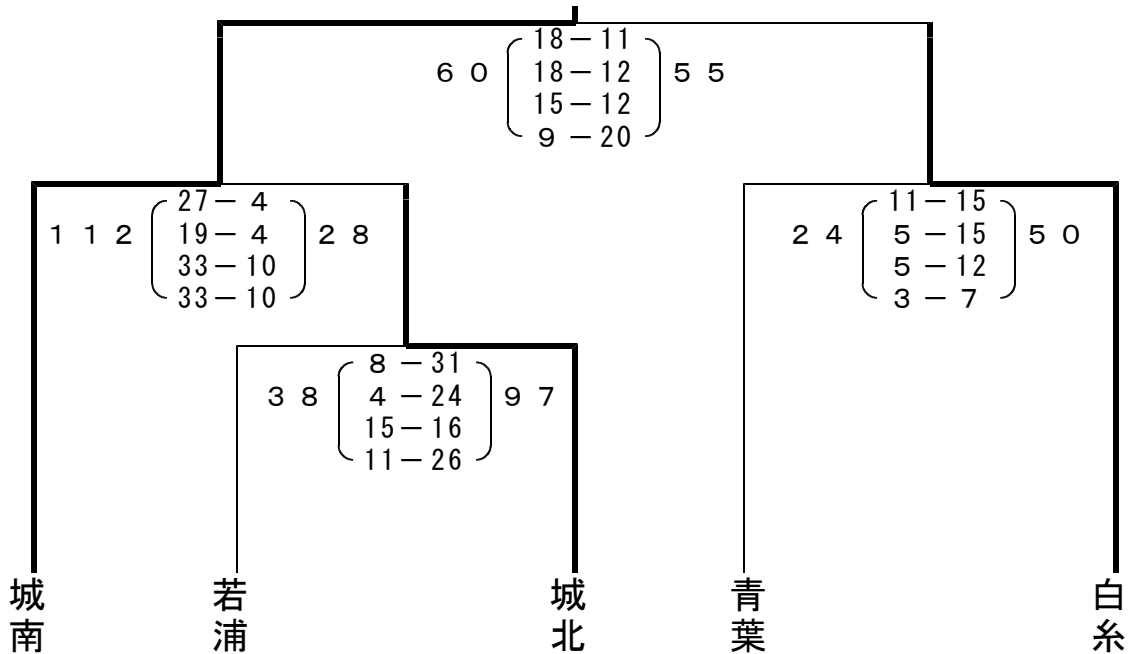

平成20年度 中丹地区新人大会 各試合結果

< 舞鶴市中学校新人体育大会 >

9月27日(土)  
日星高校体育館

【 男子の部 】

舞鶴市立和田中学校

【 女子の部 】

舞鶴市立城南中学校

## 【男子の部】<予選トーナメント> 8-2-8のハーフゲーム

## <決勝トーナメント> 準決勝・決勝以外は8-2-8のハーフゲーム

## 【 男子の部 】

	綾 部	何 北	八 田	順位
綾 部		○ 66-16	○ 98-10	1
何 北	× 16-66		○ 67-11	2
八 田	× 10-98	× 11-67		3