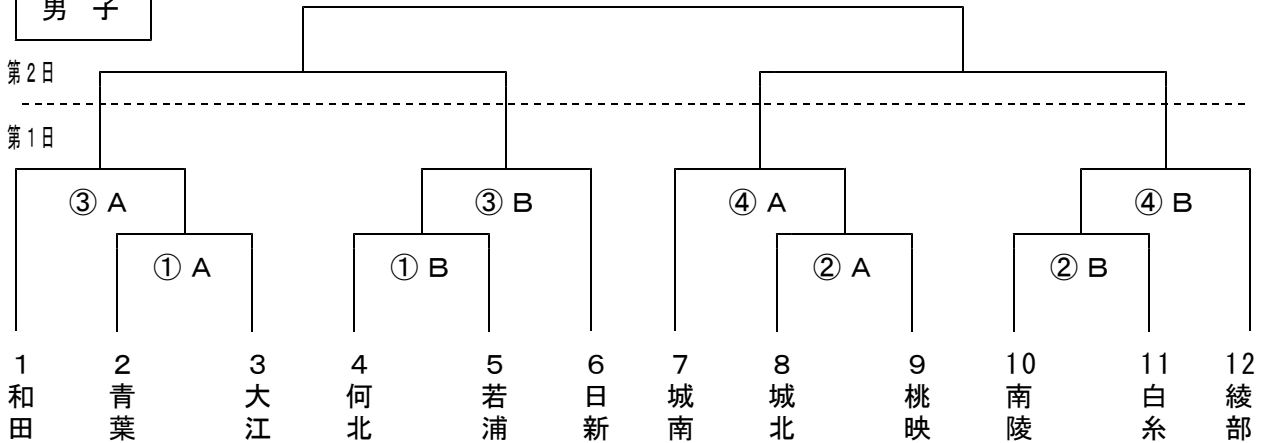

< 綾部市中学校新人体育大会 >

9月27日(土)
綾部高校体育館

【 男子の部 】

	綾 部	何 北	八 田	順位
綾 部		○ 66-16	○ 98-10	1
何 北	× 16-66		○ 67-11	2
八 田	× 10-98	× 11-67		3

【 女子の部 】

	綾 部	豊 里	東 綾	順位
綾 部		× 36-73	○ 51-44	2
豊 里	○ 73-36		○ 79-26	1
東 綾	× 44-51	× 26-79		3

< 第 4 3 回 中丹地区中学校バスケットボール大会組合せ >

10月11日・12日
城南中・城北中体育館

男子