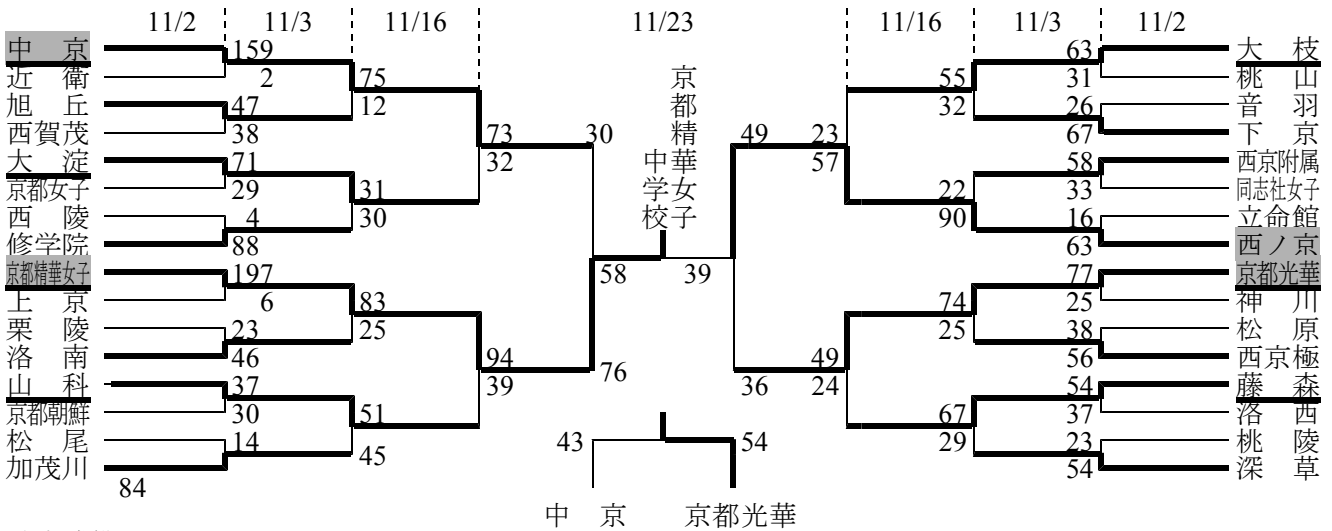

女子の部

準決勝戦

京都精華女子	76	22	—	10	30	中京
		15	—	8		
		20	—	0		
		19	—	12		

準決勝戦

西ノ京	49	14	—	4	36	京都光華
		12	—	17		
		11	—	9		
		12	—	6		

決勝戦

京都精華女子	58	15	—	14	39	西ノ京
		7	—	9		
		10	—	3		
		26	—	13		

シード決定戦

京都光華	54	12	—	12	43	中京
		18	—	7		
		10	—	12		
		14	—	12