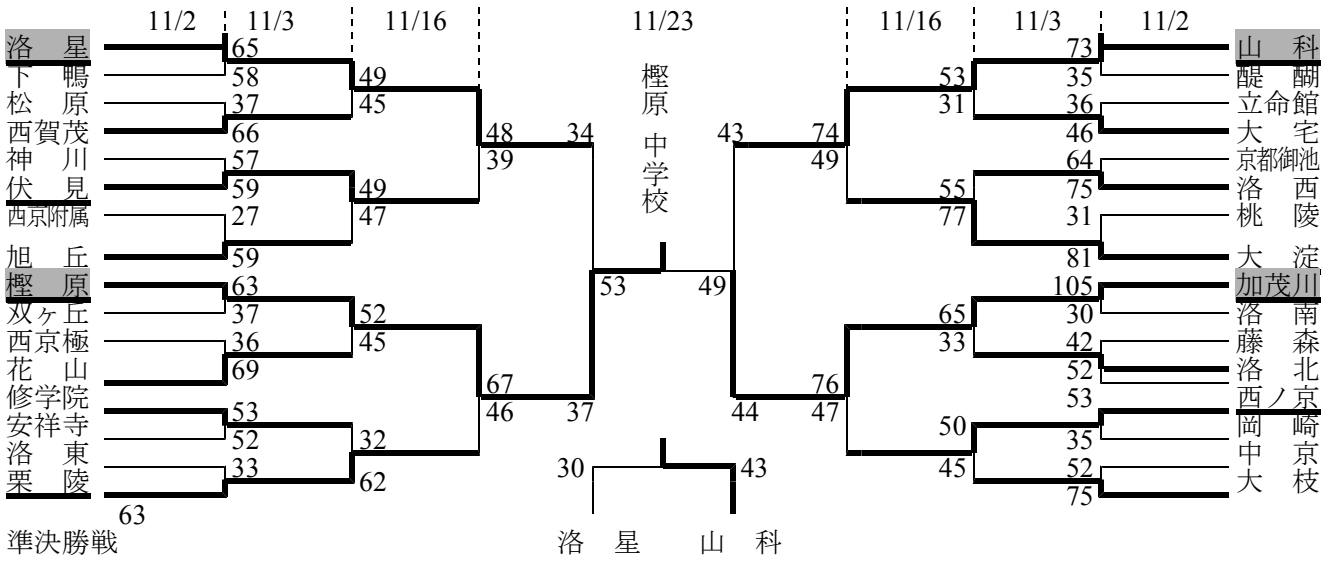

男子の部

準決勝戦

| | | | | | | |
|----|----|----|---|----|----|----|
| 榎原 | 37 | 4 | — | 12 | 34 | 洛星 |
| | | 16 | — | 2 | | |
| | | 10 | — | 10 | | |
| | | 7 | — | 10 | | |

準決勝戦

| | | | | | | |
|-----|----|----|---|----|----|----|
| 加茂川 | 44 | 16 | — | 10 | 43 | 山科 |
| | | 10 | — | 19 | | |
| | | 9 | — | 12 | | |
| | | 9 | — | 2 | | |

決勝戦

| | | | | | | |
|----|----|----|---|----|----|-----|
| 榎原 | 53 | 13 | — | 5 | 49 | 加茂川 |
| | | 11 | — | 13 | | |
| | | 16 | — | 18 | | |
| | | 13 | — | 13 | | |

シード決定戦

| | | | | | | |
|----|----|----|---|----|----|----|
| 山科 | 43 | 8 | — | 10 | 30 | 洛星 |
| | | 7 | — | 9 | | |
| | | 11 | — | 8 | | |
| | | 17 | — | 3 | | |