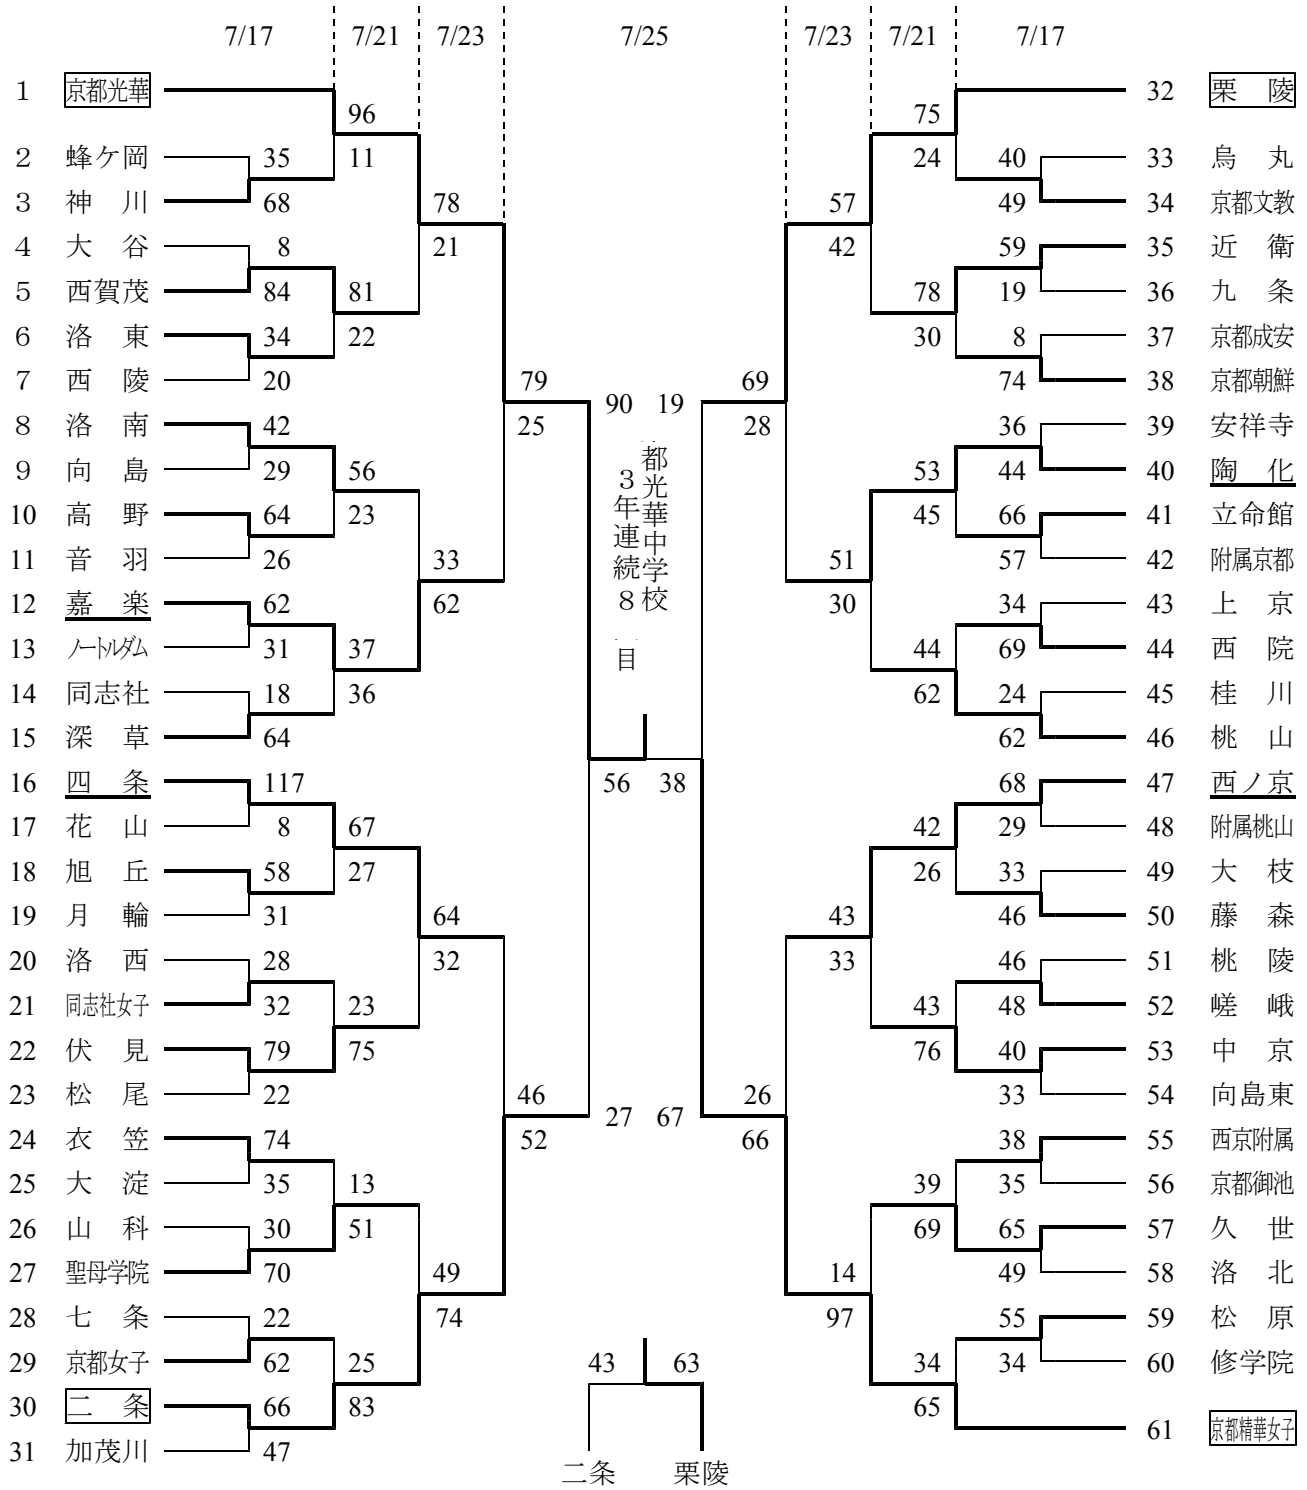

平成17年度 夏季選手権大会 女子の部 トーナメント表

準決勝戦

京都光華	9 0	19 - 10 31 - 10 24 - 2 16 - 5	2 7	二条
------	-----	--	-----	----

京都精華女子	6 7	11 - 7 17 - 6 31 - 1 8 - 5	1 9	栗陵
--------	-----	-------------------------------------	-----	----

決勝戦

京都光華	5 6	9 - 6 8 - 9 14 - 11 25 - 12	3 8	京都精華女子
------	-----	--------------------------------------	-----	--------

シード決定戦

栗陵	6 3	14 - 6 15 - 14 20 - 9 14 - 14	4 3	二条
----	-----	--	-----	----