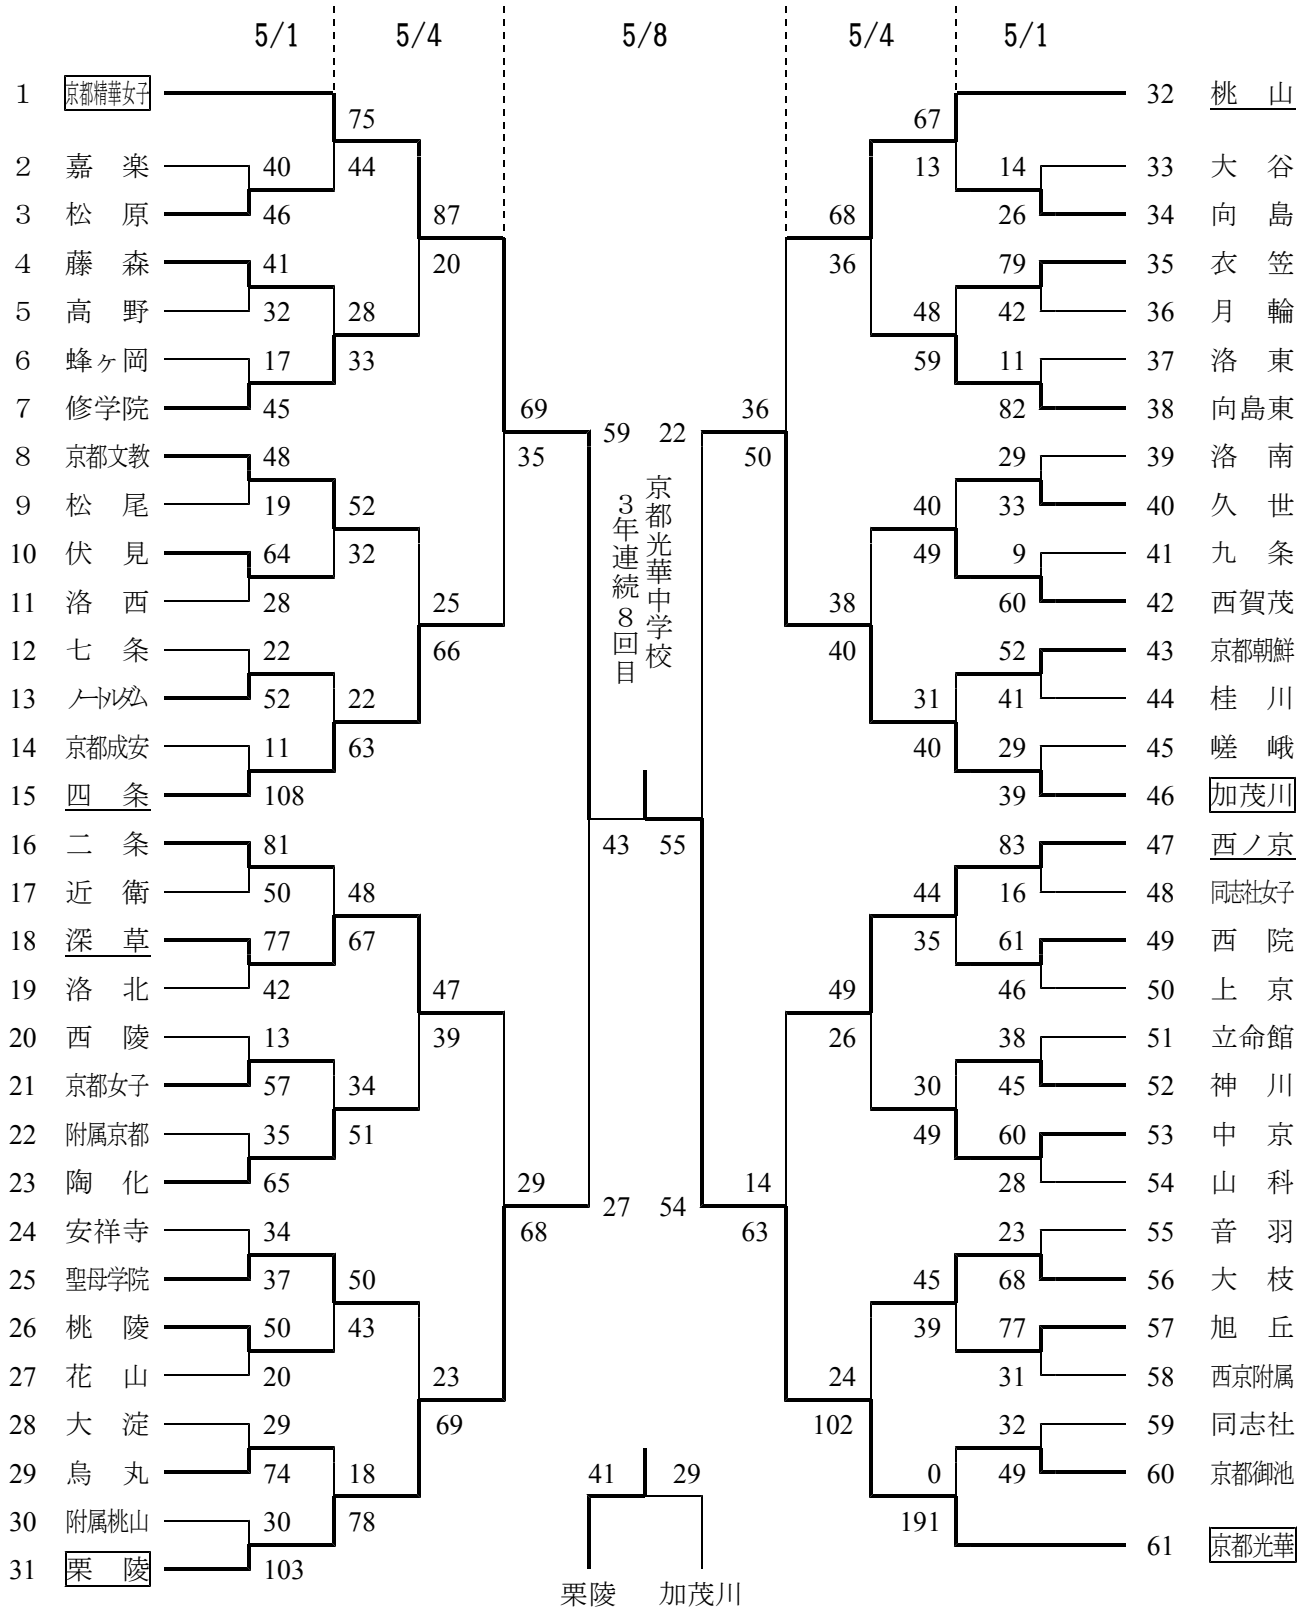

# 平成17年度 春季総合体育大会 女子の部 トーナメント表

## 準決勝戦

京都精華女子	5 9	18 13 12 16	— — — —	7 6 5 9	2 7	栗 陵
--------	-----	----------------------	------------------	------------------	-----	-----

京都光華	5 4	17 15 6 16	— — — —	9 2 5 6	2 2	加 茂 川
------	-----	---------------------	------------------	------------------	-----	-------

## シード決定戦

栗 陵	4 1	11 13 6 11	— — — —	6 6 8 9	2 9	加 茂 川
-----	-----	---------------------	------------------	------------------	-----	-------