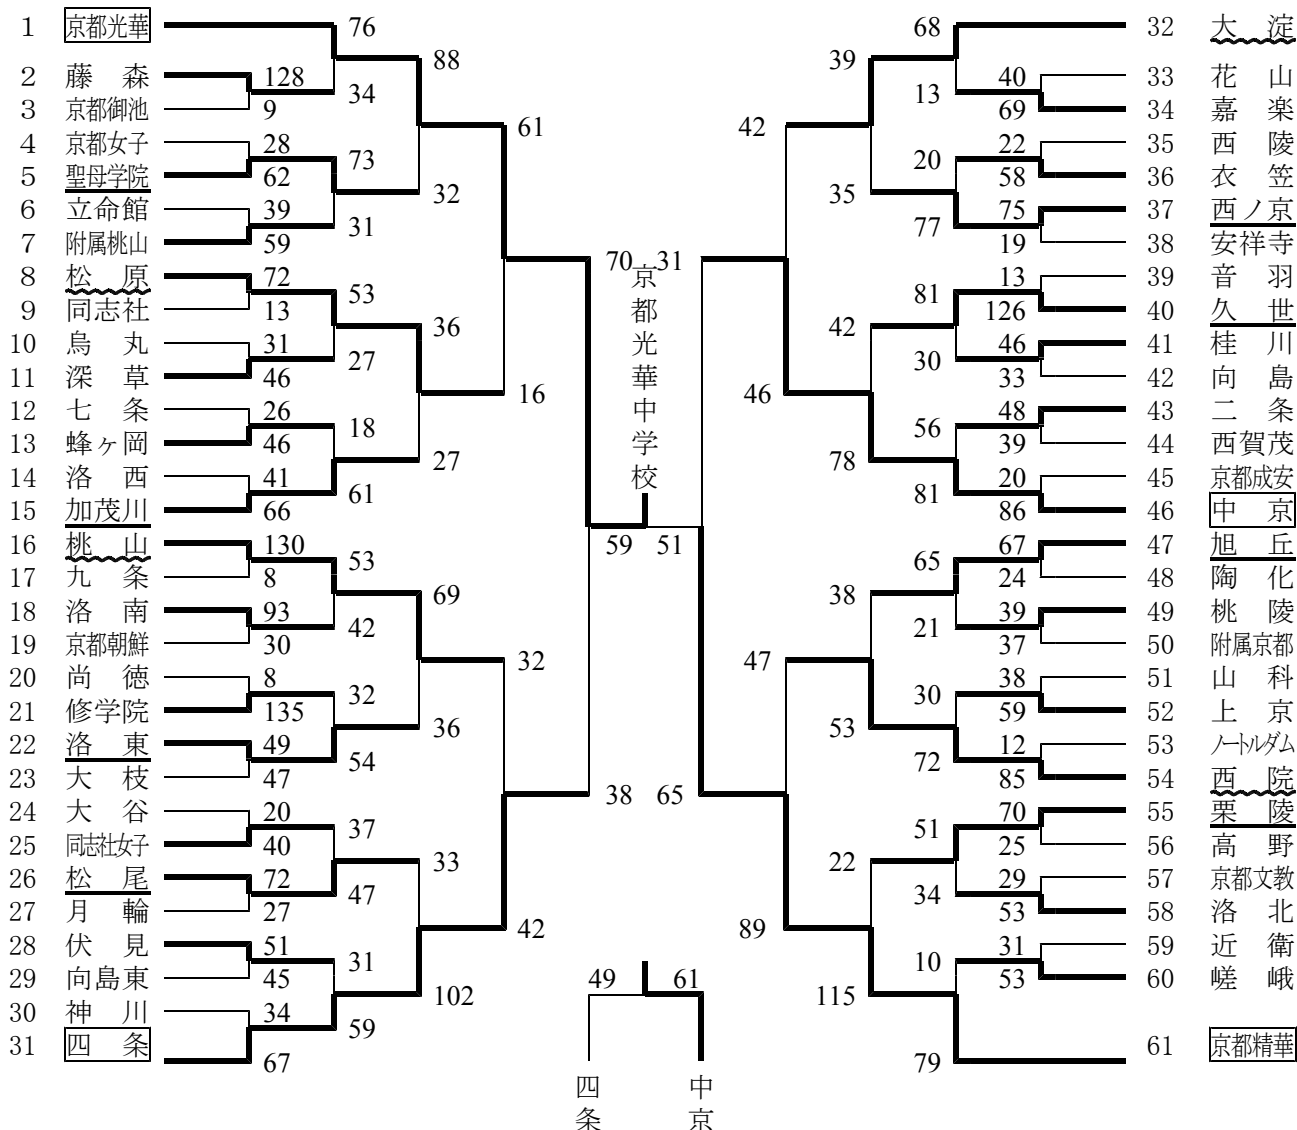

平成16年度 夏季選手権大会 女子の部 トーナメント表

準々決勝戦

京都光華	6 1	8 - 2 20 - 7 19 - 3 14 - 4	1 6	松原
------	-----	-------------------------------------	-----	----

中京	4 6	15 - 14 5 - 14 10 - 7 16 - 7	4 2	大淀
----	-----	---------------------------------------	-----	----

四 条	4 2	12 - 8 10 - 8 12 - 9 8 - 7	3 2	桃山
-----	-----	-------------------------------------	-----	----

京都精華女子	8 9	24 - 13 20 - 11 20 - 11 25 - 12	4 7	西院
--------	-----	--	-----	----

準決勝戦

京都光華	7 0	21 - 11 11 - 19 17 - 4 21 - 4	3 8	四 条
------	-----	--	-----	-----

京都精華女子	6 5	20 - 4 15 - 12 14 - 7 16 - 8	3 1	中京
--------	-----	---------------------------------------	-----	----

決勝戦

京都光華	5 9	14 - 25 13 - 10 19 - 8 13 - 8	5 1	京都精華女子
------	-----	--	-----	--------

シーード決定戦