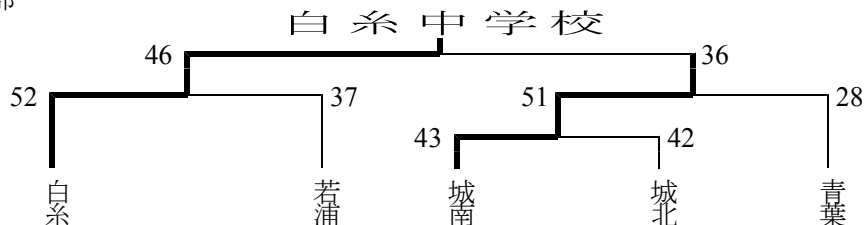

## <舞鶴市中学校新人体育大会>

9月25日(土) 舞鶴東体育館

男子の部

女子の部

## <綾部市中学校新人体育大会>

10月2日(土) 3日(日) 日東精工体育館

男子の部

	八田	何北	豊里	綾部	順位
八田	-	○ 77 - 24	× 51 - 78	× 26 - 49	3
何北	× 24 - 77	-	× 22 - 125	× 20 - 98	4
豊里	○ 78 - 51	○ 125 - 22	-	× 39 - 55	2
綾部	○ 49 - 26	○ 98 - 20	○ 55 - 39	-	1

女子の部

	綾部	豊里	東綾	八田	順位
綾部	-	○ 60 - 10	○ 60 - 41	○ 114 - 10	1
豊里	× 10 - 60	-	× 38 - 51	○ 66 - 41	3
東綾	× 41 - 60	○ 51 - 38	-	○ 4318	2
八田	× 10 - 114	× 41 - 66	× 18 - 43	-	4