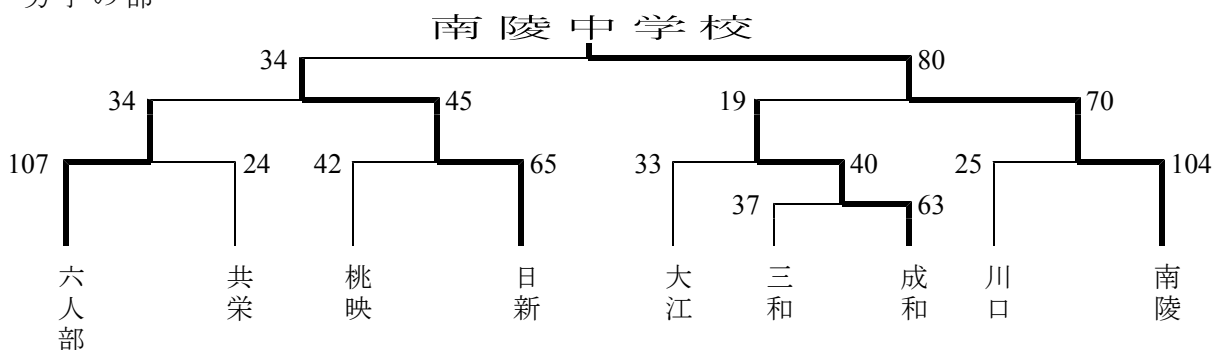

<福天中学校新人体育大会>

10月2日(土) 3日(日) 南陵中学校体育館

男子の部