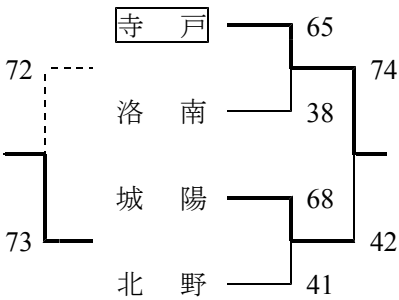

(16日 長田野会場)

	宮津	日新	修学院
宮津		43-36	64-46
日新	×		68-46
修学院	×	×	

Lブロック

(16日 長田野会場)

	白糸	峰山	神川
白糸		76-30	51-39
峰山	×		×
神川	×	62-27	

Mブロック

(16日 京都学園会場)

	京都学園	泉ヶ丘	衣笠
京都学園		×	98-20
泉ヶ丘	98-20		98-20
衣笠	×	×	

Nブロック

(16日 京都学園会場)

	田辺	西賀茂	醍醐
田辺		67-46	69-28
西賀茂	×		58-41
醍醐	×	×	

Oブロック

(16日 蜂ヶ岡会場)

Pブロック

(16日 寺戸会場)

Qブロック

(16日 岡崎会場)

Rブロック

(16日 音羽会場)

Sブロック

(16日 長岡会場)

Tブロック

(16日 桂会場)

Uブロック