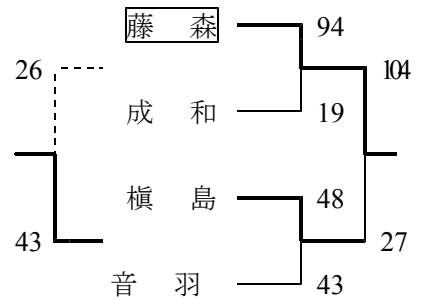

Nブロック

(16日 京都学園会場)

	田辺	西賀茂	醍醐
田辺		67-46	69-28
西賀茂	×		58-41
醍醐	×	×	

Oブロック

(16日 蜂ヶ岡会場)

Pブロック

(16日 寺戸会場)

Qブロック

(16日 岡崎会場)

Rブロック

(16日 音羽会場)

Sブロック

(16日 長岡会場)

Tブロック

(16日 桂会場)

Uブロック