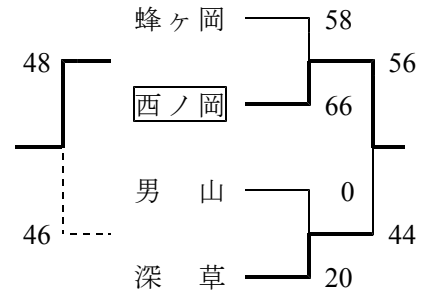

(16日 長田野会場)

	宮津	日新	修学院
宮津		43-36	64-46
日新	×		68-46
修学院	×	×	

Lブロック

(16日 長田野会場)

	白糸	峰山	神川
白糸		76-30	51-39
峰山	×		×
神川	×	62-27	

Mブロック

(16日 京都学園会場)

	京都学園	泉ヶ丘	衣笠
京都学園		×	98-20
泉ヶ丘	98-20		98-20
衣笠	×	×	

Nブロック

(16日 京都学園会場)

	田辺	西賀茂	醍醐
田辺		67-46	69-28
西賀茂	×		58-41
醍醐	×	×	

Oブロック

(16日 蜂ヶ岡会場)

Pブロック

(16日 寺戸会場)

Qブロック