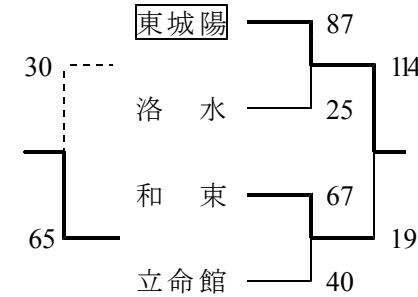

(16日 洛東会場)

Vブロック

(16日 山科会場)

Wブロック

(16日 東城陽会場)

Xブロック

(16日 西陵会場)

第7回 京都府中学生バスケットボール新人大会 ブロック予選（女子）結果

a ブロック

(16日 加茂川会場)

	加茂川	立輪純治	洛東
加茂川		53-13	82-11
立輪純治	×		42-28
洛東	×	×	

b ブロック

(16日 加茂川会場)

	詳徳	北城場	洛北
詳徳		63-20	91-47
北城場	×		×
洛北	×	61-26	

c ブロック

(15日 四条会場)