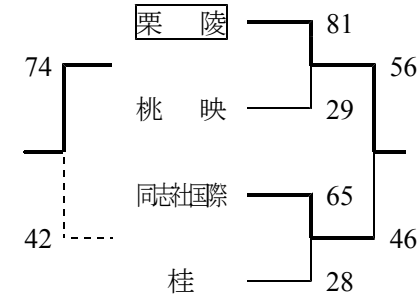

(16日 岡崎会場)

Rブロック

(16日 音羽会場)

Sブロック

(16日 長岡会場)

Tブロック

(16日 桂会場)

Uブロック

(16日 洛東会場)

Vブロック

(16日 山科会場)

Wブロック

(16日 東城陽会場)

Xブロック

(16日 西陵会場)

第7回 京都府中学生バスケットボール新人大会 ブロック予選（女子）結果