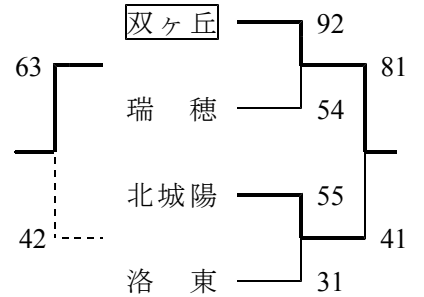

(16日 岡崎会場)

Rブロック

(16日 音羽会場)

Sブロック

(16日 長岡会場)

Tブロック

(16日 桂会場)

Uブロック

(16日 洛東会場)

Vブロック

(16日 山科会場)

Wブロック

(16日 東城陽会場)

Xブロック

(16日 西陵会場)

第7回 京都府中学生バスケットボール新人大会 ブロック予選（女子）結果