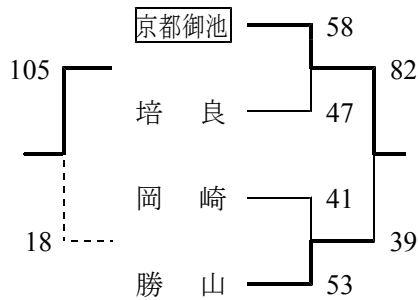

Nブロック

(16日 京都学園会場)

	田辺	西賀茂	醍醐
田辺		67-46	69-28
西賀茂	×		58-41
醍醐	×	×	

Oブロック

(16日 蜂ヶ岡会場)

Pブロック

(16日 寺戸会場)

Qブロック

(16日 岡崎会場)

Rブロック

(16日 音羽会場)

Sブロック

(16日 長岡会場)

Tブロック

(16日 桂会場)

Uブロック