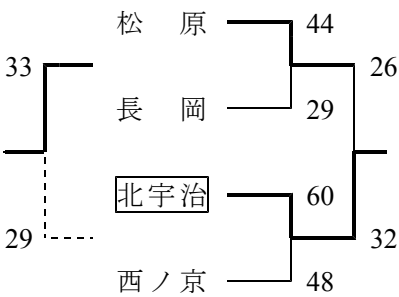

(16日 岡崎会場)

Rブロック

(16日 音羽会場)

Sブロック

(16日 長岡会場)

Tブロック

(16日 桂会場)

Uブロック

(16日 洛東会場)

Vブロック

(16日 山科会場)

Wブロック

(16日 東城陽会場)

Xブロック

(16日 西陵会場)

第7回 京都府中学生バスケットボール新人大会 ブロック予選（女子）結果