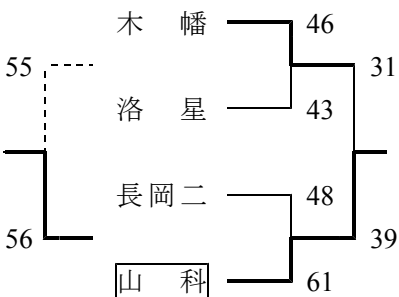

(16日 岡崎会場)

Rブロック

(16日 音羽会場)

Sブロック

(16日 長岡会場)

Tブロック

(16日 桂会場)

Uブロック

(16日 洛東会場)

Vブロック

(16日 山科会場)

Wブロック

(16日 東城陽会場)

Xブロック

(16日 西陵会場)

第7回 京都府中学生バスケットボール新人大会 ブロック予選（女子）結果