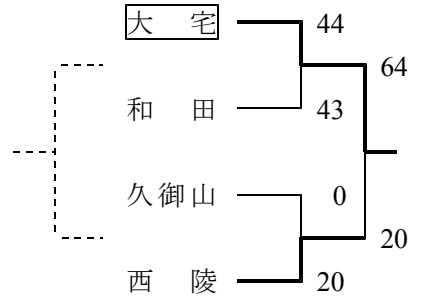

(16日 洛東会場)

Vブロック

(16日 山科会場)

Wブロック

(16日 東城陽会場)

Xブロック

(16日 西陵会場)

第7回 京都府中学生バスケットボール新人大会 ブロック予選（女子）結果

a ブロック

(16日 加茂川会場)

	加茂川	立輪純治	洛東
加茂川		53-13	82-11
立輪純治	×		42-28
洛東	×	×	

b ブロック

(16日 加茂川会場)

	詳徳	北城場	洛北
詳徳		63-20	91-47
北城場	×		×
洛北	×	61-26	

c ブロック

(15日 四条会場)