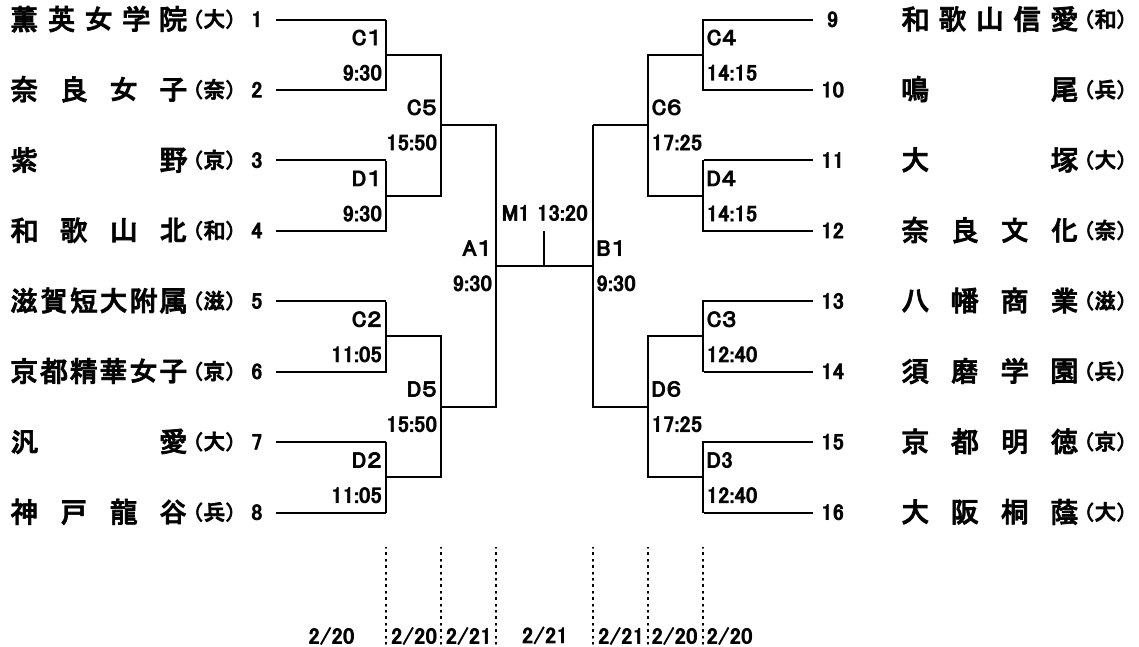

# 第26回近畿高等学校バスケットボール新人大会 女子

舞鶴文化公園体育館 A, B, M

宮津市民体育館 C, D

- ・開会式は、2月20日(土)8時40分より行います。全チーム、ジャージで参加してください。
  - ・組合せ番号の若い方のチームのユニフォームが淡色(白)、ベンチはオフィシャル席に向かって右側です。
  - ・貴重品、上靴、下靴、ボールなどは各チームで管理してください。
  - ・会場は、8時00分に開館します。
  - ・体育館周辺に路上駐車しないで下さい。(駐車場を利用して下さい)
  - ・ゴミは各自で持ち帰って下さい。(体育館のゴミ箱に捨てないで下さい)
  - ・観客席では立たずに、座って応援して下さい。(なるべくたくさんの人に試合を見てもらえるように)
  - ・道具(メガホン、ラッパなど)を使った応援はしないで下さい。(道具によって度を過ぎた音が出るのを防ぐため)
- ◎試合結果は速報として京都バスケットボール協会WEBサイト高体連近畿大会用ページに掲載します。