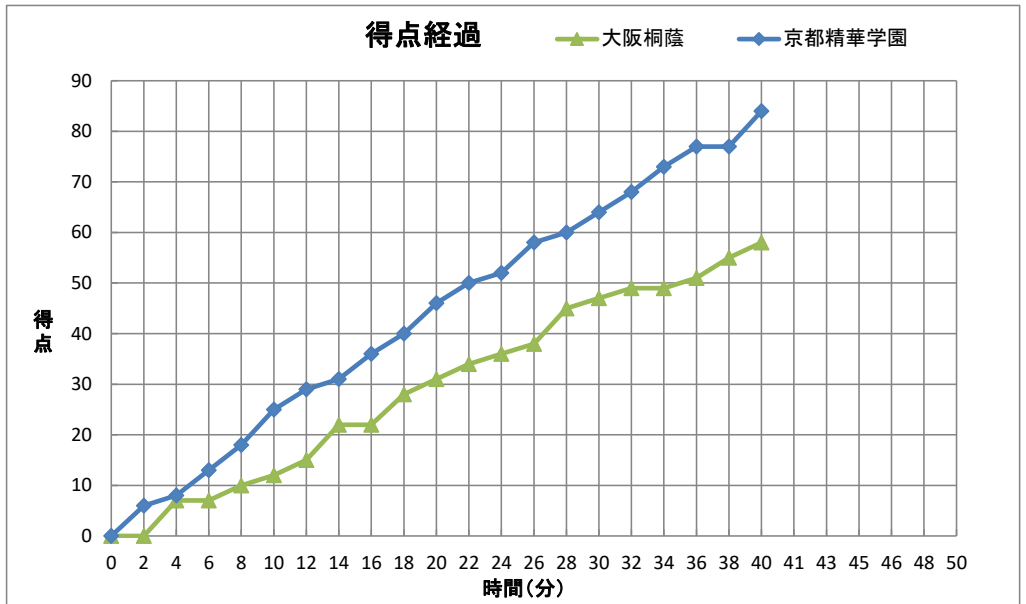

令和3年度
第68回近畿高等学校バスケットボール大会

個人トータル表

女子		6月27日				9:00 開始							
準決勝						C							
大阪桐蔭		58				84				◎ 京都精華学園			
		12 1st 25											
		19 2nd 21											
		16 3rd 18											
		11 4th 20											
番号	氏名	得点	3P	2P	FT	反則	番号	氏名	得点	3P	2P	FT	反則
4	向山 琴七	3	1	0	0	1	* 4	瀬川 心暖	8	0	3	2	0
5	岡田 紗利奈	-	-	-	-	-	5	呉本 明津実	-	-	-	-	-
* 6	寺岡 美祈	16	4	2	0	1	* 6	植村 文音	3	1	0	0	2
* 7	石原 若葉	14	2	4	0	3	7	高井 月	0	0	0	0	1
* 8	山本 雪鈴	9	1	3	0	4	8	山崎 玲音	2	0	1	0	0
9	村松 伶美奈	0	0	0	0	0	9	宮武 亜衣	-	-	-	-	-
* 10	北之防 希光	2	0	0	2	5	10	白石 ちさと	0	0	0	0	0
11	森本 陽女	0	0	0	0	0	11	山西 美愛	-	-	-	-	-
* 12	北條 瑚奈	14	2	3	2	4	12	山西 凜愛	0	0	0	0	1
13	片山 朋子	0	0	0	0	2	13	川地 汐夏	3	1	0	0	1
14	池田 優愛	-	-	-	-	-	14	大森 心寧	0	0	0	0	0
15	洪 有純	0	0	0	0	0	15	ディマロ ジェシカ	23	0	10	3	2
16	木村 采里	-	-	-	-	-	* 16	八木 悠香	8	0	3	2	1
17	田中 志歩	-	-	-	-	-	* 17	堀内 桜花	6	0	3	0	1
18	石井 美南	-	-	-	-	-	* 18	イゾジェ ウチエ	31	0	14	3	2
コーチ	森田 久鶴					0	コーチ	山本 綱義					0
Aコーチ	永井 雅彦						Aコーチ	中川 瀬名					
合計		58	10	12	4	20	合計		84	2	34	10	11
主審: 那須 弘幸													
副審: 花谷 慎子													
副審: 佐藤 慎士													

CTO	1・2P		3・4P		OT1	OT2	OT3	OT4
TeamA	8:45	15:54	34:18	:	:	:	:	:
TeamB	:	:	27:59	:	:	:	:	:

〔戦評〕

大阪桐蔭は1-2-2ゾーン、京都精華はマンツーマンでスタート。両者果敢に攻めるもなかなか得点につながらない。京都精華は#4瀬川のドライブ、#18イゾジェのゴール下で得点を重ねる。一方、大阪桐蔭は#7石原や#12北條が3Pで得点するなど、速いパス回しでノーマークをテンポよく作る。大阪桐蔭の激しいディフェンスに苦しめられる京都精華であるが、ペイントエリアでの得点を重ね、12対25の京都精華リードで第1Q終了。