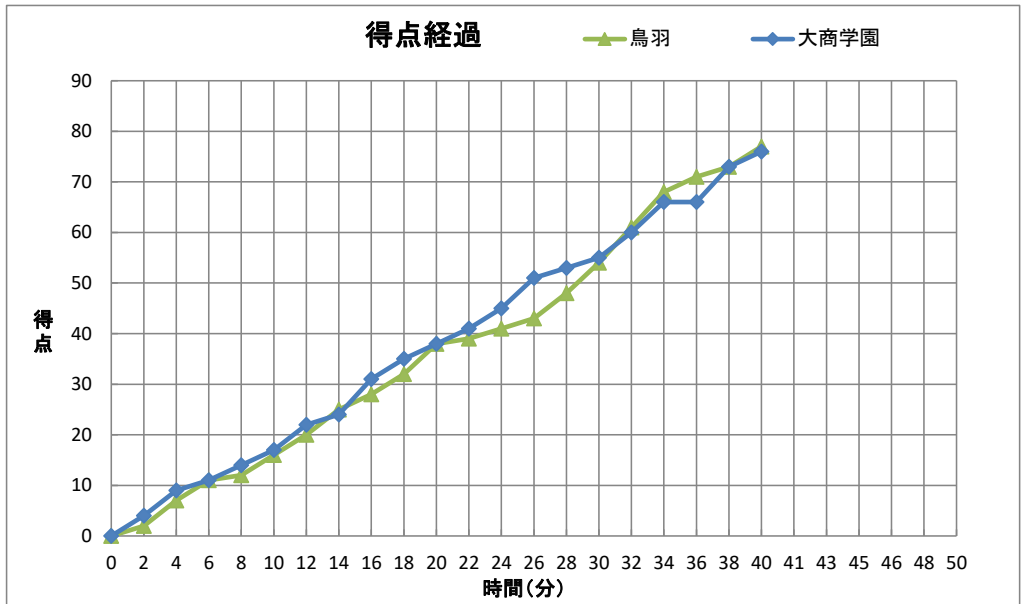

令和3年度  
第68回近畿高等学校バスケットボール大会

個人トータル表

男子		6月26日				9:00 開始															
2回戦						H															
◎ 鳥羽		77		<table border="1"> <tr><td>16</td><td>1st</td><td>17</td></tr> <tr><td>22</td><td>2nd</td><td>21</td></tr> <tr><td>16</td><td>3rd</td><td>17</td></tr> <tr><td>23</td><td>4th</td><td>21</td></tr> </table>		16	1st	17	22	2nd	21	16	3rd	17	23	4th	21	76		大商学園	
16	1st	17																			
22	2nd	21																			
16	3rd	17																			
23	4th	21																			
番号	氏名	得点	3P	2P	FT	反則	番号	氏名	得点	3P	2P	FT	反則								
18	石田 隼大	-	-	-	-	-	* 4	森光 竜己	15	4	1	1	0								
2	千代 健斗	-	-	-	-	-	* 5	小寺 樹	12	1	4	1	4								
3	北山 裕太	-	-	-	-	-	* 6	藤原 陸	15	2	4	1	2								
12	倉橋 輝	6	0	3	0	2	* 7	竹内 颯汰	22	3	5	3	3								
* 13	半田 西之介	10	2	2	0	2	* 8	石塚 翔大	6	0	3	0	5								
22	井爪 陸大	2	0	1	0	0	9	高橋 翔吾	-	-	-	-	-								
* 23	林 翔	16	1	6	1	1	10	高津 昂生	4	0	2	0	3								
34	榊田 夕陽	-	-	-	-	-	11	石上 海利	0	0	0	0	0								
* 39	松吉 周汰	6	2	0	0	1	12	西村 崇	2	0	1	0	0								
60	奥田 晴大	7	0	2	3	3	13	端本 圭吾	-	-	-	-	-								
66	関口 宏登	0	0	0	0	0	14	富樫 心之介	-	-	-	-	-								
70	吹田 陸斗	-	-	-	-	-	15	川田 翔太	-	-	-	-	-								
88	定影 正大	-	-	-	-	-	16	仁木 颯佑	-	-	-	-	-								
* 91	杉村 真瞳	24	0	9	6	4	17	表 康正	-	-	-	-	-								
* 92	半田 桃志郎	6	0	2	2	0	18	鳥原 俊輝	-	-	-	-	-								
コーチ	福嶋 一夫					0	コーチ	仲村 直人					0								
Aコーチ	水谷 正示						Aコーチ	山岡 秀雄													
合計		77	5	25	12	13	合計		76	10	20	6	17								
主審: 塚本 圭右 副審: 佐藤 慎士 副審: 山本 毅																					

CTO	1・2P		3・4P		OT1	OT2	OT3	OT4
TeamA	:	:	26:23	37:56	:	:	:	:
TeamB	:	:	31:44	39:57	:	:	:	:

〔戦評〕

戦評は準々決勝から入ります。

戦評:

記録: 南陽高校 松村 郁輔