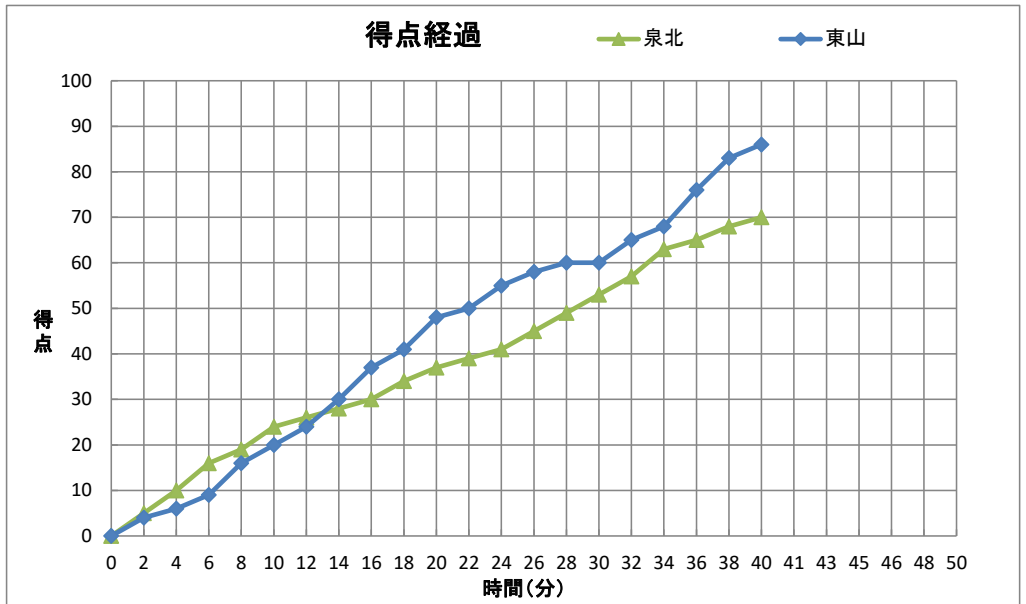

令和3年度
第68回近畿高等学校バスケットボール大会

個人トータル表

男子		6月26日				11:30 開始																			
2回戦						G																			
泉北		70				86				◎ 東山															
		<table border="1" style="margin: auto;"> <tr><td>24</td><td>1st</td><td>20</td></tr> <tr><td>13</td><td>2nd</td><td>28</td></tr> <tr><td>16</td><td>3rd</td><td>12</td></tr> <tr><td>17</td><td>4th</td><td>26</td></tr> </table>				24	1st	20	13	2nd	28	16	3rd	12	17	4th	26								
24	1st	20																							
13	2nd	28																							
16	3rd	12																							
17	4th	26																							
番号	氏名	得点	3P	2P	FT	反則	番号	氏名	得点	3P	2P	FT	反則												
* 4	西本 裕己	7	1	2	0	4	* 4	西部 秀馬	25	3	7	2	3												
* 5	藤田 恭平	14	0	7	0	0	* 5	堀 陽稀	7	0	2	3	0												
6	藤原 翔一朗	-	-	-	-	-	6	木下 楽雲	0	0	0	0	0												
* 7	川西 凜太郎	22	0	11	0	4	7	今野 凌	17	0	7	3	1												
* 8	野村 吏希	11	1	4	0	3	8	堀田 尚秀	13	3	2	0	0												
* 9	モーティマー 言	14	2	2	4	1	* 9	竹内 龍ノ介	5	0	2	1	1												
10	工藤 和陽	2	0	1	0	2	* 10	角野 寛伍	4	0	2	0	2												
11	竹内 和也	-	-	-	-	-	* 11	伊計 叶貴	0	0	0	0	1												
12	一色 颯馬	0	0	0	0	0	12	佐藤 友	3	1	0	0	0												
13	安村 拓人	-	-	-	-	-	13	清水 拳	7	0	3	1	1												
14	桑山 桂輔	-	-	-	-	-	14	曾我部 嵐史	0	0	0	0	0												
15	今井 大貴	-	-	-	-	-	15	矢倉 啓輔	0	0	0	0	0												
16	三宅 悠理	-	-	-	-	-	16	小泉 広翔	0	0	0	0	0												
17	北川 友哉	-	-	-	-	-	17	針多 慶次朗	2	0	1	0	0												
18	窪 旬祐	-	-	-	-	-	18	滝本 純也	3	1	0	0	0												
コーチ	原田 智					0	コーチ	大澤 徹也					0												
Aコーチ	山内 翔太						Aコーチ	脇阪 凧人																	
合計		70	4	27	4	14	合計		86	8	26	10	9												
主審: 生島 匡 副審: 山下 大輔 副審: 笹本 拓																									

CTO	1・2P		3・4P		OT1	OT2	OT3	OT4
TeamA	13:24	17:14	34:13	37:16	:	:	:	:
TeamB	:	:	:	:	:	:	:	:

〔戦評〕

戦評は準々決勝から入ります。

戦評: _____

記録: 南陽高校 松村 郁輔