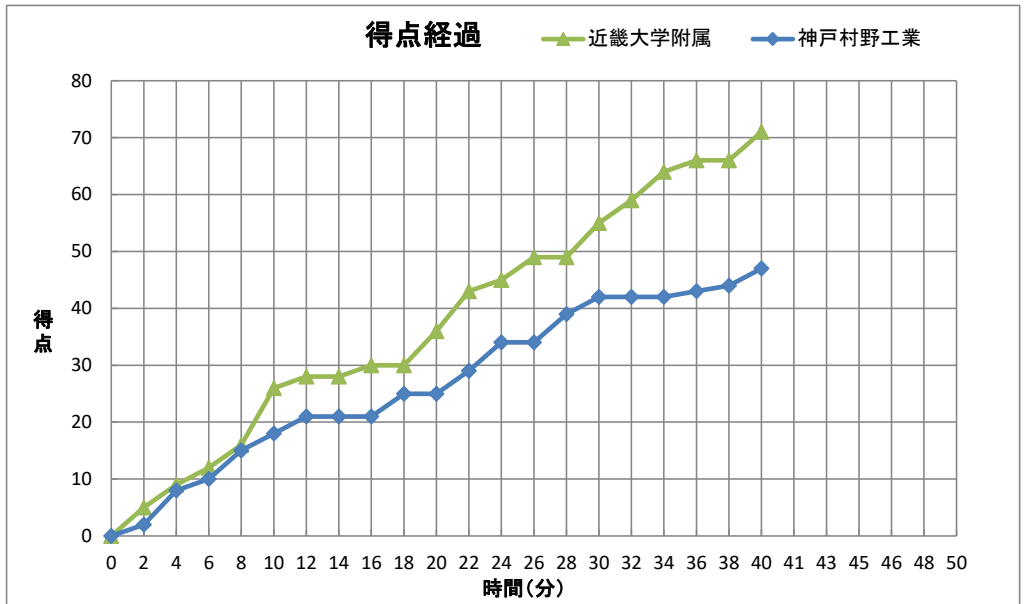

令和3年度
第68回近畿高等学校バスケットボール大会

個人トータル表

男子		6月26日	11:30 開始										
2回戦		E											
◎ 近畿大学附属 71		{	25 1st 18 11 2nd 7 19 3rd 17 16 4th 5	47 神戸村野工業									
番号	氏名	得点	3P	2P	FT	反則	番号	氏名	得点	3P	2P	FT	反則
* 4	竹宮 聖太郎	13	2	3	1	0	* 4	宮下 敦貴	14	0	2	10	2
* 5	楊 裕貴	11	0	4	3	2	* 5	寺本 昇世	4	0	2	0	1
6	池澤 晴太	5	1	1	0	3	* 6	山根 翔	0	0	0	0	4
* 7	東 拓志	4	0	2	0	1	7	堀田 勇我	5	1	1	0	1
* 8	高畑 慶次郎	10	2	0	4	2	8	辛 炯星	0	0	0	0	0
9	中島 秀太	2	0	1	0	1	9	阪本 純心	-	-	-	-	-
10	田中 優大	0	0	0	0	0	10	大川 諒月	-	-	-	-	-
11	北野 諒	2	0	1	0	3	11	宋 高志	8	2	1	0	0
* 12	野崎 稜太	8	2	1	0	1	12	中田 真尋	-	-	-	-	-
13	西岡 優太	0	0	0	0	2	13	坂田 琉粋	2	0	1	0	0
14	山下 瑞季	0	0	0	0	0	14	熊谷 翔太	-	-	-	-	-
15	中西 悠	3	1	0	0	0	* 15	井手上 祐樹	10	1	3	1	2
16	田中 陸翔	4	0	2	0	0	* 16	諸井 瑞帆	4	0	2	0	0
17	田中 偉航	8	0	4	0	0	17	大道 琥哲	-	-	-	-	-
18	保田 空海	1	0	0	1	2	18	前田 望仁	-	-	-	-	-
コーチ	大森 健史					0	コーチ	藤井 康隆					0
Aコーチ	山本 悠真						Aコーチ	小野原 佑樹					
合計		71	8	19	9	17	合計		47	4	12	11	10
主審: 渡邊 浩二 副審: 紀平 武宏 副審: 杉山 栄規													

CTO	1・2P		3・4P			OT1	OT2	OT3	OT4
TeamA	:	:	:	:	:	:	:	:	:
TeamB	16:06	:	21:45	28:46	36:05	:	:	:	:

〔戦評〕

戦評は準々決勝から入ります。

戦評: 南陽高校 松村 郁輔