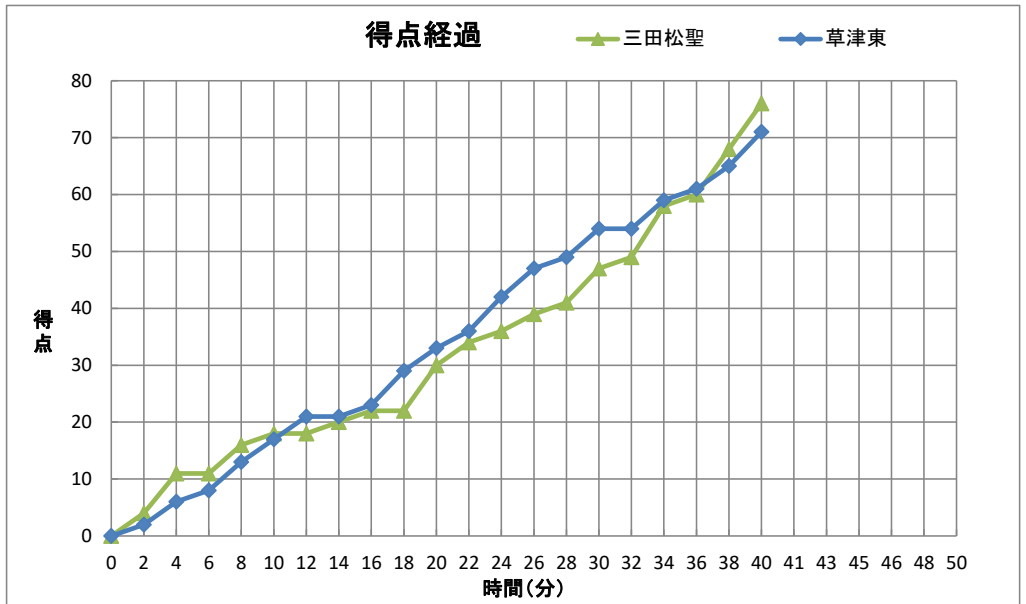

令和3年度
第68回近畿高等学校バスケットボール大会

個人トータル表

女子		6月26日		11:30 開始													
2回戦				B													
◎ 三田松聖 76		<table border="1"> <tr><td>18</td><td>1st</td><td>17</td></tr> <tr><td>12</td><td>2nd</td><td>16</td></tr> <tr><td>17</td><td>3rd</td><td>21</td></tr> <tr><td>29</td><td>4th</td><td>17</td></tr> </table>		18	1st	17	12	2nd	16	17	3rd	21	29	4th	17	71 草津東	
18	1st	17															
12	2nd	16															
17	3rd	21															
29	4th	17															
番号	氏名	得点	3P	2P	FT	反則	番号	氏名	得点	3P	2P	FT	反則				
2	野下 愛未	-	-	-	-	-	* 4	大原 元歌	23	0	11	1	3				
3	瀬戸 三央奈	-	-	-	-	-	5	片岡 千香	7	1	2	0	1				
13	竹中 凜	-	-	-	-	-	* 6	嶋田 陽彩	18	0	9	0	4				
* 15	森本 愛彩	13	0	5	3	1	7	松田 恵	-	-	-	-	-				
17	柴原 史羽	-	-	-	-	-	8	谷井 陽向	-	-	-	-	-				
* 22	平田 まどか	3	1	0	0	1	* 9	阪口 羽咲	17	3	4	0	3				
* 23	米倉 歌音	12	2	0	6	0	* 10	林田 藍加	4	0	2	0	4				
25	馬場 柚樹	0	0	0	0	1	* 11	横江 梨奈	2	0	1	0	5				
28	小西 彩央	-	-	-	-	-	12	奥村 妃莉	-	-	-	-	-				
29	魚住 夏鈴	-	-	-	-	-	13	高橋 真珠	-	-	-	-	-				
* 35	石岡 莉采	22	0	9	4	3	14	岡田 歩実	0	0	0	0	0				
42	渡部 陽愛	-	-	-	-	-	15	南 葵衣	-	-	-	-	-				
52	小林 雛子	2	0	1	0	0	16	平尾 紗菜	0	0	0	0	1				
85	初谷 一葉	-	-	-	-	-	17	森川 真帆	-	-	-	-	-				
* 87	森口 晴天	24	0	10	4	1	18	岡田 愛海	-	-	-	-	-				
コーチ	初谷 洋志					0	コーチ	廣沢 洋平					0				
Aコーチ	有川 亨						Aコーチ	田濃 南									
合計		76	3	25	17	7	合計		71	4	29	1	21				
主審: 古谷 栄一郎 副審: 太田 令菜 副審: 重松 志保																	

CTO	1・2P		3・4P			OT1	OT2	OT3	OT4
TeamA	17:02	:	26:44	:	:	:	:	:	:
TeamB	18:34	:	29:39	38:42	39:22	:	:	:	:

戦評:

記録: 東宇治高校 本田 英嗣