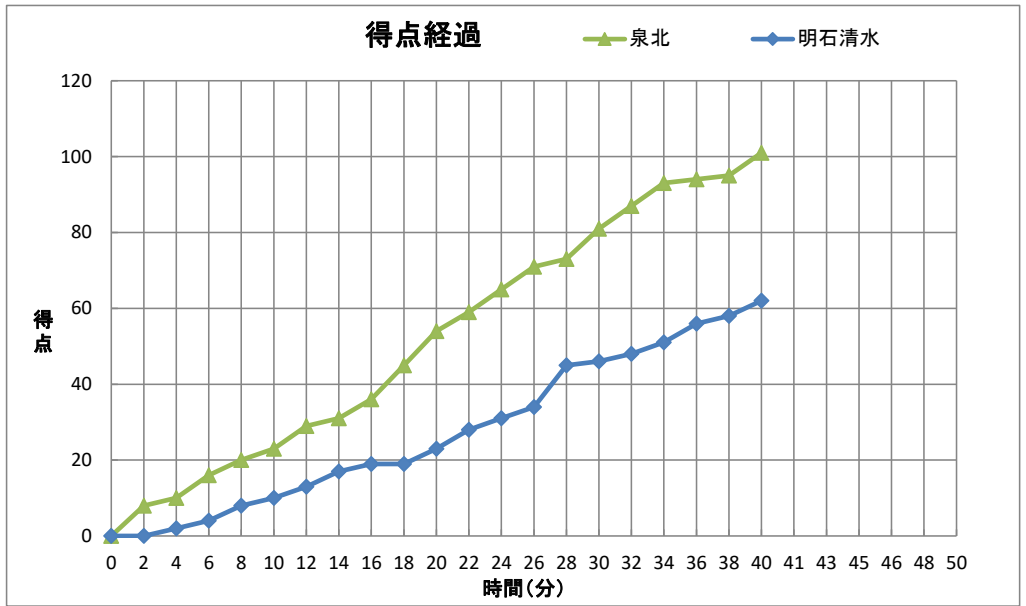

令和3年度
第68回近畿高等学校バスケットボール大会

個人トータル表

男子		6月25日	16:00 開始													
1回戦		G														
◎ 泉北	101	<table border="1" style="margin: auto;"> <tr><td>23</td><td>1st</td><td>10</td></tr> <tr><td>31</td><td>2nd</td><td>13</td></tr> <tr><td>27</td><td>3rd</td><td>23</td></tr> <tr><td>20</td><td>4th</td><td>16</td></tr> </table>	23	1st	10	31	2nd	13	27	3rd	23	20	4th	16	62	明石清水
23	1st	10														
31	2nd	13														
27	3rd	23														
20	4th	16														
番号	氏名	得点	3P	2P	FT	反則	番号	氏名	得点	3P	2P	FT	反則			
* 4	西本 裕己	6	0	3	0	0	* 4	辰巳 海斗	5	0	1	3	4			
* 5	藤田 恭平	20	0	9	2	4	* 5	竹内 准哉	14	0	4	6	2			
6	藤原 翔一朗	1	0	0	1	1	* 6	平田 悠翔	2	0	1	0	0			
* 7	川西 凜太郎	17	0	7	3	1	7	瀬脇 宙	7	1	2	0	4			
8	野村 吏希	9	1	3	0	1	8	中野 紘志	0	0	0	0	1			
* 9	モーティマー 言	9	0	4	1	5	9	難波 天樹	2	0	1	0	1			
* 10	工藤 和陽	15	0	7	1	2	* 10	澤中 悠悟	5	0	1	3	2			
11	竹内 和也	3	0	1	1	5	11	杉岡 大輝	21	2	6	3	1			
12	一色 颯馬	6	2	0	0	2	* 12	山本 直生	2	0	1	0	4			
13	安村 拓人	2	0	1	0	2	13	塚本 隼介	4	0	2	0	3			
14	桑山 桂輔	0	0	0	0	1	14	津森 悠真	-	-	-	-	-			
15	今井 大貴	10	0	4	2	0	15	牧村 武流	-	-	-	-	-			
16	三宅 悠理	3	0	1	1	1	16	石子 颯大	-	-	-	-	-			
17	北川 友哉	0	0	0	0	1	17	中山田 岳斗	-	-	-	-	-			
18	窪 旬祐	0	0	0	0	0	18	杉原 良次	-	-	-	-	-			
コーチ	原田 智					0	コーチ	高松 一人					0			
Aコーチ	山内 翔太						Aコーチ	武田 茂子								
合計		101	3	40	12	26	合計		62	3	19	15	22			
主審: 赤井 正史 副審: 南 宣匡 副審:																

CTO	1・2P		3・4P			OT1	OT2	OT3	OT4
TeamA	:	:	:	:	:	:	:	:	:
TeamB	2:24	:	28:31	35:21	39:33	:	:	:	:

[戦 評]

戦評は準々決勝から入ります。

戦評:

記録: 東宇治高校 本田 英嗣