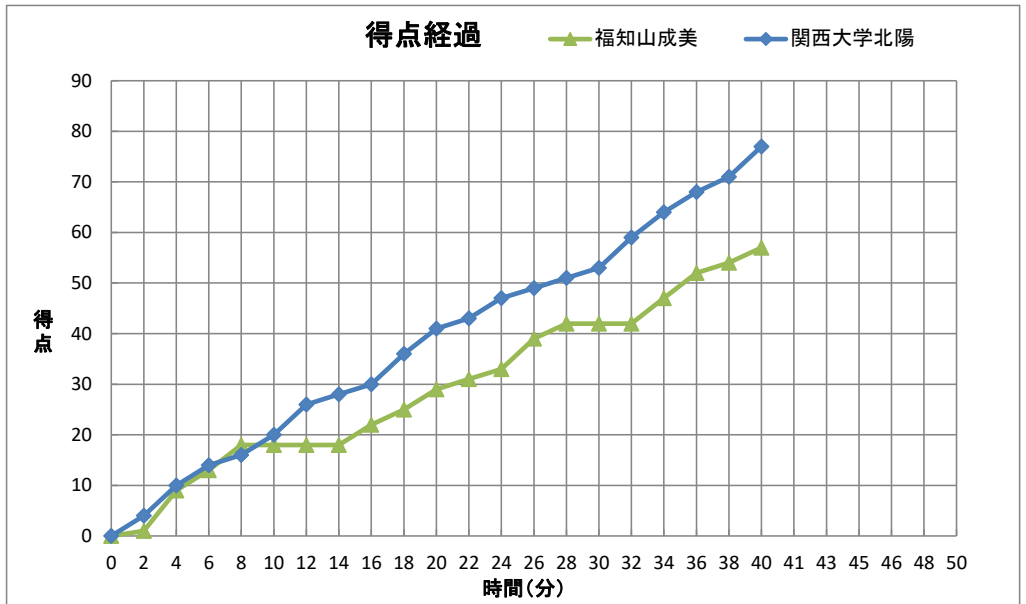

令和3年度
第68回近畿高等学校バスケットボール大会

個人トータル表

男子		6月25日		12:00 開始														
1回戦				G														
福知山成美 57		<table border="1" style="margin: auto;"> <tr><td>18</td><td>1st</td><td>20</td></tr> <tr><td>11</td><td>2nd</td><td>21</td></tr> <tr><td>13</td><td>3rd</td><td>12</td></tr> <tr><td>15</td><td>4th</td><td>24</td></tr> </table>		18	1st	20	11	2nd	21	13	3rd	12	15	4th	24	77		◎ 関西大学北陽
18	1st	20																
11	2nd	21																
13	3rd	12																
15	4th	24																
番号	氏名	得点	3P	2P	FT	反則	番号	氏名	得点	3P	2P	FT	反則					
1	伊達 涼	0	0	0	0	0	4	山本 新	0	0	0	0	0					
3	松岡 篤史	3	1	0	0	0	5	坂田 碧流	1	0	0	1	0					
* 5	藤本 惟央	15	2	2	5	2	* 6	佐井 暖風	10	0	3	4	3					
7	白藤 諒大	0	0	0	0	1	* 7	宇野 翔流	21	1	8	2	0					
* 11	田原 優士	10	0	4	2	3	* 8	北岡 雄斗	4	0	2	0	2					
0	能勢 翔太郎	-	-	-	-	-	* 9	高田 翔一	12	0	5	2	3					
2	春永 連門	-	-	-	-	-	* 10	上村 桜大	8	0	4	0	2					
24	エメシユク ダニエル エフカ	-	-	-	-	-	11	黒野 幹大	2	0	1	0	1					
31	正楽寺 侑晟	0	0	0	0	0	12	野口 賢人	6	0	3	0	0					
* 28	吉田 蓮葉	9	1	2	2	3	13	大野 裕斗	0	0	0	0	0					
46	田原 聡己	-	-	-	-	-	14	石山 海誓	2	0	1	0	0					
33	村上 太一	0	0	0	0	0	15	吉田 勇大	6	0	3	0	5					
* 36	福井 翔太郎	8	0	4	0	3	16	岸田 尚大	4	0	2	0	1					
55	吉田 陸人	-	-	-	-	-	17	砂田 剛志	1	0	0	1	0					
* 91	坂井 仁	12	0	4	4	2	18	雨森 巧真	0	0	0	0	0					
コーチ	金崎 優生					0	コーチ	渡辺 真二					0					
Aコーチ	岩木 太郎						Aコーチ	富松 正暉										
合 計		57	4	16	13	14	合 計		77	1	32	10	17					
主審: 佐藤 慎士 副審: 中村 公彦 副審:																		

CTO	1・2P		3・4P			OT1	OT2	OT3	OT4
TeamA	11:20	19:19	:	:	:	:	:	:	:
TeamB	:	:	25:27	27:35	:	:	:	:	:

〔戦評〕

戦評は準々決勝から入ります。

戦評: 東宇治高校 本田 英嗣