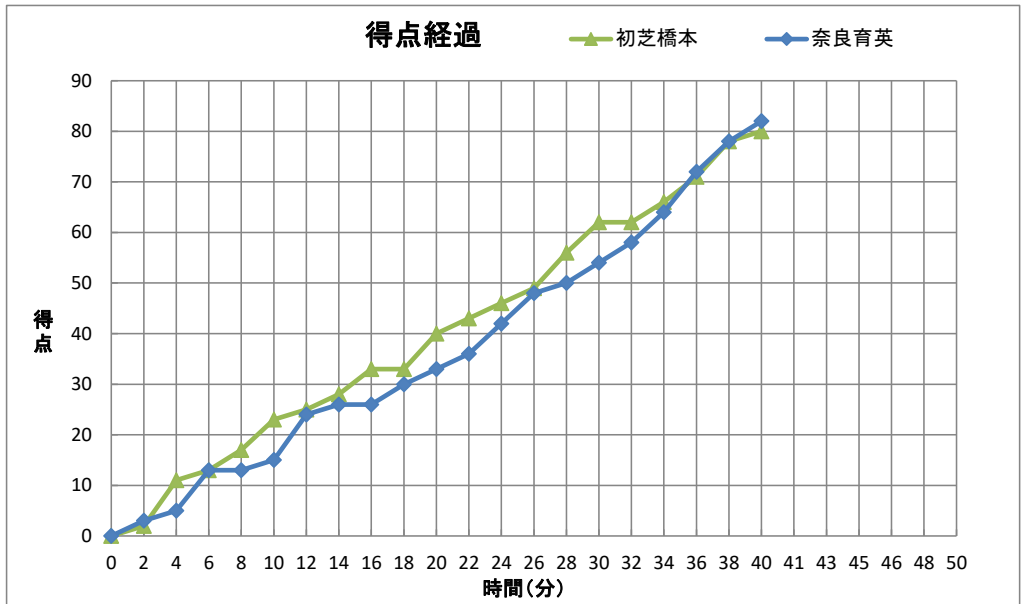

令和3年度
第68回近畿高等学校バスケットボール大会

個人トータル表

男子		6月25日				10:00 開始																			
1回戦						G																			
初芝橋本		80				82				◎ 奈良育英															
		<table border="1" style="margin: auto;"> <tr><td>23</td><td>1st</td><td>15</td></tr> <tr><td>17</td><td>2nd</td><td>18</td></tr> <tr><td>22</td><td>3rd</td><td>21</td></tr> <tr><td>18</td><td>4th</td><td>28</td></tr> </table>				23	1st	15	17	2nd	18	22	3rd	21	18	4th	28								
23	1st	15																							
17	2nd	18																							
22	3rd	21																							
18	4th	28																							
番号	氏名	得点	3P	2P	FT	反則	番号	氏名	得点	3P	2P	FT	反則												
* 0	丸山 慧斗	4	0	2	0	3	* 4	桑原 隼介	10	0	3	4	1												
3	川上 大輝	2	0	1	0	1	* 5	吉本 有佑	28	0	13	2	1												
6	谷口 漸	28	5	5	3	0	6	上原 穂城	0	0	0	0	0												
8	土生川 陽大	0	0	0	0	0	* 7	今中 彪鳳	12	4	0	0	1												
12	石田 健吾	0	0	0	0	0	8	鳥山 翔聖	-	-	-	-	-												
* 19	岩田 一希	5	0	2	1	3	* 9	乾 絢康	15	0	7	1	3												
11	乾 心優	0	0	0	0	0	10	伊藤 慶大	2	0	1	0	3												
23	西山 颯流	-	-	-	-	-	* 11	西田 大翔	7	0	3	1	0												
* 30	山田 大智	15	4	0	3	1	12	飯田 竜生	-	-	-	-	-												
32	川寄 支聖	0	0	0	0	0	13	澤井 耀晟	0	0	0	0	1												
51	姫野 星名	0	0	0	0	0	14	中西 夏暉	8	0	4	0	3												
58	毛利 涼真	7	0	3	1	3	15	北村 倫也	-	-	-	-	-												
* 70	松本 玲音	8	0	4	0	1	16	グバレ 龍伴	-	-	-	-	-												
* 75	前田 大那	11	3	1	0	2	17	熱田 翔和	-	-	-	-	-												
77	アルシャミ 大陸	-	-	-	-	-	18	森本 大輝	-	-	-	-	-												
コーチ	石橋 隆文					0	コーチ	大和 友哉					0												
Aコーチ	高井 和樹						Aコーチ	大野 哲広																	
合計		80	12	18	8	14	合計		82	4	31	8	13												
主審: 田中 孝史 副審: 森山 裕介 副審:																									

CTO	1・2P		3・4P			OT1	OT2	OT3	OT4
TeamA	18:24	:	35:54	:	:	:	:	:	:
TeamB	14:51	:	34:26	39:59	:	:	:	:	:

〔戦評〕

戦評は準々決勝から入ります。

戦評: _____

記録: 東宇治高校 本田 英嗣