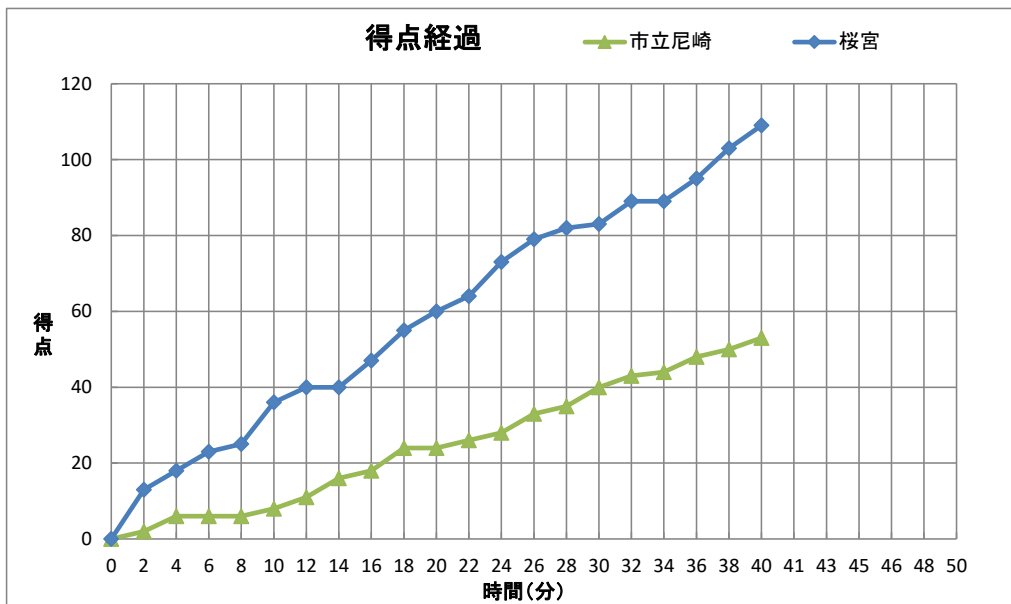

令和3年度
第68回近畿高等学校バスケットボール大会

個人トータル表

男子		6月25日				10:00 開始																	
1回戦						E																	
市立尼崎		53		<table border="1" style="margin: auto;"> <tr><td>8</td><td>1st</td><td>36</td></tr> <tr><td>16</td><td>2nd</td><td>24</td></tr> <tr><td>16</td><td>3rd</td><td>23</td></tr> <tr><td>13</td><td>4th</td><td>26</td></tr> </table>				8	1st	36	16	2nd	24	16	3rd	23	13	4th	26	109		◎ 桜宮	
8	1st	36																					
16	2nd	24																					
16	3rd	23																					
13	4th	26																					
番号	氏名	得点	3P	2P	FT	反則	番号	氏名	得点	3P	2P	FT	反則										
* 0	宮田 響	3	1	0	0	0	* 4	松岡 哲平	19	1	8	0	1										
3	中川 大樹	1	0	0	1	1	5	田村 唯人	4	0	2	0	0										
8	杉村 英都	-	-	-	-	-	6	北岡 大和	2	0	0	2	1										
* 9	稲田 龍一	12	0	4	4	2	* 7	齊藤 瑛佑	14	3	2	1	0										
13	田村 飛翔	-	-	-	-	-	8	横内 祐星	10	1	3	1	1										
18	桐原 慶成	4	0	2	0	1	* 9	久森 春輝	17	5	1	0	0										
* 23	轟田 優斗	6	0	3	0	2	* 10	井坂 銀河	15	0	7	1	5										
31	竹崎 皓陽	5	0	2	1	1	11	高橋 瑛仁	6	0	3	0	0										
* 32	佐野 勇	7	1	2	0	0	12	河野 翔空	4	0	2	0	0										
33	高田 宇響	4	0	1	2	3	* 13	藤原 銀士	8	0	4	0	2										
34	安井 順平	2	0	1	0	0	14	石田 健匠	0	0	0	0	0										
50	加治屋 楓	0	0	0	0	0	15	鈴木 丈翔	6	0	3	0	1										
56	乃美 維吹	0	0	0	0	2	16	内山 駿	2	0	1	0	2										
* 64	稲山 航平	9	1	2	2	3	17	飛山 悠	2	0	1	0	0										
35	里見 直紀	0	0	0	0	0	18	柳田 裕成	0	0	0	0	0										
コーチ	米田 裕昭					0	コーチ	矢野 剛					0										
Aコーチ	成田 義仁						Aコーチ		0														
合計		53	3	17	10	15	合計		109	10	37	5	13										
主審: 山下 大輔 副審: 高岡 雄太 副審:																							

CTO	1・2P		3・4P			OT1	OT2	OT3	OT4
TeamA	1:40	17:33	:	:	:	:	:	:	:
TeamB	15:36	:	36:09	:	:	:	:	:	:

〔戦評〕

戦評は準々決勝から入ります。

戦評: _____

記録: 東宇治高校 本田 英嗣