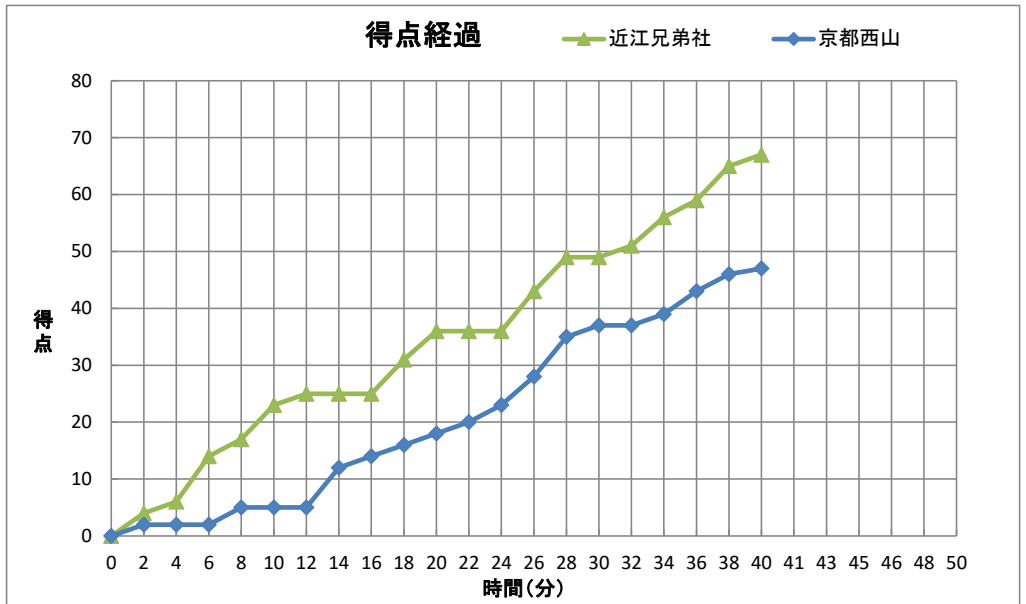

令和3年度
第68回近畿高等学校バスケットボール大会

個人トータル表

女子		6月25日	12:00 開始													
1回戦		C														
◎ 近江兄弟社 67		<table border="1" style="margin: auto;"> <tr><td>23</td><td>1st</td><td>5</td></tr> <tr><td>13</td><td>2nd</td><td>13</td></tr> <tr><td>13</td><td>3rd</td><td>19</td></tr> <tr><td>18</td><td>4th</td><td>10</td></tr> </table>	23	1st	5	13	2nd	13	13	3rd	19	18	4th	10	47	京都西山
23	1st	5														
13	2nd	13														
13	3rd	19														
18	4th	10														
番号	氏名	得点	3P	2P	FT	反則	番号	氏名	得点	3P	2P	FT	反則			
4	岩本 光莉	2	0	0	2	1	* 4	藤原 菜月	10	0	4	2	3			
* 5	浦谷 泉咲	4	0	2	0	0	* 5	杉本 亜央依	5	1	1	0	1			
6	細谷 陽向	20	2	6	2	0	6	竹腰 桜空	-	-	-	-	-			
7	石本 葵	2	0	0	2	1	* 7	江頭 明香里	13	1	5	0	2			
* 8	佐藤 香奈	2	0	1	0	1	* 8	名本 咲良	0	0	0	0	0			
9	池田 千紘	0	0	0	0	0	9	八木 祐希	5	1	1	0	2			
10	片山 愛子	-	-	-	-	-	* 10	谷 夏光	4	0	2	0	1			
* 11	前川 瑚香菜	2	0	1	0	1	11	後藤 萌花	-	-	-	-	-			
* 12	加藤 乃莉	4	0	2	0	2	12	岸良 美咲	2	0	1	0	0			
13	山下 夏凜	6	0	2	2	3	13	河田 雅	-	-	-	-	-			
14	筑田 愛音	6	0	3	0	0	14	大藤 碧	0	0	0	0	1			
15	近藤 ほなみ	13	3	2	0	1	15	伊勢川 冬夢	3	1	0	0	1			
* 16	島崎 のの楓	2	0	1	0	3	16	堀ノ内 文貴	2	0	1	0	0			
17	池田 心渉	0	0	0	0	0	17	辻 千知	0	0	0	0	0			
18	阪東 雅	4	0	2	0	0	18	丸本 明日香	3	0	0	3	1			
コーチ	吉川 典行					0	コーチ	中澤 久馬					0			
Aコーチ	松岡 弓弦						Aコーチ	布施 修平								
合計		67	5	22	8	13	合計		47	4	15	5	12			
主審: 森 照代 副審: 富永 亮太 副審:																

CTO	1・2P		3・4P			OT1	OT2	OT3	OT4
TeamA	:	:	:	:	:	:	:	:	:
TeamB	4:37	:	32:28	36:51	:	:	:	:	: