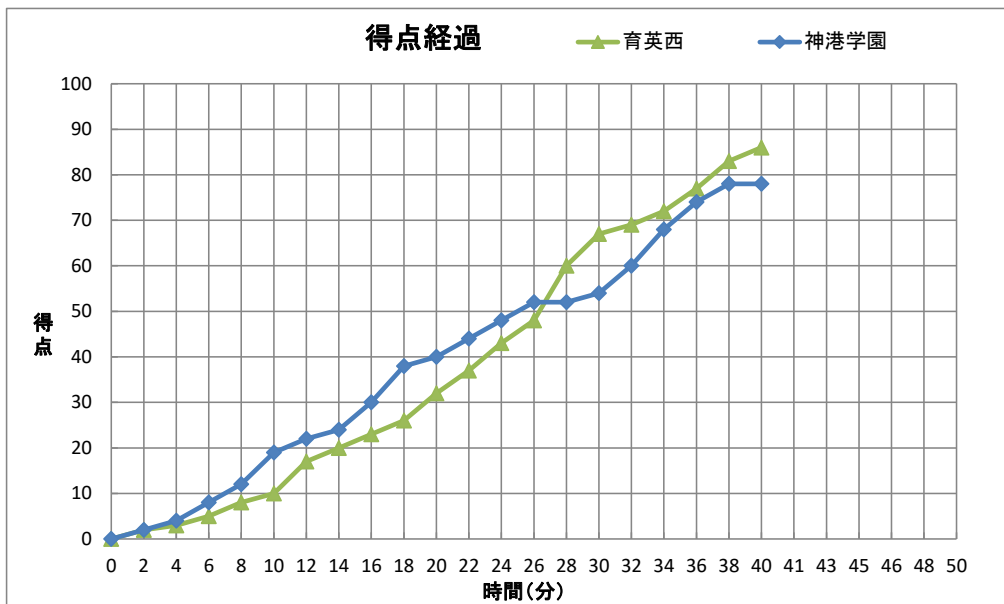

令和3年度  
第68回近畿高等学校バスケットボール大会

個人トータル表

女子		6月25日		14:00 開始													
1回戦		A															
◎ 育英西		86		78 神港学園													
		<table border="1"> <tr><td>10</td><td>1st</td><td>19</td></tr> <tr><td>22</td><td>2nd</td><td>21</td></tr> <tr><td>35</td><td>3rd</td><td>14</td></tr> <tr><td>19</td><td>4th</td><td>24</td></tr> </table>		10	1st	19	22	2nd	21	35	3rd	14	19	4th	24		
10	1st	19															
22	2nd	21															
35	3rd	14															
19	4th	24															
番号	氏名	得点	3P	2P	FT	反則	番号	氏名	得点	3P	2P	FT	反則				
* 4	上田 珠波	35	6	5	7	2	* 4	梅野 萌乃佳	3	0	1	1	4				
5	渡邊 怜	-	-	-	-	-	5	笠垣 佑月	2	0	1	0	1				
* 6	澤井 陽菜	11	1	4	0	2	6	田中 凜	11	0	5	1	3				
* 7	中西 七海	7	0	3	1	4	* 7	西岡 楓果	11	1	4	0	3				
* 8	津守 唯花	9	1	3	0	0	* 8	中来田 奏	16	0	8	0	4				
9	長谷 祈蔭	-	-	-	-	-	* 9	中 明咲陽	17	0	8	1	1				
* 10	藤本 香里	24	0	9	6	2	* 10	中村 留花	18	0	7	4	2				
11	泰山 京香	-	-	-	-	-	11	大山 華暖	-	-	-	-	-				
12	伊藤 美音	0	0	0	0	0	12	小坂 紗愛	-	-	-	-	-				
13	駒 葵	-	-	-	-	-	13	島本 結帆	0	0	0	0	0				
14	八木 花奈	-	-	-	-	-	14	大西 志保	-	-	-	-	-				
15	正木 美里	-	-	-	-	-	15	吉田 茉祐	-	-	-	-	-				
16	松岡 里奈	-	-	-	-	-	16	山田 萌々香	0	0	0	0	0				
17	八代 花穂	-	-	-	-	-	17	橋本 怜奈	-	-	-	-	-				
18	高垣 夏穂	-	-	-	-	-	18	加藤 菜結	-	-	-	-	-				
コーチ	荒木 真由美					0	コーチ	松本 康久					0				
Aコーチ		0					Aコーチ	原 明子									
合計		86	8	24	14	10	合計		78	1	34	7	18				
主審:		加藤 加織															
副審:		杉山 栄規															
副審:																	

CTO	1・2P		3・4P			OT1	OT2	OT3	OT4
TeamA	15:50	:	34:06	:	:	:	:	:	:
TeamB	:	:	28:02	38:04	38:04	:	:	:	: