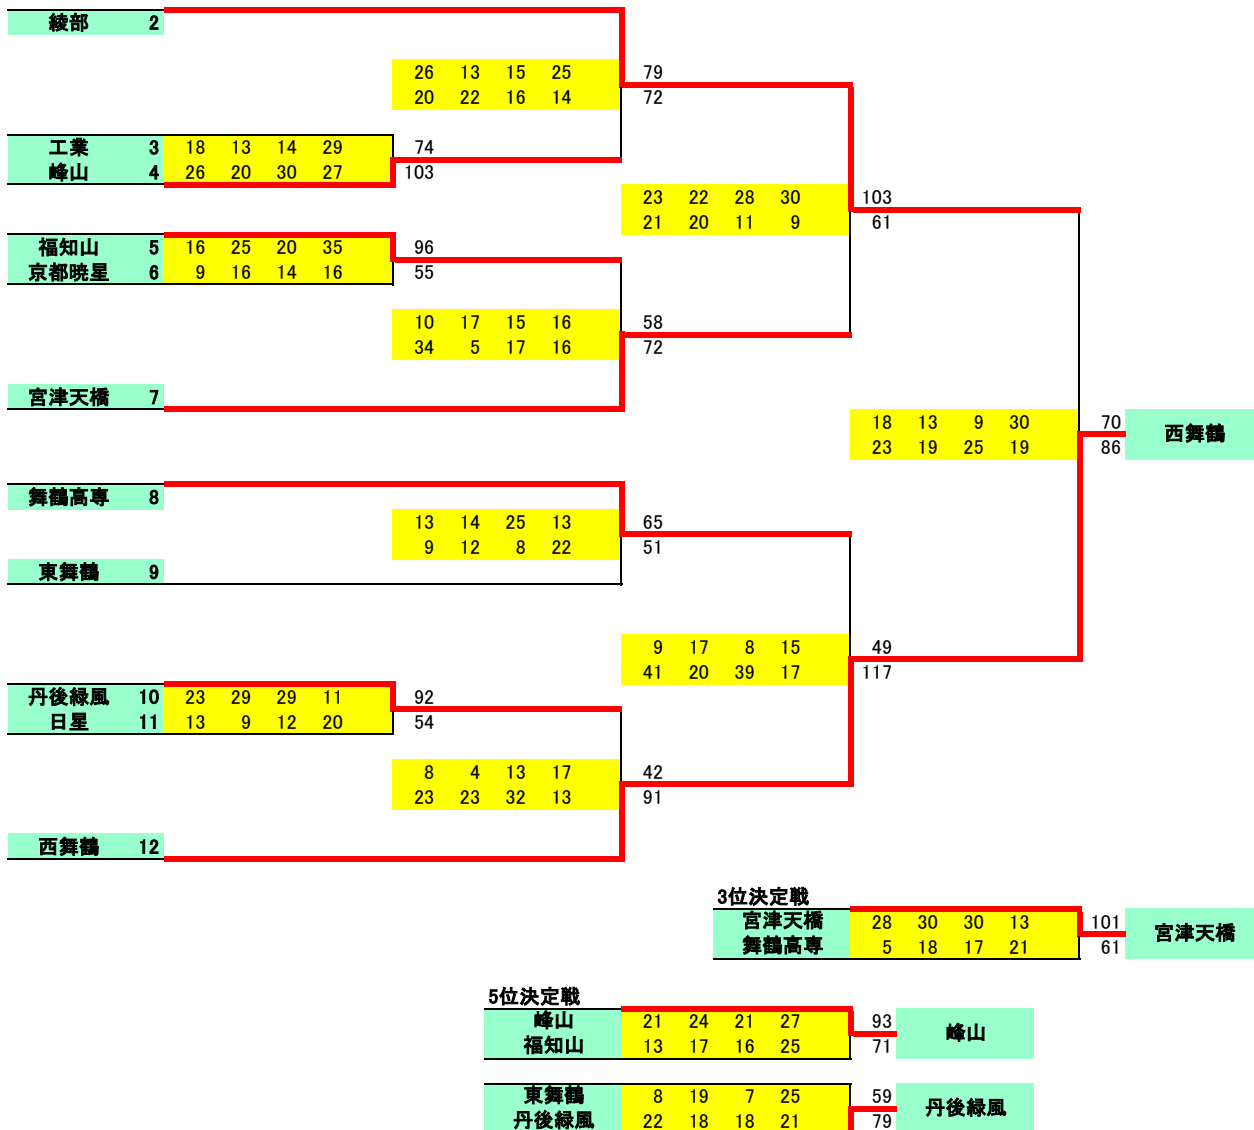

令和3年度全国高等学校総合体育大会京都府予選 兼 第68回近畿高等学校バスケットボール大会京都府予選 両丹代表決定戦

期日 令和3年(2021年)4月24日(土) 4月25日(日) 4月29日(木) 5月1日(土)

場所 宮津市民体育館(4/24・25・29) 三段池公園総合体育館(5/1)

<< 男子 >> 4月24日(土) | 4月25日(日) | 4月29日(木) | 5月1日(土) |

1位 西舞鶴, 2位 綾部, 3位 宮津天橋, 4位 舞鶴高専
 福知山成美, 京都共栄(府予選直接出場)と, 上位4チームが府予選に出場
 IH予選上位シード (福知山成美, 京都共栄), 西舞鶴, 綾部
 IH予選下位シード 宮津天橋, 舞鶴高専, 峰山, 丹後緑風

令和3年度全国高等学校総合体育大会京都府予選 兼
第68回近畿高等学校バスケットボール大会京都府予選 両代表決定戦

期日 令和3年(2021年)4月24日(土) 4月25日(日) 4月29日(木) 5月1日(土)

場所 宮津市民体育館(4/24・25・29) 三段池公園総合体育館(5/1)

<< 女子 >> 4月24日(土) | 4月25日(日) | 4月29日(木) | 5月1日(土) |

1位 綾部, 2位 福知山, 3位 東舞鶴, 4位 京都共栄
 福知山成美(府予選直接出場)と、上位4チームが府予選に出場
 IH予選上位シード (福知山成美), 綾部, 福知山, 東舞鶴
 IH予選下位シード 京都共栄, 西舞鶴, 宮津天橋, 丹後緑風, 峰山