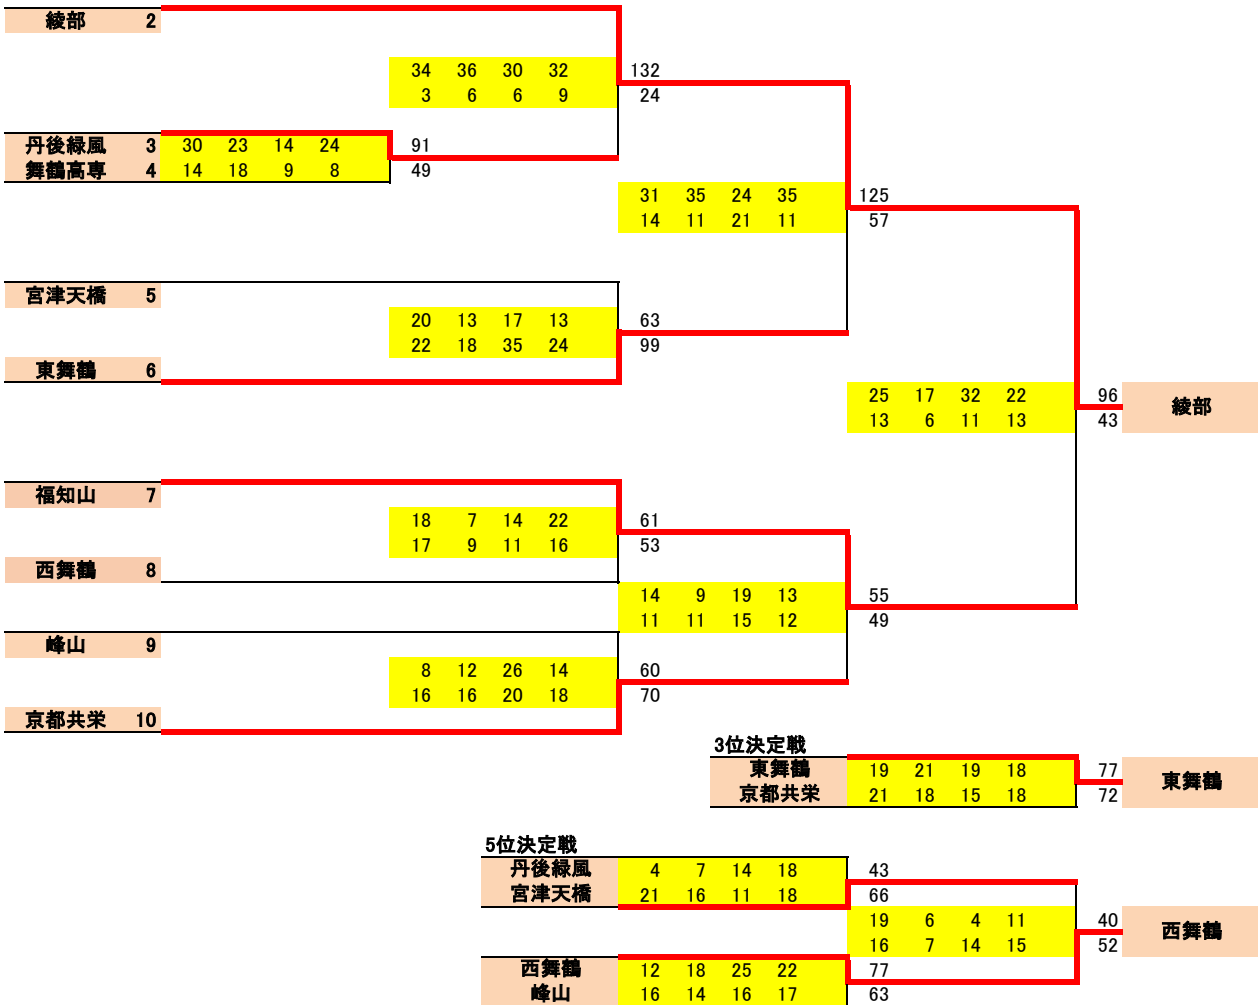

令和3年度全国高等学校総合体育大会京都府予選 兼 第68回近畿高等学校バスケットボール大会京都府予選 両丹代表決定戦

期日 令和3年(2021年)4月24日(土) 4月25日(日) 4月29日(木) 5月1日(土)

場所 宮津市民体育館(4/24・25・29) 三段池公園総合体育館(5/1)

<< 男子 >> 4月24日(土) | 4月25日(日) | 4月29日(木) | 5月1日(土) |

1位 西舞鶴, 2位 綾部, 3位 宮津天橋, 4位 舞鶴高専
 福知山成美, 京都共栄(府予選直接出場)と, 上位4チームが府予選に出場
 IH予選上位シード (福知山成美, 京都共栄), 西舞鶴, 綾部
 IH予選下位シード 宮津天橋, 舞鶴高専, 峰山, 丹後緑風

令和3年度全国高等学校総合体育大会京都府予選 兼
第68回近畿高等学校バスケットボール大会京都府予選 両代表決定戦

期日 令和3年(2021年)4月24日(土) 4月25日(日) 4月29日(木) 5月1日(土)

場所 宮津市民体育館(4/24・25・29) 三段池公園総合体育館(5/1)

<< 女子 >> 4月24日(土) | 4月25日(日) | 4月29日(木) | 5月1日(土) |

1位 綾部, 2位 福知山, 3位 東舞鶴, 4位 京都共栄
 福知山成美(府予選直接出場)と、上位4チームが府予選に出場
 IH予選上位シード (福知山成美), 綾部, 福知山, 東舞鶴
 IH予選下位シード 京都共栄, 西舞鶴, 宮津天橋, 丹後緑風, 峰山