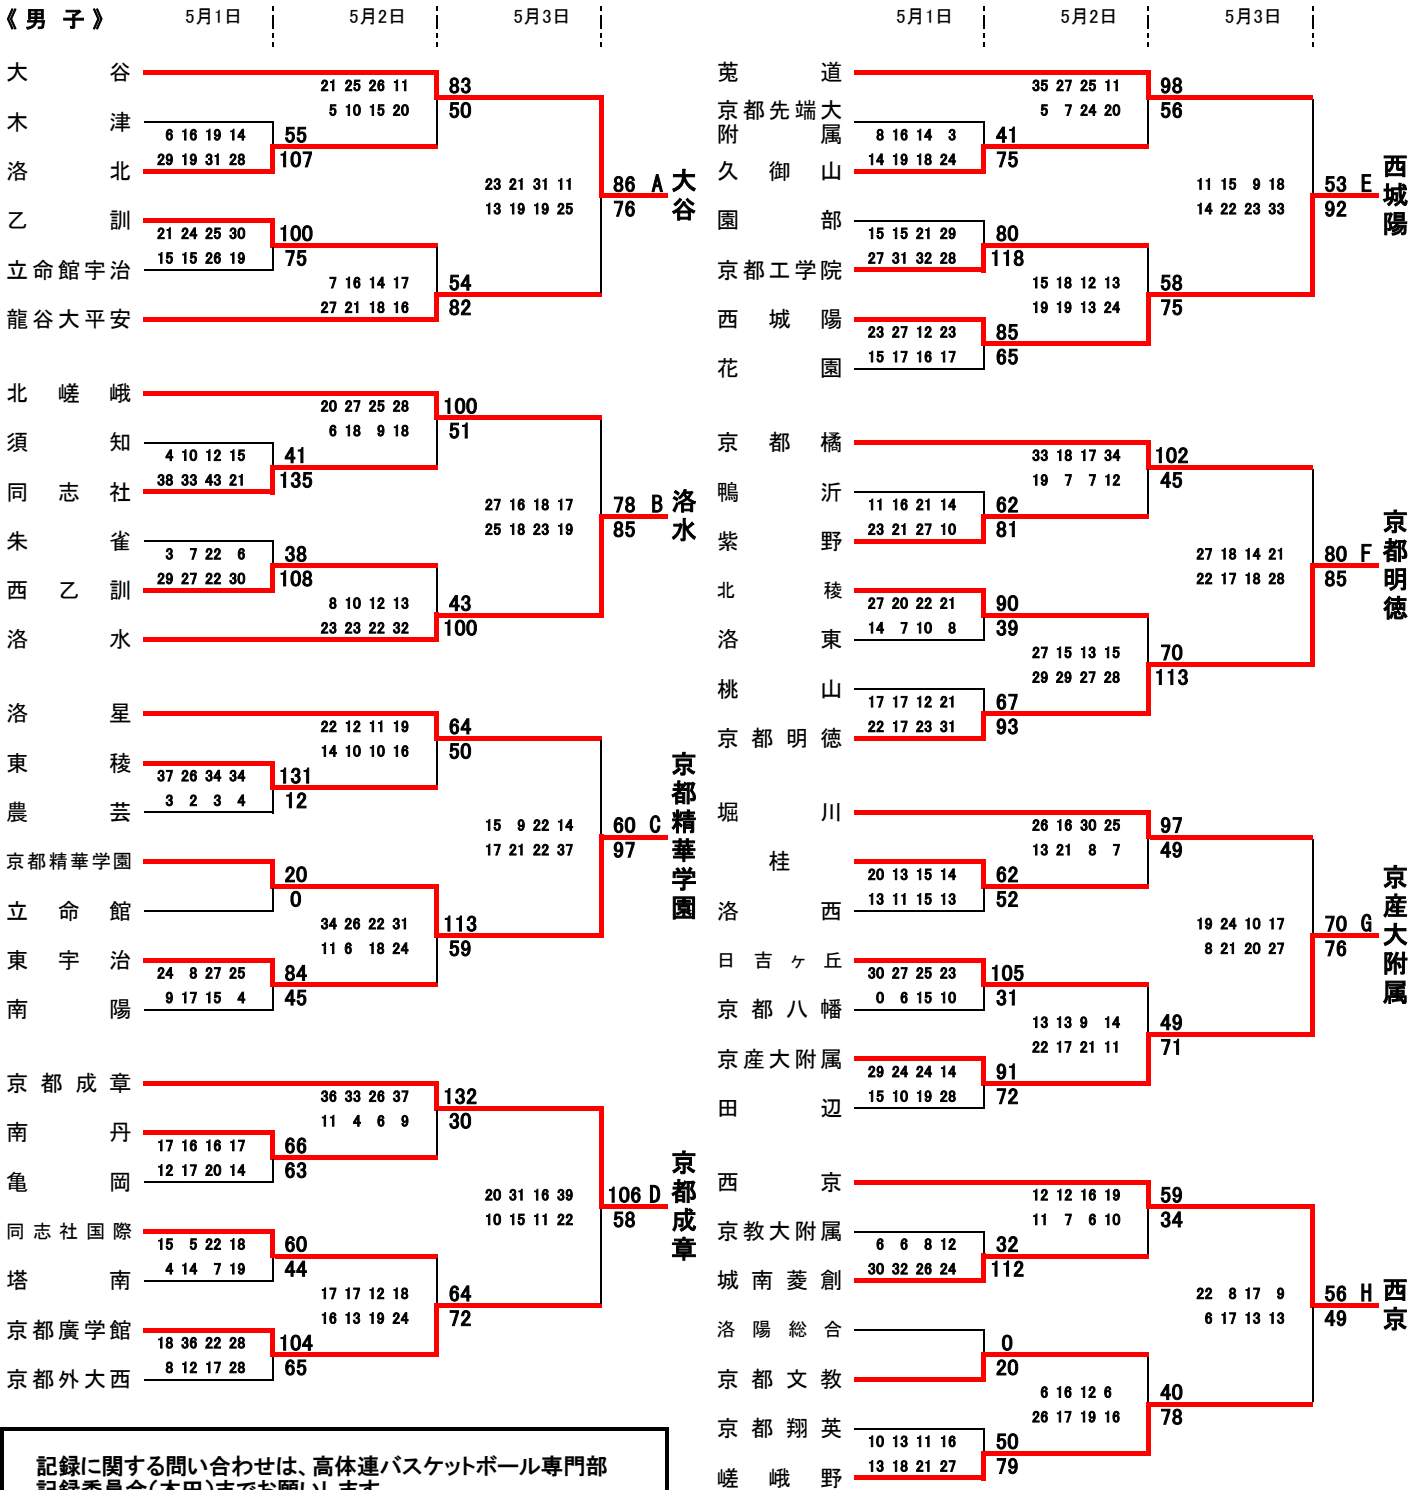

令和3年度全国高等学校総合体育大会京都府予選 兼  
第68回近畿高等学校バスケットボール大会京都府予選 市部代表決定戦

大会期日：令和3(2021)年5月1日(土祝)・2日(日祝)・3日(月祝)  
大会会場：山城総合運動公園、亀岡高校、南丹高校、洛北高校、田辺高校、桂高校、山城高校  
※ 各ブロック1位のチームは5月8日(土)から開催される府大会の出場権を得ます。

《男子》

記録に関する問い合わせは、高体連バスケットボール専門部  
記録委員会(本田)までお願いします。

《女子》

5月1日 5月2日 5月3日

京都橋		20 32 24 23	99
園部・須知	3 7 12 11	7 14 10 15	46
南丹	19 25 27 23		94
京都外大西	9 17 6 19	25 24 20 22	51
乙訓	32 29 16 14	6 6 7 4	91
亀岡		13 16 22 17	68
		16 19 21 17	73

91 A 京都橋

久御山		11 12 23 11	57
京都文教	11 11 14 19	19 13 16 19	67
京都女子	25 25 12 8	16 18 21 25	55
北嵯峨	14 5 17 10	23 18 4 15	70
桃山	24 20 6 15		46
同志社女子		13 13 9 14	65
		9 15 8 14	49
			46