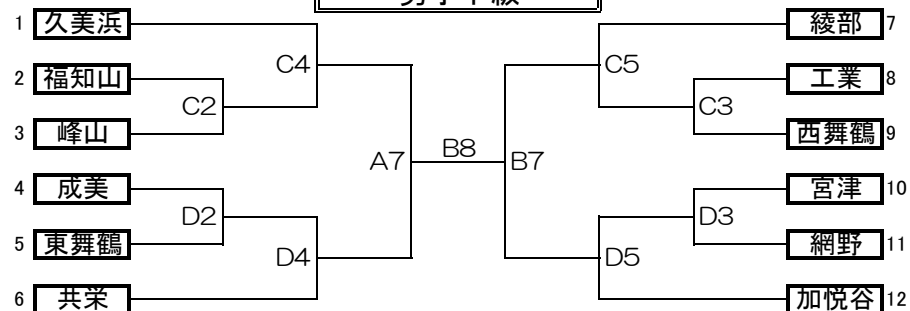

令和元年度 第71回両丹高等学校総合体育大会 バスケットボールの部組み合せ 令和元年5月18日(土)

男子上級

男子下級

女子上級

女子下級

・B-宮津高等学校新体育館, C・D-宮津高等学校旧体育館, E・F-宮津市民体育

1	2	3	4	5	6	7	8	9
9:20	10:05	10:50	11:35	12:20	13:05	13:50	14:35	15:20

- * 10-2-10分の正規の時間とする。(ゲーム最後の2分と各延長時間の最後の2分において、フィールドゴールが成功したときゲームクロックを止める)延長は2分休憩の後、3分行う。
- * チャージドタイムアウトは、各ハーフ1回とする。
- * 試合と試合の間は5分とする。またハーフタイムでは、次の試合のチームの練習は認めない。
- * 第1試合のオフィシャルは、第2試合の組合せ左側が前半、右側が後半とする。以後は負けチームとする。
- * ユニフォームは、組合せ番号の小さいチームが淡色、ベンチはコートに向かって左側とする。なお、ユニフォームの色は、会場主任、審判、両チームで協議の上変更も可とする。