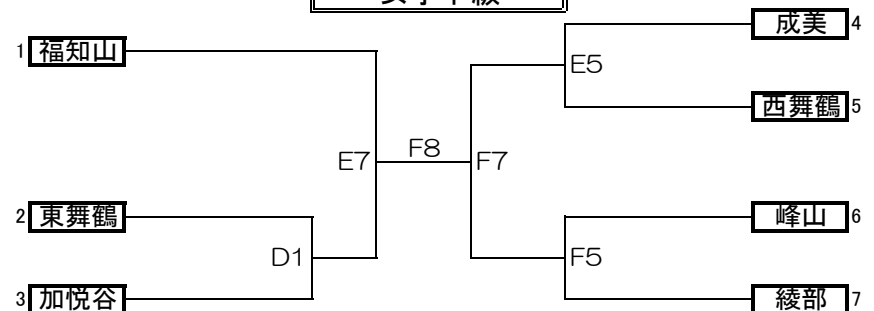

令和元年度 第71回両丹高等学校総合体育大会 バスケットボールの部組み合せ 令和元年5月18日(土)

男子上級

男子下級

女子上級

女子下級

・B-宮津高等学校新体育館, C・D-宮津高等学校旧体育館, E・F-宮津市民体育

1	2	3	4	5	6	7	8	9
9:20	10:05	10:50	11:35	12:20	13:05	13:50	14:35	15:20

- * 10-2-10分の正規の時間とする。(ゲーム最後の2分と各延長時間の最後の2分において、フィールドゴールが成功したときゲームクロックを止める)延長は2分休憩の後、3分行う。
- * チャージドタイムアウトは、各ハーフ1回とする。
- * 試合と試合の間は5分とする。またハーフタイムでは、次の試合のチームの練習は認めない。
- * 第1試合のオフィシャルは、第2試合の組合せ左側が前半、右側が後半とする。以後は負けチームとする。
- * ユニフォームは、組合せ番号の小さいチームが淡色、ベンチはコートに向かって左側とする。なお、ユニフォームの色は、会場主任、審判、両チームで協議の上変更も可とする。