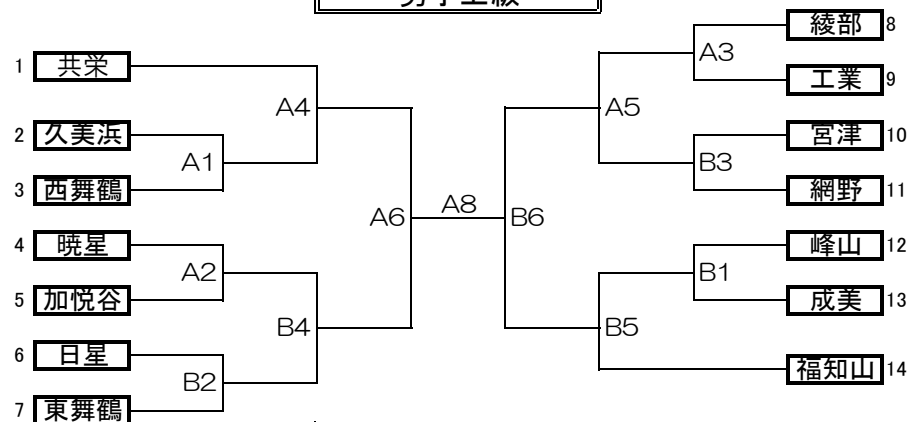

令和元年度 第71回両丹高等学校総合体育大会 バスケットボールの部組み合せ 令和元年5月18日(土)

男子上級

男子下級

女子上級

女子下級

・B-宮津高等学校新体育館, C・D-宮津高等学校旧体育館, E・F-宮津市民体育

1	2	3	4	5	6	7	8	9
9:20	10:05	10:50	11:35	12:20	13:05	13:50	14:35	15:20

- * 10-2-10分の正規の時間とする。(ゲーム最後の2分と各延長時間の最後の2分において、フィールドゴールが成功したときゲームクロックを止める)延長は2分休憩の後、3分行う。
- * チャージドタイムアウトは、各ハーフ1回とする。
- * 試合と試合の間は5分とする。またハーフタイムでは、次の試合のチームの練習は認めない。
- * 第1試合のオフィシャルは、第2試合の組合せ左側が前半、右側が後半とする。以後は負けチームとする。
- * ユニフォームは、組合せ番号の小さいチームが淡色、ベンチはコートに向かって左側とする。なお、ユニフォームの色は、会場主任、審判、両チームで協議の上変更も可とする。