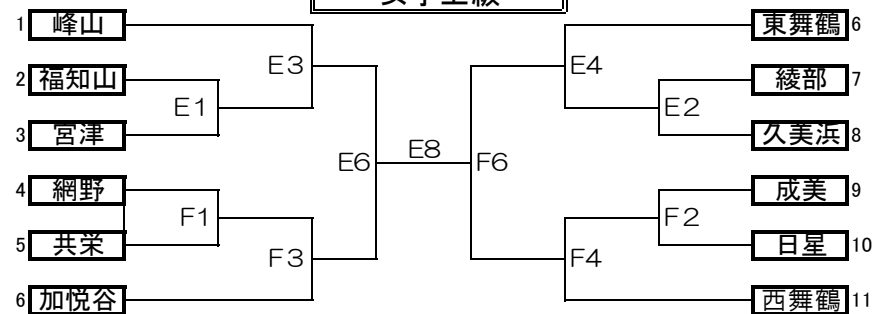

令和元年度 第71回両丹高等学校総合体育大会 バスケットボールの部組み合せ 令和元年5月18日(土)

男子上級

男子下級

女子上級

女子下級

・B-宮津高等学校新体育館, C・D-宮津高等学校旧体育館, E・F-宮津市民体育

1	2	3	4	5	6	7	8	9
9:20	10:05	10:50	11:35	12:20	13:05	13:50	14:35	15:20

- * 10-2-10分の正規の時間とする。(ゲーム最後の2分と各延長時間の最後の2分において、フィールドゴールが成功したときゲームクロックを止める)延長は2分休憩の後、3分行う。
- * チャージドタイムアウトは、各ハーフ1回とする。
- * 試合と試合の間は5分とする。またハーフタイムでは、次の試合のチームの練習は認めない。
- * 第1試合のオフィシャルは、第2試合の組合せ左側が前半、右側が後半とする。以後は負けチームとする。
- * ユニフォームは、組合せ番号の小さいチームが淡色、ベンチはコートに向かって左側とする。なお、ユニフォームの色は、会場主任、審判、両チームで協議の上変更も可とする。