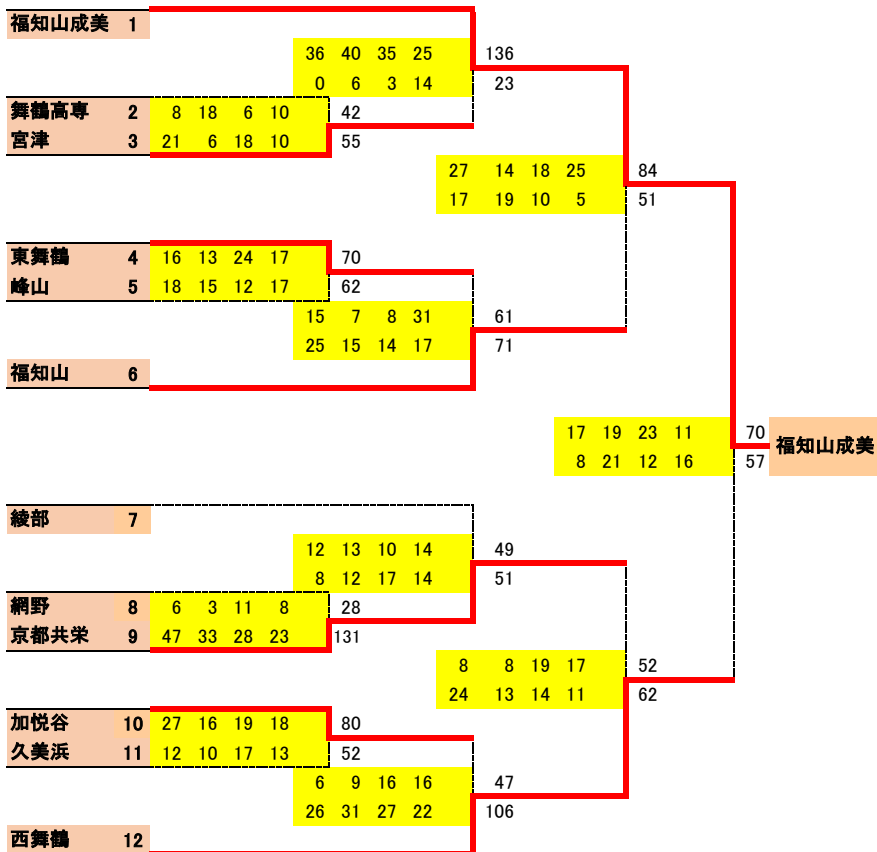

三位決定戦

工業	15	22	13	10	60
綾部	24	15	15	21	75

五位・七位決定戦

宮津	19	19	11	13	62		
福知山	26	9	21	18	74		
			14	13	12	14	53
			10	12	14	28	64
東舞鶴	7	18	20	21	66		
西舞鶴	26	18	20	26	90		

1位 福知山成美, 2位 京都共栄, 3位 綾部, 4位 工業, 5位 西舞鶴
以上5チームが府予選に出場

WC上位シード	福知山成美, 京都共栄, 綾部, 工業
WC下位シード	西舞鶴, 福知山, 東舞鶴, 宮津
	網野, 加悦谷, 京都暁星, 久美浜, 日星, 舞鶴高専, 峰山

平成31年度全国高等学校総合体育大会 兼
 第66回近畿高等学校バスケットボール大会 京都府予選両丹代表決定戦 兼
 両丹高等学校選手権大会 記録

期日 平成31(2019)年4月28日(日)29日(祝:月)5月1日(祝:水)2日(祝:木)

場所 4/28宮津高校、4/29工業高校、5/1福知山高校、5/2舞鶴文化公園体育館

男子	1st	2nd	3rd	4th	ext	total
女子						total

《女子》 | 4月28日(日) | 29日(祝:月) | 5月1日(祝:水) | 2日(祝:木) |

三位決定戦

福知山	18	22	9	11	60	福知山
京都共栄	13	14	9	16	52	

五位・七位決定戦

宮津	8	16	24	15	63	
東舞鶴	28	19	17	19	83	
綾部	15	7	14	7	43	綾部
加悦谷	17	14	22	26	79	
綾部	35	24	33	25	117	
加悦谷	4	9	14	22	49	