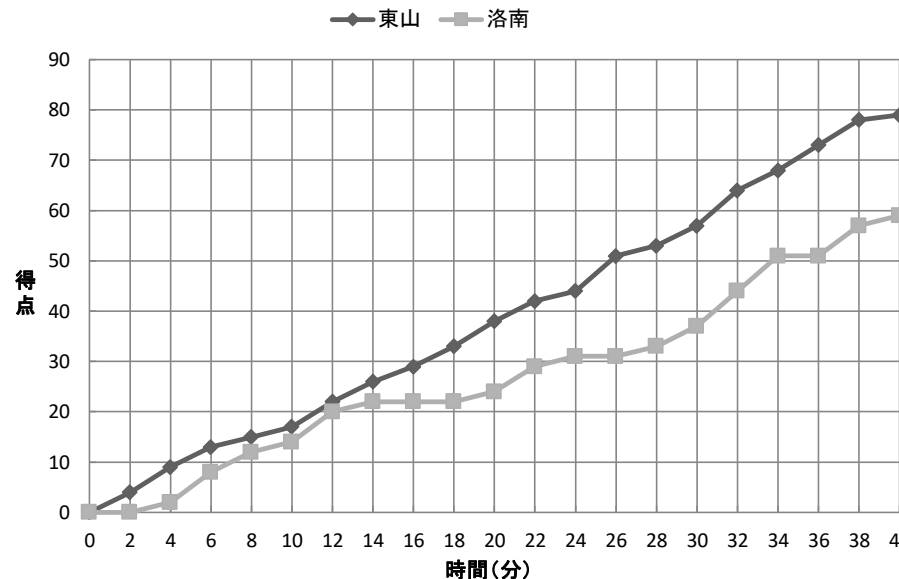

第38回京都府高等学校選手権大会 兼
第71回全国高等学校バスケットボール選手権大会京都府予選

個人トータル表

男子		平成30年11月10日 14:30 開始			
決勝		ハンナリーズアリーナ M			

◎	東山	79	<table border="1"> <tr><td>17</td><td>1st</td><td>14</td></tr> <tr><td>21</td><td>2nd</td><td>10</td></tr> <tr><td>19</td><td>3rd</td><td>13</td></tr> <tr><td>22</td><td>4th</td><td>22</td></tr> </table>	59	洛南

番号	氏名	得点	3P	2P	FT	反則	番号	氏名	得点	3P	2P	FT	反則
4	狩野 皓介	7	1	2	0	1	* 4	笹山 陸	7	1	2	0	2
* 5	吉田 竜丸	15	0	7	1	2	* 5	飯尾 文哉	16	0	8	0	4
* 6	高柳 優也	7	0	3	1	1	* 6	納土 修汰	5	1	1	0	1
7	中川 泰志	3	0	1	1	-	* 7	浅野 龍悟	8	0	3	2	3
8	小村 友貴	-	-	-	-	-	8	永山 快	0	0	0	0	-
* 9	山本 健斗	5	0	2	1	-	9	澁谷 錬	-	-	-	-	-
* 10	松野 圭恭	6	0	3	0	1	* 10	星川 堅信	15	3	3	0	2
* 11	米須 玲音	20	0	6	8	-	11	北橋 岳洋	0	0	0	0	2
12	藤井 量斗	-	-	-	-	-	12	藪田 陽大	-	-	-	-	-
13	脇阪 凧人	4	0	2	0	2	13	原田 太一	-	-	-	-	-
14	横井 裕史	-	-	-	-	-	14	井ノ元 孝多郎	-	-	-	-	-
15	山本 健斗	12	0	4	4	4	15	榎野 伶	-	-	-	-	-
16	櫛田 怜利	-	-	-	-	-	16	藤井 滝	4	0	2	0	2
17	大村 瞭斗	-	-	-	-	-	17	松山 雄亮	-	-	-	-	-
18	矢場 祐貴	-	-	-	-	-	18	小川 敦也	4	0	2	0	-
コーチ	大澤 徹也						コーチ	吉田 裕司					
Aコーチ	田中 幸信						Aコーチ	河合 祥樹					
合計		79	1	30	16	11	合計		59	5	21	2	16

主審: 岩木 太郎
第1副審: 川路 宗勅
第2副審: 中澤 久馬

得点経過

〔戦評〕

ハンナリーズのプレゲームとして初めて行われた京都男子決勝。両チームマンツーマンでスタート。

初め
に流れをつかんだのは東山。#11が1対1でドライブインから次々に得点する。対する洛南は4分間ノーゴールの後、#7の速攻をきっかけに#10・#5が走りゲームをイーブンまで戻す。東山は#11のポスト・リバウンドシュートでつなぎ、洛南は#7が再び速攻で流れを作り、第1ピリオドは17-14の東山リードで終了。

第2ピリオド、洛南が#5の速攻や#7のドライブでテンポよく得点していき同点まで追いつくが、その後が続かずタイムアウト。対する東山は#15のインサイド、#4・#13のジャンプシュート、#5ドライブで隙間なく得点していく。洛南は再度タイムアウトを取るが、7分間ノーゴールが続く、38-24で東山がリードを広げ終了。

後半、洛南は1-2-2ゾーンをオールコートで仕掛け#6がジャンプシュートと3Pを決めるが、東山も#15のリバウンドシュート、#10の速攻でオールのディフェンスの隙を突き得点していく。洛南はまたしても3分間のノーゴールが続くタイムアウト。対する東山は#5・11のドライブ、#6の速攻で得点を重ね57-37と東山リードで第3ピリオド終了。

最終ピリオド、東山#11が落ち着いてドライブでファウルをもらいフリースローを決める。後のない洛南はオールコートでプレスを仕掛け、#10の3P・スクープシュート、#5のリバウンドシュート、スティールから#18がゴール下を決め、流れを奪いに行くが、東山は#4が3Pを沈め、流れを引き戻す。東山は#11がもらったフリースローを、#5がドライブやジャンプシュートをきっちり決める。洛南は#4・10が連続して3Pを決めるが点差は縮まらず、79-59で東山が勝利。

記録: 南陽高校

戦評: 木村 励 [同志社国際]