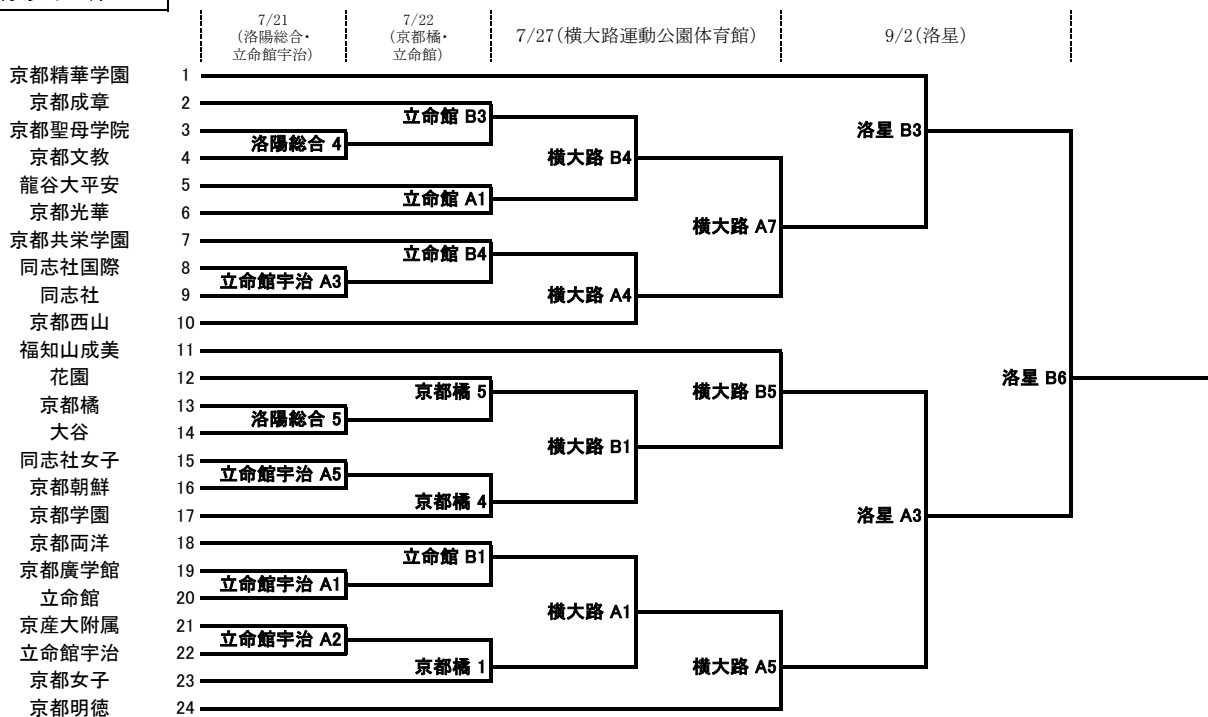

高校男子の部

高校女子の部

1. 試合開始時間

9月2日以外…第一試合9:30 第二試合10:50 第三試合12:10 第四試合13:30 第五試合14:50 第六試合16:10 第七試合17:30

9月2日…第一試合9:00 第二試合10:10 第三試合11:20 第四試合12:40 第五試合14:00 第六試合15:20

2. 組合せ番号上側(左側)のチームが淡(白)色のユニフォーム着用、またT. 0席に向かって右のベンチとなります。

第一試合のT. 0は第二ゲームのチームで、組合せ上側(左側)チームが前半、反対のチームが後半を行ってください。

第二試合からは、勝ちチームが行いますが、7月27日(金)はダブルヘッダーの為、負けチームがT. 0をしてください。

3. 7月27日の横大路運動公園体育館会場の第1試合に当たったチームは、8:00に間に合うように集合して、コート設営をしてください。

4. 試合時間:8分4クォーター制、クォーター間2分、ハーフタイム8分、試合間8分

5. 会場 洛陽総合:洛陽総合高校 立命館宇治:立命館宇治高校 立命館:立命館高校 京都橋:京都橋高校

横大路:横大路運動公園体育館 洛星:洛星高等学校

6. 会場へは公共交通機関をご利用ください。

※特に高校会場は各学校のご厚意によって会場をお借りしています。無理な車の乗り入れ等によって今後、会場提供のご協力をいただけない可能性があります。生徒達の活動の場を奪うことがないよう、くれぐれもご協力をよろしくお願いいたします。