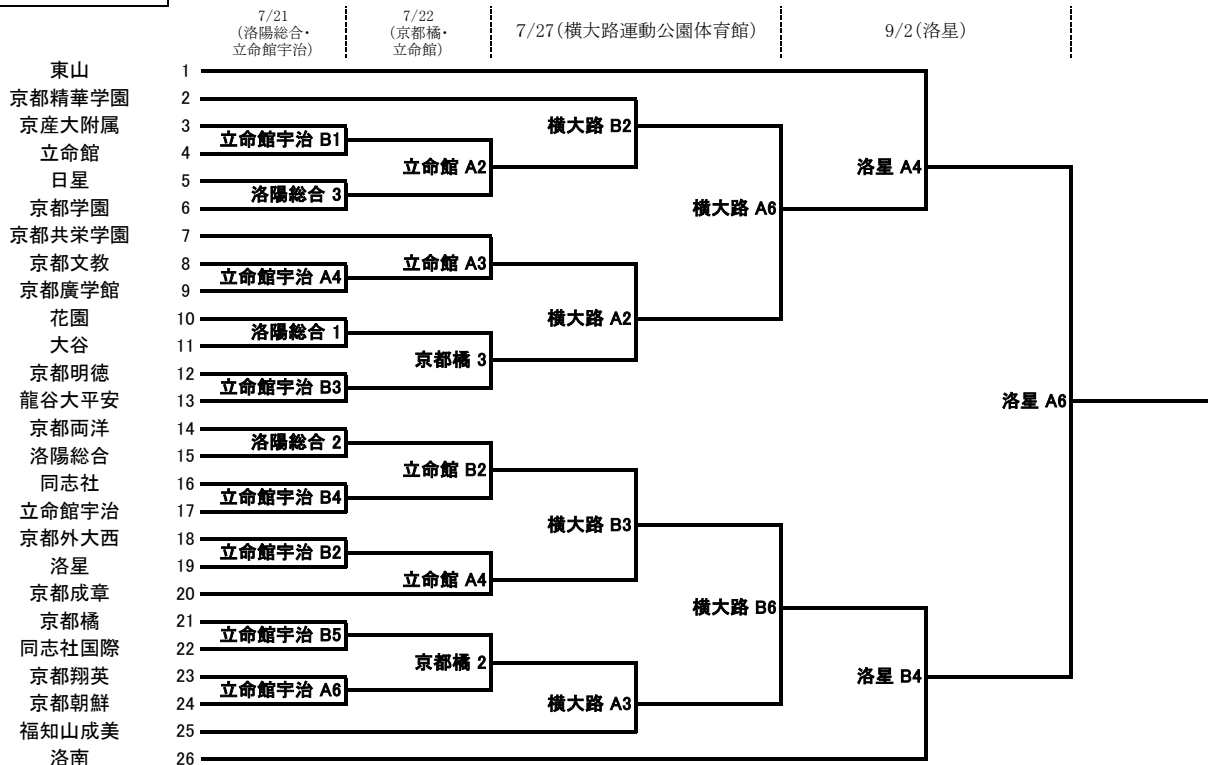

高校男子の部

高校女子の部

1. 試合開始時間

9月2日以外…第一試合9:30 第二試合10:50 第三試合12:10 第四試合13:30 第五試合14:50 第六試合16:10 第七試合17:30

9月2日…第一試合9:00 第二試合10:10 第三試合11:20 第四試合12:40 第五試合14:00 第六試合15:20

2. 組合せ番号上側(左側)のチームが淡(白)色のユニフォーム着用、またT. 0席に向かって右のベンチとなります。

第一試合のT. 0は第二ゲームのチームで、組合せ上側(左側)チームが前半、反対のチームが後半を行ってください。

第二試合からは、勝ちチームが行いますが、7月27日(金)はダブルヘッダーの為、負けチームがT. 0をしてください。

3. 7月27日の横大路運動公園体育館会場の第1試合に当たったチームは、8:00に間に合うように集合して、コート設営をしてください。

4. 試合時間:8分4クォーター制、クォーター間2分、ハーフタイム8分、試合間8分

5. 会場 洛陽総合:洛陽総合高校 立命館宇治:立命館宇治高校 立命館:立命館高校 京都橋:京都橋高校

横大路:横大路運動公園体育館 洛星:洛星高等学校

6. 会場へは公共交通機関をご利用ください。

※特に高校会場は各学校のご厚意によって会場をお借りしています。無理な車の乗り入れ等によって今後、会場提供のご協力をいただけない可能性があります。生徒達の活動の場を奪うことがないよう、くれぐれもご協力をよろしくお願いいたします。