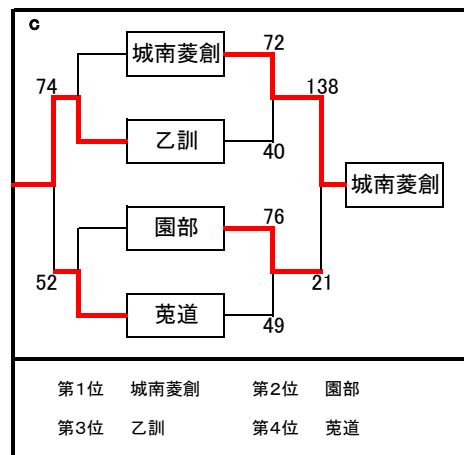

平成30年度 第50回京都府立高等学校(市部)バスケットボール大会 予選トーナメント勝敗表 [男子]
 8月20日(月):山城総合運動公園体育館・山城高校

E

	北嵯峨	木津	西城陽
北嵯峨		51-53	63-61
木津	53-51		66-68
西城陽	61-63	68-66	

第1位 西城陽 第2位 木津
 第3位 北嵯峨

平成30年度 第50回京都府立高等学校(市部)バスケットボール大会 予選トーナメント勝敗表 [女子]
 8月21日(火):山城総合運動公園体育館・南丹高校

a

	すばる	朱雀	木津
すばる		20-0	132-7
朱雀	0-20 棄権		0-20 棄権
木津	7-132	20-0	

第1位 京都すばる 第2位 木津
 第3位 朱雀(棄権)

h

	桃山	須知	東宇治
桃山		78-32	68-33
須知	32-78		23-54
東宇治	33-68	54-23	

第1位 桃山 第2位 東宇治
 第3位 須知

平成30年度 第50回京都府立高等学校(市部)バスケットボール大会 決勝トーナメント 結果