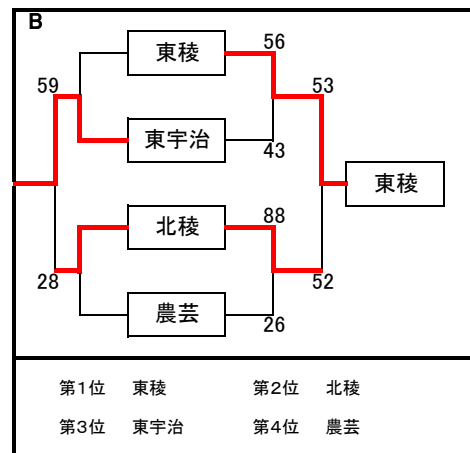

平成30年度 第50回京都府立高等学校(市部)バスケットボール大会 予選トーナメント勝敗表 [男子]
 8月20日(月):山城総合運動公園体育館・山城高校

E

	北嵯峨	木津	西城陽
北嵯峨		51-53	63-61
木津	53-51		66-68
西城陽	61-63	68-66	

第1位 西城陽 第2位 木津
 第3位 北嵯峨

平成30年度 第50回京都府立高等学校(市部)バスケットボール大会 予選トーナメント勝敗表 [女子]
 8月21日(火):山城総合運動公園体育館・南丹高校

a

	すばる	朱雀	木津
すばる		20-0	132-7
朱雀	0-20 棄権		0-20 棄権
木津	7-132	20-0	

第1位 京都すばる 第2位 木津
 第3位 朱雀(棄権)

h

	桃山	須知	東宇治
桃山		78-32	68-33
須知	32-78		23-54
東宇治	33-68	54-23	

第1位 桃山 第2位 東宇治
 第3位 須知

平成30年度 第50回京都府立高等学校(市部)バスケットボール大会 決勝トーナメント 結果