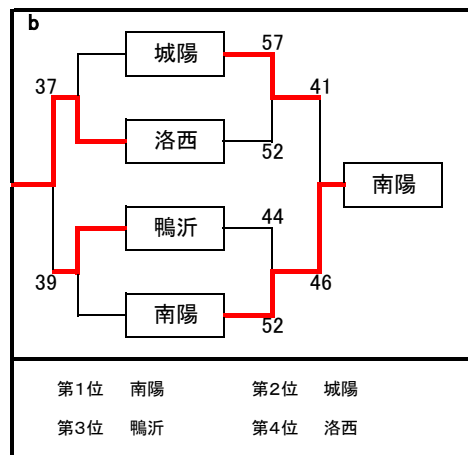

平成30年度 第50回京都府立高等学校(市部)バスケットボール大会 予選トーナメント勝敗表 [男子]
 8月20日(月):山城総合運動公園体育館・山城高校

E

	北嵯峨	木津	西城陽
北嵯峨		51-53	63-61
木津	53-51		66-68
西城陽	61-63	68-66	

第1位 西城陽 第2位 木津
 第3位 北嵯峨

平成30年度 第50回京都府立高等学校(市部)バスケットボール大会 予選トーナメント勝敗表 [女子]
 8月21日(火):山城総合運動公園体育館・南丹高校

a

	すばる	朱雀	木津
すばる		20-0	132-7
朱雀	0-20 棄権		0-20 棄権
木津	7-132	20-0	

第1位 京都すばる 第2位 木津
 第3位 朱雀(棄権)

h

	桃山	須知	東宇治
桃山		78-32	68-33
須知	32-78		23-54
東宇治	33-68	54-23	

第1位 桃山 第2位 東宇治
 第3位 須知

平成30年度 第50回京都府立高等学校(市部)バスケットボール大会 決勝トーナメント 結果