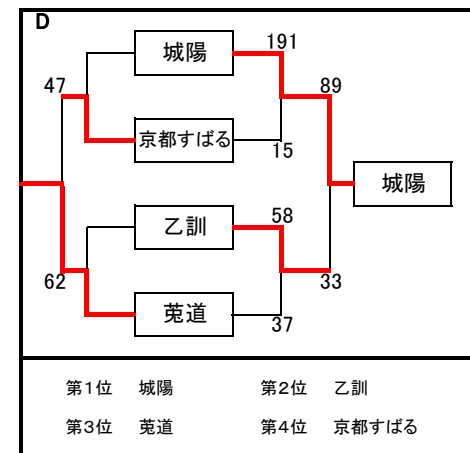

平成30年度 第50回京都府立高等学校(市部)バスケットボール大会 予選トーナメント勝敗表 [男子]
 8月20日(月):山城総合運動公園体育館・山城高校

E

	北嵯峨	木津	西城陽
北嵯峨		51-53	63-61
木津	53-51		66-68
西城陽	61-63	68-66	

第1位 西城陽 第2位 木津
 第3位 北嵯峨

平成30年度 第50回京都府立高等学校(市部)バスケットボール大会 予選トーナメント勝敗表 [女子]
 8月21日(火):山城総合運動公園体育館・南丹高校

a

	すばる	朱雀	木津
すばる		20-0	132-7
朱雀	0-20 棄権		0-20 棄権
木津	7-132	20-0	

第1位 京都すばる 第2位 木津
 第3位 朱雀(棄権)

h

	桃山	須知	東宇治
桃山		78-32	68-33
須知	32-78		23-54
東宇治	33-68	54-23	

第1位 桃山 第2位 東宇治
 第3位 須知

平成30年度 第50回京都府立高等学校(市部)バスケットボール大会 決勝トーナメント 結果