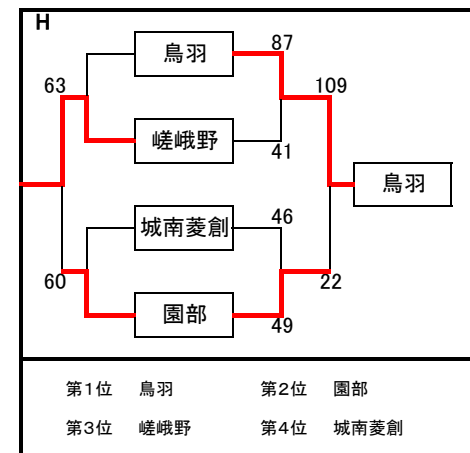

平成30年度 第50回京都府立高等学校(市部)バスケットボール大会 予選トーナメント勝敗表 [男子]
 8月20日(月):山城総合運動公園体育館・山城高校

E

	北嵯峨	木津	西城陽
北嵯峨		51-53	63-61
木津	53-51		66-68
西城陽	61-63	68-66	

第1位 西城陽 第2位 木津
 第3位 北嵯峨

平成30年度 第50回京都府立高等学校(市部)バスケットボール大会 予選トーナメント勝敗表 [女子]
 8月21日(火):山城総合運動公園体育館・南丹高校

a

	すばる	朱雀	木津
すばる		20-0	132-7
朱雀	0-20 棄権		0-20 棄権
木津	7-132	20-0	

第1位 京都すばる 第2位 木津
 第3位 朱雀(棄権)

h

	桃山	須知	東宇治
桃山		78-32	68-33
須知	32-78		23-54
東宇治	33-68	54-23	

第1位 桃山 第2位 東宇治
 第3位 須知

平成30年度 第50回京都府立高等学校(市部)バスケットボール大会 決勝トーナメント 結果