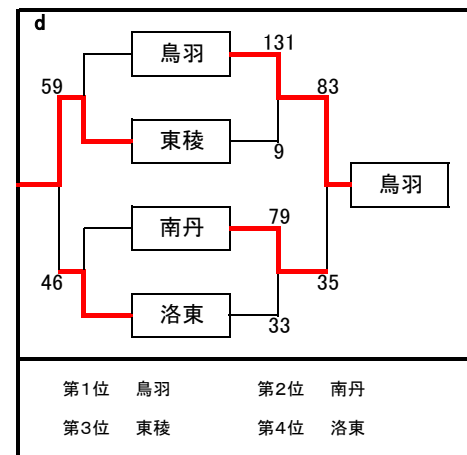

平成30年度 第50回京都府立高等学校(市部)バスケットボール大会 予選トーナメント勝敗表 [男子]
 8月20日(月):山城総合運動公園体育館・山城高校

E

	北嵯峨	木津	西城陽
北嵯峨		51-53	63-61
木津	53-51		66-68
西城陽	61-63	68-66	

第1位 西城陽 第2位 木津
 第3位 北嵯峨

平成30年度 第50回京都府立高等学校(市部)バスケットボール大会 予選トーナメント勝敗表 [女子]
 8月21日(火):山城総合運動公園体育館・南丹高校

a

	すばる	朱雀	木津
すばる		20-0	132-7
朱雀	0-20 棄権		0-20 棄権
木津	7-132	20-0	

第1位 京都すばる 第2位 木津
 第3位 朱雀(棄権)

h

	桃山	須知	東宇治
桃山		78-32	68-33
須知	32-78		23-54
東宇治	33-68	54-23	

第1位 桃山 第2位 東宇治
 第3位 須知

平成30年度 第50回京都府立高等学校(市部)バスケットボール大会 決勝トーナメント 結果