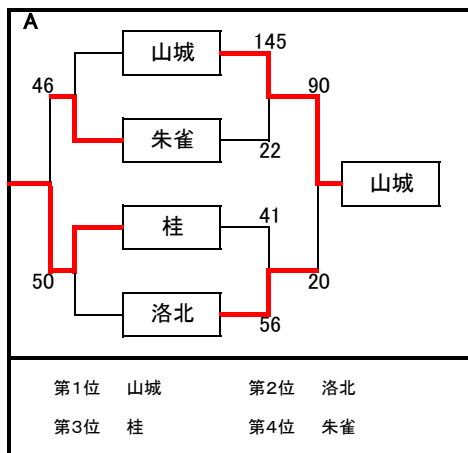

平成30年度 第50回京都府立高等学校(市部)バスケットボール大会 予選トーナメント勝敗表 [男子]
 8月20日(月):山城総合運動公園体育館・山城高校

E

	北嵯峨	木津	西城陽
北嵯峨		51-53	63-61
木津	53-51		66-68
西城陽	61-63	68-66	

第1位 西城陽 第2位 木津
 第3位 北嵯峨

平成30年度 第50回京都府立高等学校(市部)バスケットボール大会 予選トーナメント勝敗表 [女子]
 8月21日(火):山城総合運動公園体育館・南丹高校

a

	すばる	朱雀	木津
すばる		20-0	132-7
朱雀	0-20 棄権		0-20 棄権
木津	7-132	20-0	

第1位 京都すばる 第2位 木津
 第3位 朱雀(棄権)

h

	桃山	須知	東宇治
桃山		78-32	68-33
須知	32-78		23-54
東宇治	33-68	54-23	

第1位 桃山 第2位 東宇治
 第3位 須知

平成30年度 第50回京都府立高等学校(市部)バスケットボール大会 決勝トーナメント 結果