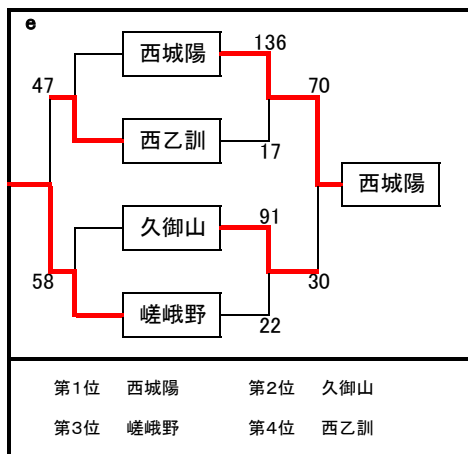

平成30年度 第50回京都府立高等学校(市部)バスケットボール大会 予選トーナメント勝敗表 [男子]
 8月20日(月):山城総合運動公園体育館・山城高校

E

	北嵯峨	木津	西城陽
北嵯峨		51-53	63-61
木津	53-51		66-68
西城陽	61-63	68-66	

第1位 西城陽 第2位 木津
 第3位 北嵯峨

平成30年度 第50回京都府立高等学校(市部)バスケットボール大会 予選トーナメント勝敗表 [女子]
 8月21日(火):山城総合運動公園体育館・南丹高校

a

	すばる	朱雀	木津
すばる		20-0	132-7
朱雀	0-20 棄権		0-20 棄権
木津	7-132	20-0	

第1位 京都すばる 第2位 木津
 第3位 朱雀(棄権)

h

	桃山	須知	東宇治
桃山		78-32	68-33
須知	32-78		23-54
東宇治	33-68	54-23	

第1位 桃山 第2位 東宇治
 第3位 須知

平成30年度 第50回京都府立高等学校(市部)バスケットボール大会 決勝トーナメント 結果