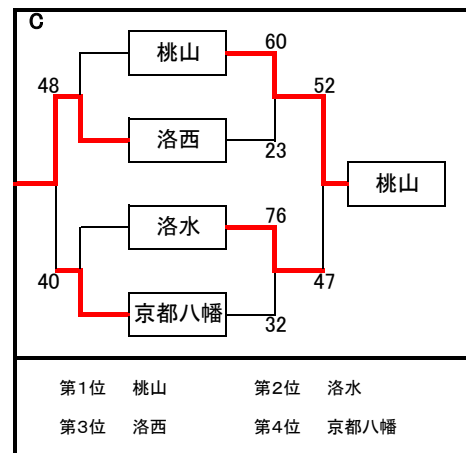

平成30年度 第50回京都府立高等学校(市部)バスケットボール大会 予選トーナメント勝敗表 [男子]
 8月20日(月):山城総合運動公園体育館・山城高校

E

	北嵯峨	木津	西城陽
北嵯峨		51-53	63-61
木津	53-51		66-68
西城陽	61-63	68-66	

第1位 西城陽 第2位 木津
 第3位 北嵯峨

平成30年度 第50回京都府立高等学校(市部)バスケットボール大会 予選トーナメント勝敗表 [女子]
 8月21日(火):山城総合運動公園体育館・南丹高校

a

	すばる	朱雀	木津
すばる		20-0	132-7
朱雀	0-20 棄権		0-20 棄権
木津	7-132	20-0	

第1位 京都すばる 第2位 木津
 第3位 朱雀(棄権)

h

	桃山	須知	東宇治
桃山		78-32	68-33
須知	32-78		23-54
東宇治	33-68	54-23	

第1位 桃山 第2位 東宇治
 第3位 須知

平成30年度 第50回京都府立高等学校(市部)バスケットボール大会 決勝トーナメント 結果