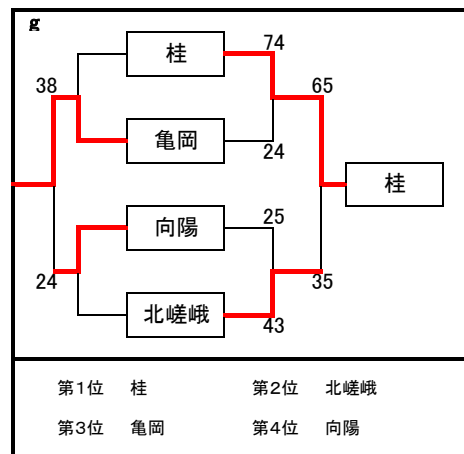

平成30年度 第50回京都府立高等学校(市部)バスケットボール大会 予選トーナメント勝敗表 [男子]
 8月20日(月):山城総合運動公園体育館・山城高校

E

	北嵯峨	木津	西城陽
北嵯峨		51-53	63-61
木津	53-51		66-68
西城陽	61-63	68-66	

第1位 西城陽 第2位 木津
 第3位 北嵯峨

平成30年度 第50回京都府立高等学校(市部)バスケットボール大会 予選トーナメント勝敗表 [女子]
 8月21日(火):山城総合運動公園体育館・南丹高校

a

	すばる	朱雀	木津
すばる		20-0	132-7
朱雀	0-20 棄権		0-20 棄権
木津	7-132	20-0	

第1位 京都すばる 第2位 木津
 第3位 朱雀(棄権)

h

	桃山	須知	東宇治
桃山		78-32	68-33
須知	32-78		23-54
東宇治	33-68	54-23	

第1位 桃山 第2位 東宇治
 第3位 須知

平成30年度 第50回京都府立高等学校(市部)バスケットボール大会 決勝トーナメント 結果