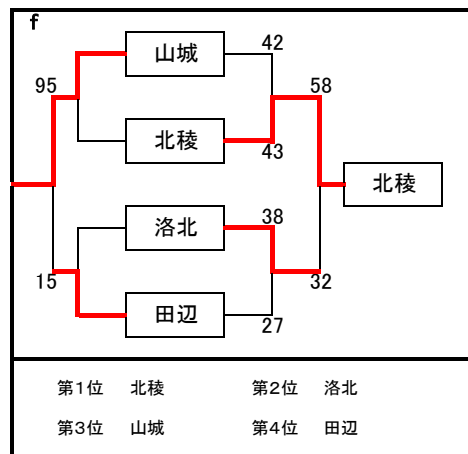

平成30年度 第50回京都府立高等学校(市部)バスケットボール大会 予選トーナメント勝敗表 [男子]
 8月20日(月):山城総合運動公園体育館・山城高校

E

	北嵯峨	木津	西城陽
北嵯峨		51-53	63-61
木津	53-51		66-68
西城陽	61-63	68-66	

第1位 西城陽 第2位 木津
 第3位 北嵯峨

平成30年度 第50回京都府立高等学校(市部)バスケットボール大会 予選トーナメント勝敗表 [女子]
 8月21日(火):山城総合運動公園体育館・南丹高校

a

	すばる	朱雀	木津
すばる		20-0	132-7
朱雀	0-20 棄権		0-20 棄権
木津	7-132	20-0	

第1位 京都すばる 第2位 木津
 第3位 朱雀(棄権)

h

	桃山	須知	東宇治
桃山		78-32	68-33
須知	32-78		23-54
東宇治	33-68	54-23	

第1位 桃山 第2位 東宇治
 第3位 須知

平成30年度 第50回京都府立高等学校(市部)バスケットボール大会 決勝トーナメント 結果