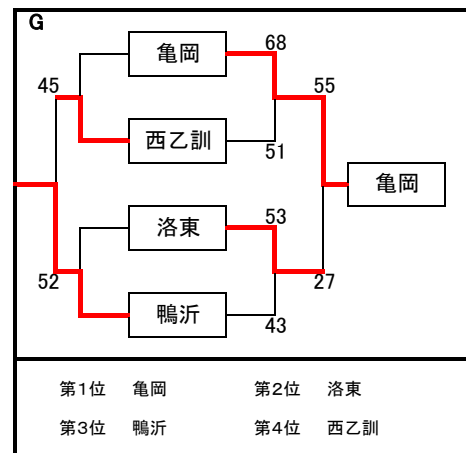

平成30年度 第50回京都府立高等学校(市部)バスケットボール大会 予選トーナメント勝敗表 [男子]
 8月20日(月):山城総合運動公園体育館・山城高校

E

	北嵯峨	木津	西城陽
北嵯峨		51-53	63-61
木津	53-51		66-68
西城陽	61-63	68-66	

第1位 西城陽 第2位 木津
 第3位 北嵯峨

平成30年度 第50回京都府立高等学校(市部)バスケットボール大会 予選トーナメント勝敗表 [女子]
 8月21日(火):山城総合運動公園体育館・南丹高校

a

	すばる	朱雀	木津
すばる		20-0	132-7
朱雀	0-20 棄権		0-20 棄権
木津	7-132	20-0	

第1位 京都すばる 第2位 木津
 第3位 朱雀(棄権)

h

	桃山	須知	東宇治
桃山		78-32	68-33
須知	32-78		23-54
東宇治	33-68	54-23	

第1位 桃山 第2位 東宇治
 第3位 須知

平成30年度 第50回京都府立高等学校(市部)バスケットボール大会 決勝トーナメント 結果