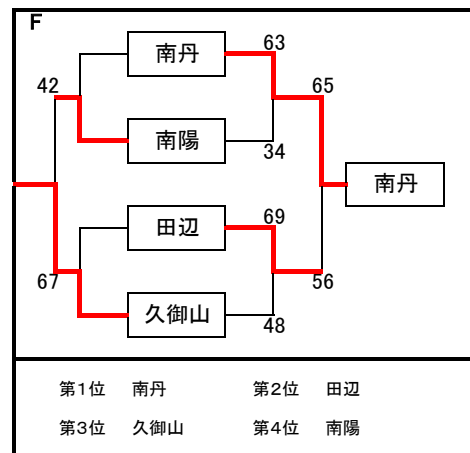

平成30年度 第50回京都府立高等学校(市部)バスケットボール大会 予選トーナメント勝敗表 [男子]
 8月20日(月):山城総合運動公園体育館・山城高校

E

	北嵯峨	木津	西城陽
北嵯峨		51-53	63-61
木津	53-51		66-68
西城陽	61-63	68-66	

第1位 西城陽 第2位 木津
 第3位 北嵯峨

平成30年度 第50回京都府立高等学校(市部)バスケットボール大会 予選トーナメント勝敗表 [女子]
 8月21日(火):山城総合運動公園体育館・南丹高校

a

	すばる	朱雀	木津
すばる		20-0	132-7
朱雀	0-20 棄権		0-20 棄権
木津	7-132	20-0	

第1位 京都すばる 第2位 木津
 第3位 朱雀(棄権)

h

	桃山	須知	東宇治
桃山		78-32	68-33
須知	32-78		23-54
東宇治	33-68	54-23	

第1位 桃山 第2位 東宇治
 第3位 須知

平成30年度 第50回京都府立高等学校(市部)バスケットボール大会 決勝トーナメント 結果