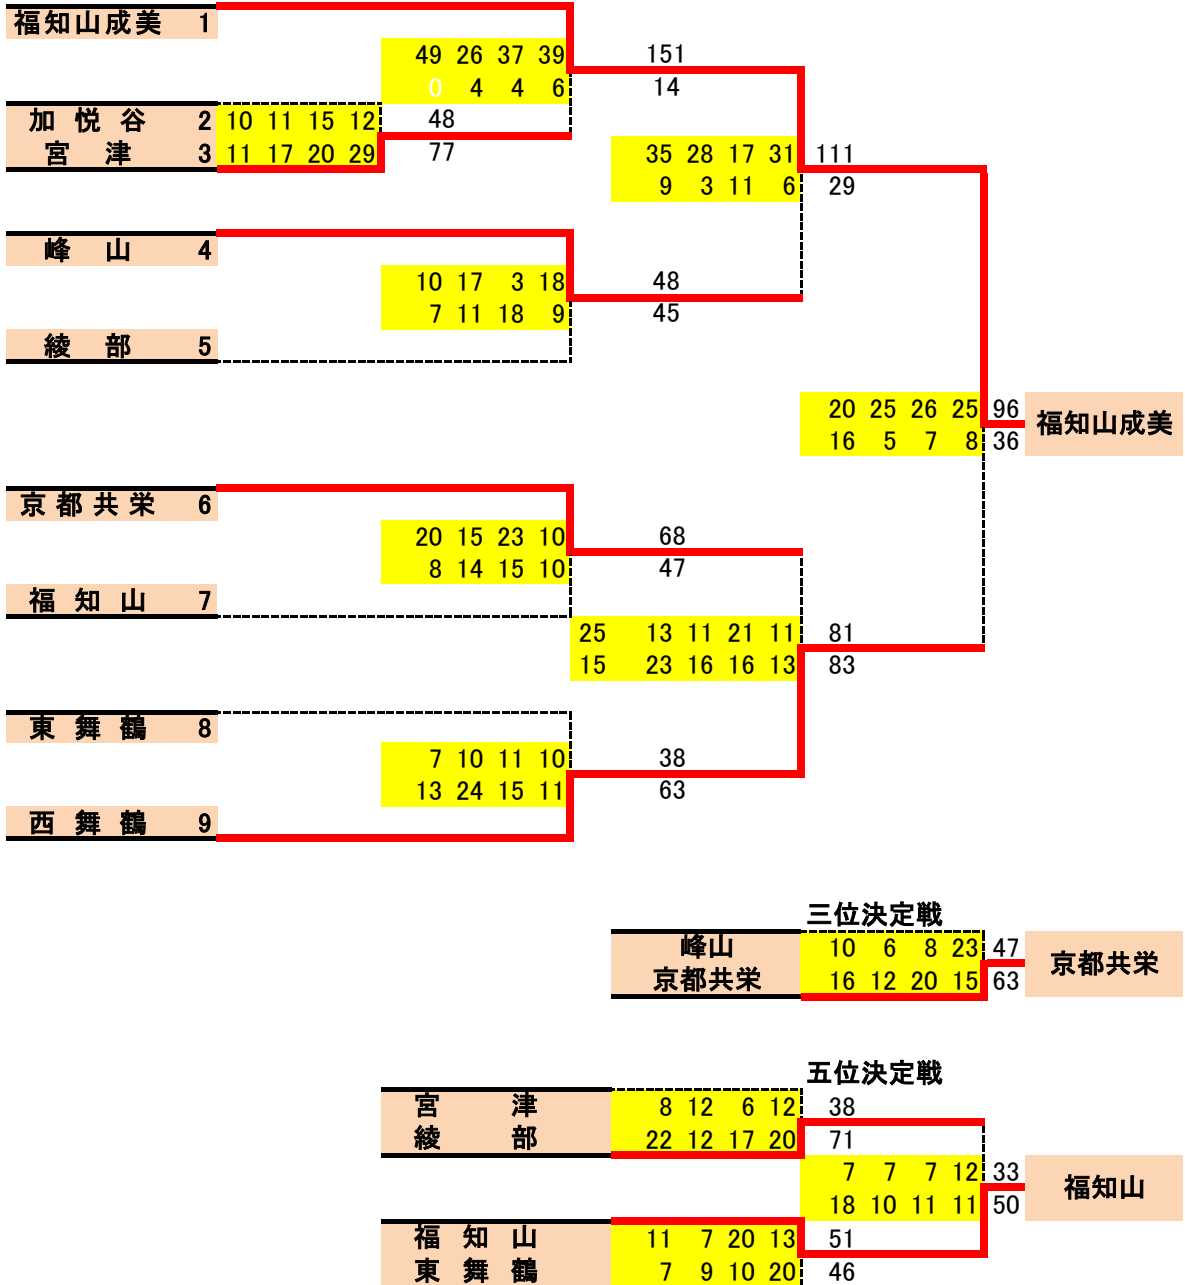

第65回京都府高等学校新人大会 兼 第28回近畿高等学校新人大会 両丹予選

期日 平成30(2018)年1月7日(日)1月8日(月・祝)1月13日(土)1月14日(日)
場所 府立工業高校(1/7・8) 綾部高校(1/13・14)

<< 女子 >> 1月7日(日) | 1月8日(月) | 1月13日(土) | 1月14日(日)

1位 福知山成美 2位 西舞鶴 3位 京都共栄 4位 峰山
以上4チームが府予選に出場

IH予選上位シード	京都共栄, 西舞鶴, 福知山成美, 峰山
IH予選下位シード	綾部, 東舞鶴, 福知山, 宮津
	加悦谷