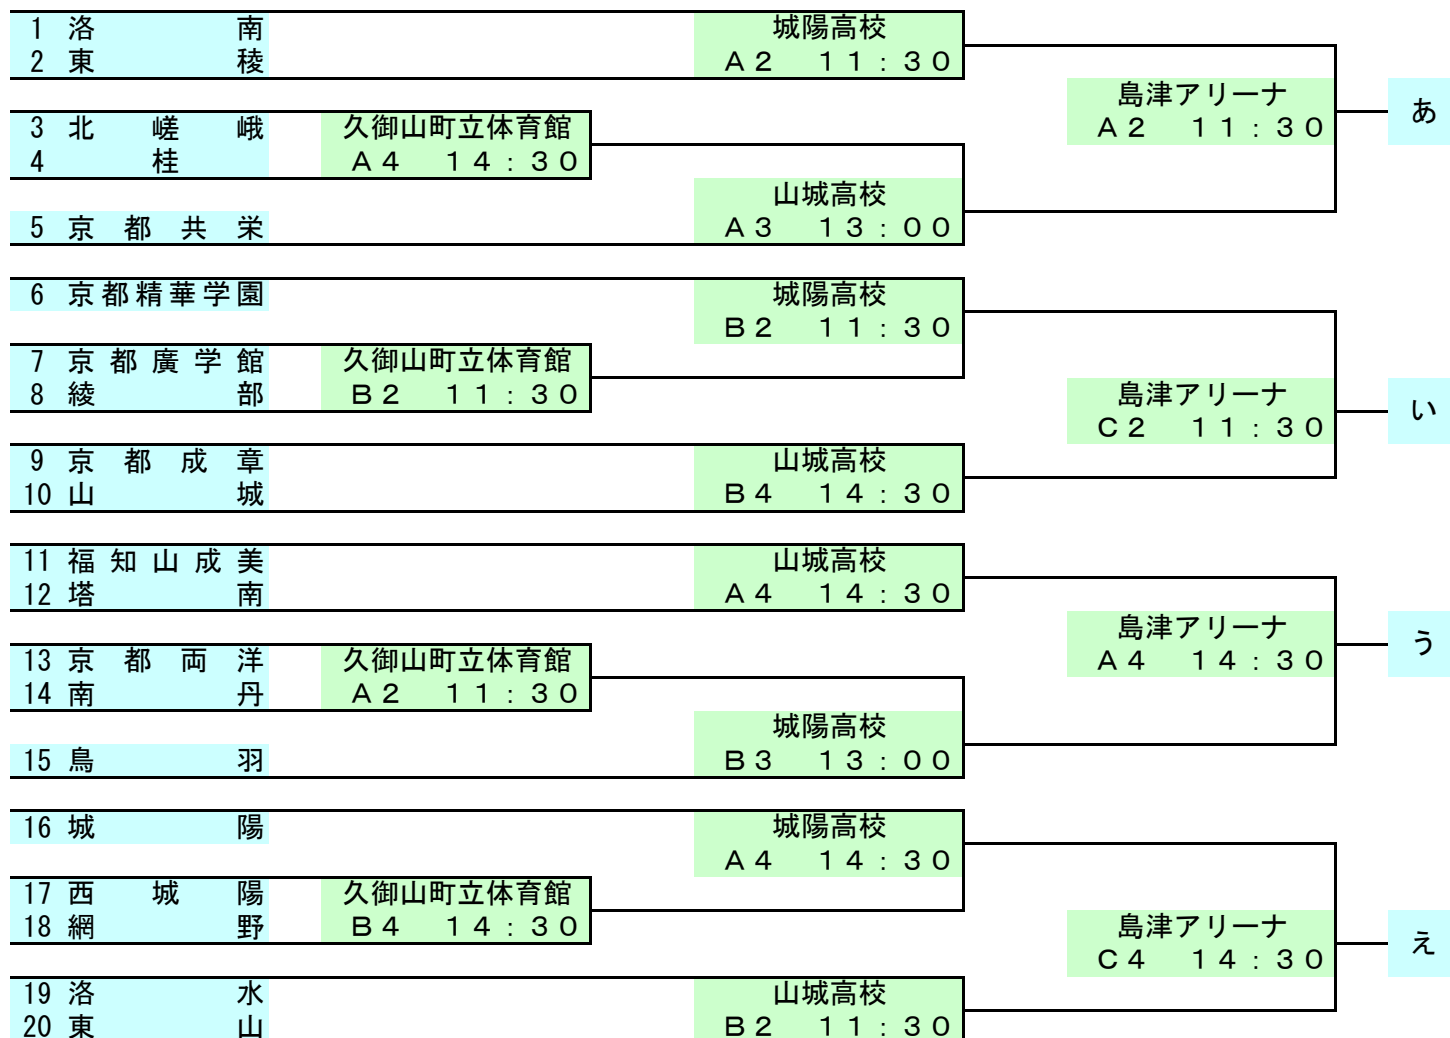

第65回京都府高等学校新人バスケットボール大会 兼 第28回近畿高等学校新人バスケットボール大会京都府予選

期 日 平成30(2018)年1月20・21・27・28日、2月3・4日

場 所 久御山町立体育館、城陽高校、山城高校、島津アリーナ、横大路体育館、鳥羽高校

《男子トーナメント》 1月20日(土) | 1月21日(日) | 1月27日(土)

第65回京都府高等学校新人バスケットボール大会 兼 第28回近畿高等学校新人バスケットボール大会京都府予選

期 日 平成30(2018)年1月20・21・27・28日、2月3・4日

場 所 久御山町立体育館、城陽高校、山城高校、島津アリーナ、横大路体育館、鳥羽高校

《女子トーナメント》 1月20日(土) | 1月21日(日) | 1月27日(土)

第65回京都府高等学校新人バスケットボール大会 兼
第28回近畿高等学校新人バスケットボール大会京都府予選

期 日 平成30(2018)年1月20・21・27・28日、2月3・4日

場 所 久御山町立体育館、城陽高校、山城高校、島津アリーナ、横大路体育館、鳥羽高校

《順位決定リーグ》

				久 御 山 町 民 体 育 館			
				Aコート		Bコート	
1月28日 (日)	1	10:00	女子	あ1位 ○ い1位 京都精華学園 京都両洋	う1位 ○ え1位 京都すばる 紫野		
	2	11:30	男子	う1位 - え1位 鳥羽 東山	あ1位 - い1位 洛南 山城		
	3	13:00	女子	あ2位 ○ い2位 西城陽 福知山成美	う2位 ○ え2位 鳥羽 京都西山		
	4	14:30	男子	あ2位 - い2位 北嵯峨 京都精華学園	う2位 - え2位 福知山成美 城陽		
				横 大 路 体 育 館			
				Aコート		Bコート	
2月3日 (土)	1	10:00	女子	鳥羽 ○ 福知山成美	京都西山 ○ 西城陽		
	2	11:30	男子	城陽 - 北嵯峨	福知山成美 - 京都精華学園		
	3	13:00	女子	京都すばる ○ 京都精華学園	紫野 ○ 京都両洋		
	4	14:30	男子	鳥羽 - 洛南	東山 - 山城		
				山 城 高 校			
				Mコート			
2月4日 (日)	1	10:00	女子	京都両洋 ○ 京都すばる			
	2	11:30	男子	山城 - 鳥羽			
	3	13:00	女子	京都精華学園 ○ 紫野			
	4	14:30	男子	洛南 - 東山			
				鳥 羽 高 校			
				Aコート		Bコート	
2月4日 (日)	1	10:00	男子	京都精華学園 - 城陽	北嵯峨 - 福知山成美		
	2	11:30	女子	福知山成美 ○ 京都西山	西城陽 ○ 鳥羽		

第65回京都府高等学校新人バスケットボール大会 兼 第28回近畿高等学校新人バスケットボール大会京都府予選

期 日 平成30(2018)年1月20・21・27・28日、2月3・4日

場 所 久御山町立体育館、城陽高校、山城高校、島津アリーナ、横大路体育館、鳥羽高校

- 1 男女とも上位2チームは近畿高校新人大会(2月17日・18日、奈良県開催)の出場権を獲得。
- 2 決勝リーグ進出の男女4チームは平成30年度全国高校総体京都府予選府大会に直接出場。
- 3 決勝リーグ進出の男子4チームは第53回全国交歓京都大会(3月26・27日開催)の出場権を獲得。
- 4 リーグ戦において勝敗が同率の場合は