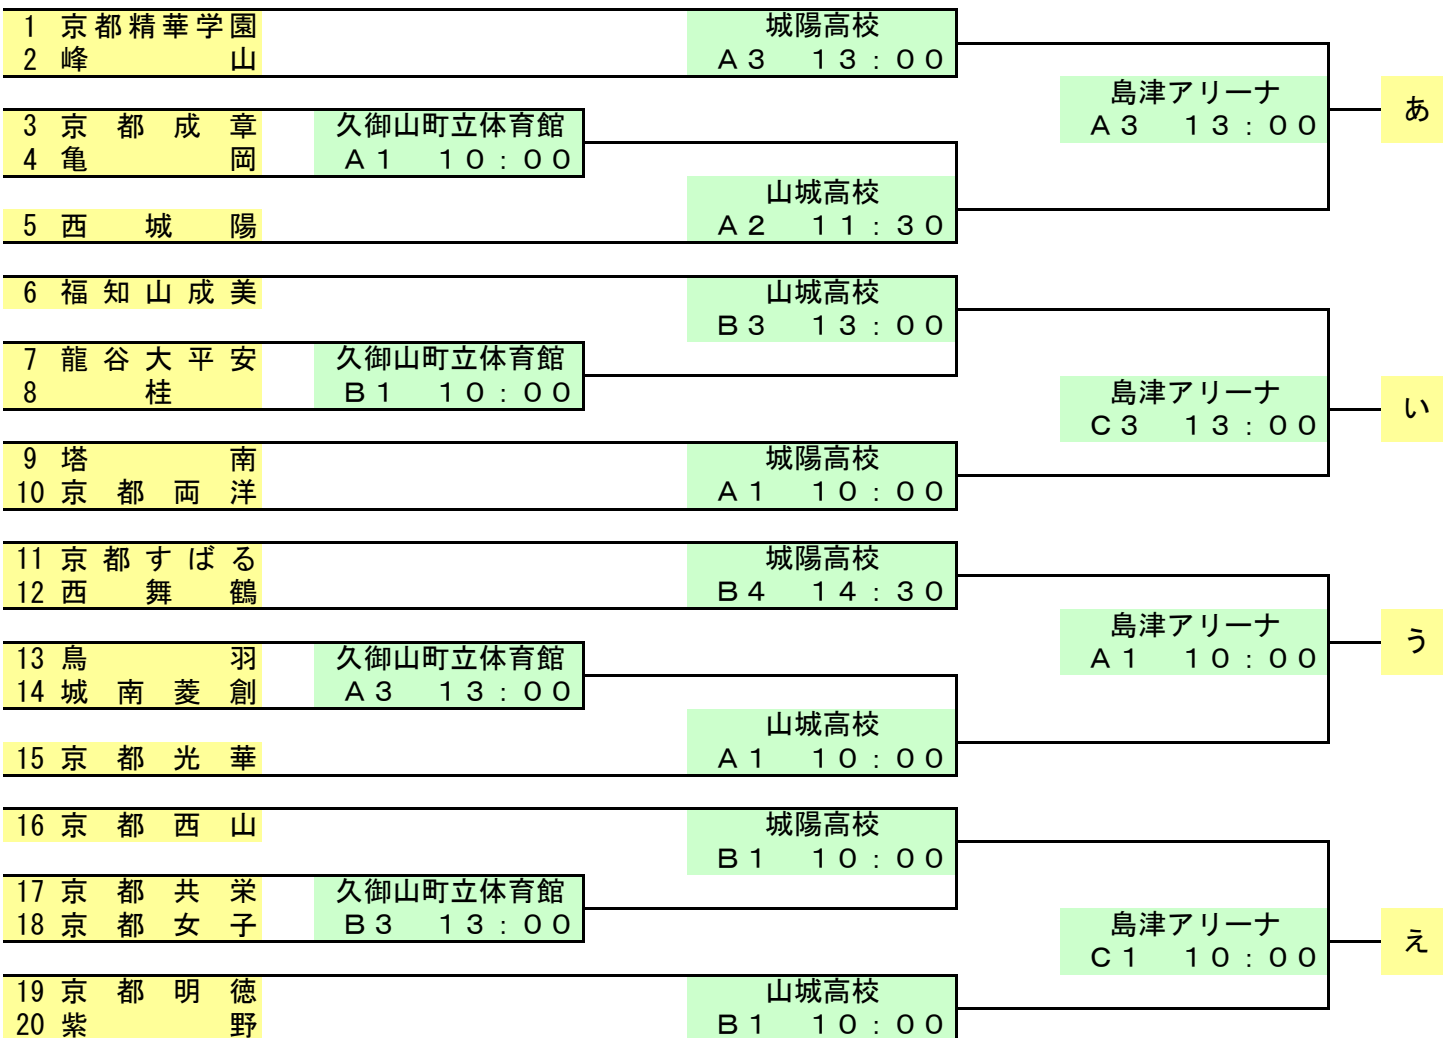

第65回京都府高等学校新人バスケットボール大会 兼 第28回近畿高等学校新人バスケットボール大会京都府予選

期 日 平成30(2018)年1月20・21・27・28日、2月3・4日

場 所 久御山町立体育館、城陽高校、山城高校、島津アリーナ、横大路体育館、鳥羽高校

《男子トーナメント》 1月20日(土) | 1月21日(日) | 1月27日(土)

第65回京都府高等学校新人バスケットボール大会 兼 第28回近畿高等学校新人バスケットボール大会京都府予選

期 日 平成30(2018)年1月20・21・27・28日、2月3・4日

場 所 久御山町立体育館、城陽高校、山城高校、島津アリーナ、横大路体育館、鳥羽高校

《女子トーナメント》 1月20日(土) | 1月21日(日) | 1月27日(土)

第65回京都府高等学校新人バスケットボール大会 兼
第28回近畿高等学校新人バスケットボール大会京都府予選

期 日 平成30(2018)年1月20・21・27・28日、2月3・4日

場 所 久御山町立体育館、城陽高校、山城高校、島津アリーナ、横大路体育館、鳥羽高校

《順位決定リーグ》

				久 御 山 町 民 体 育 館			
				Aコート		Bコート	
1月28日 (日)	1	10:00	女子	あ1位 ○ い1位 京都精華学園 京都両洋	う1位 ○ え1位 京都すばる 紫野		
	2	11:30	男子	う1位 - え1位 鳥羽 東山	あ1位 - い1位 洛南 山城		
	3	13:00	女子	あ2位 ○ い2位 西城陽 福知山成美	う2位 ○ え2位 鳥羽 京都西山		
	4	14:30	男子	あ2位 - い2位 北嵯峨 京都精華学園	う2位 - え2位 福知山成美 城陽		
				横 大 路 体 育 館			
				Aコート		Bコート	
2月3日 (土)	1	10:00	女子	鳥羽 ○ 福知山成美	京都西山 ○ 西城陽		
	2	11:30	男子	城陽 - 北嵯峨	福知山成美 - 京都精華学園		
	3	13:00	女子	京都すばる ○ 京都精華学園	紫野 ○ 京都両洋		
	4	14:30	男子	鳥羽 - 洛南	東山 - 山城		
				山 城 高 校			
				Mコート			
2月4日 (日)	1	10:00	女子	京都両洋 ○ 京都すばる			
	2	11:30	男子	山城 - 鳥羽			
	3	13:00	女子	京都精華学園 ○ 紫野			
	4	14:30	男子	洛南 - 東山			
				鳥 羽 高 校			
				Aコート		Bコート	
2月4日 (日)	1	10:00	男子	京都精華学園 - 城陽	北嵯峨 - 福知山成美		
	2	11:30	女子	福知山成美 ○ 京都西山	西城陽 ○ 鳥羽		

第65回京都府高等学校新人バスケットボール大会 兼 第28回近畿高等学校新人バスケットボール大会京都府予選

期 日 平成30(2018)年1月20・21・27・28日、2月3・4日

場 所 久御山町立体育館、城陽高校、山城高校、島津アリーナ、横大路体育館、鳥羽高校

- 1 男女とも上位2チームは近畿高校新人大会(2月17日・18日、奈良県開催)の出場権を獲得。
- 2 決勝リーグ進出の男女4チームは平成30年度全国高校総体京都府予選府大会に直接出場。
- 3 決勝リーグ進出の男子4チームは第53回全国交歓京都大会(3月26・27日開催)の出場権を獲得。
- 4 リーグ戦において勝敗が同率の場合は