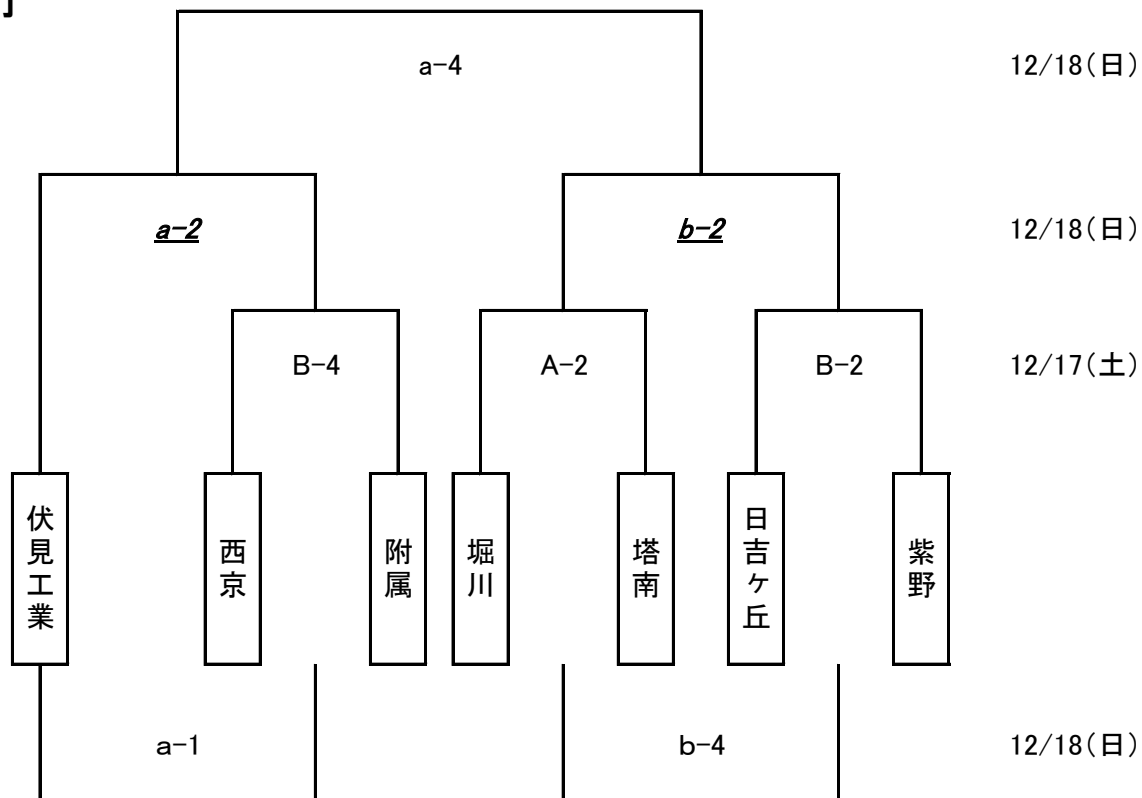

平成28年度冬季市立大会トーナメント表

男子

女子