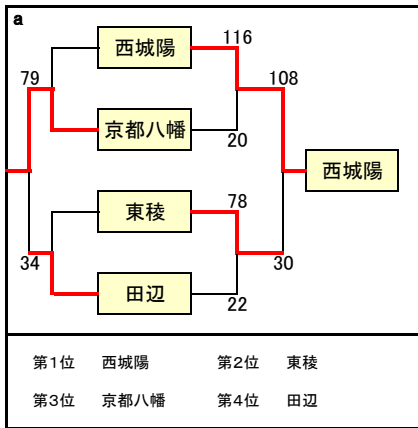

平成28年度 第48回京都府立高等学校(市部)バスケットボール大会 予選トーナメント勝敗表 [女子]
 8月18日(木):南丹高校・田辺高校・木津高校

f

	南丹	桃山	北桑田
南丹		56-43	182-4
桃山	43-56		20-0
北桑田	4-182	0-20 棄権	

第1位 南丹 第2位 桃山
 第3位 北桑田