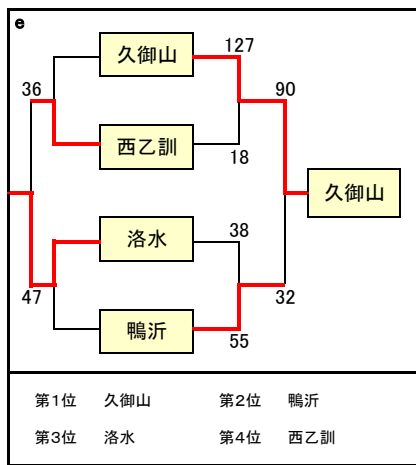

平成28年度 第48回京都府立高等学校(市部)バスケットボール大会 予選トーナメント勝敗表 [女子]
 8月18日(木):南丹高校・田辺高校・木津高校

f

	南丹	桃山	北桑田
南丹		56-43	182-4
桃山	43-56		20-0
北桑田	4-182	0-20 棄権	

第1位 南丹 第2位 桃山
 第3位 北桑田