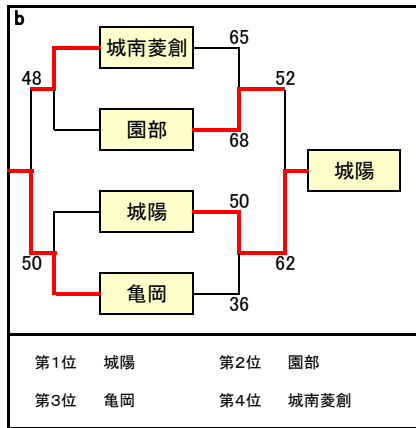

平成28年度 第48回京都府立高等学校(市部)バスケットボール大会 予選トーナメント勝敗表 [女子]
 8月18日(木):南丹高校・田辺高校・木津高校

f

	南丹	桃山	北桑田
南丹		56-43	182-4
桃山	43-56		20-0
北桑田	4-182	0-20 棄権	

第1位 南丹 第2位 桃山
 第3位 北桑田