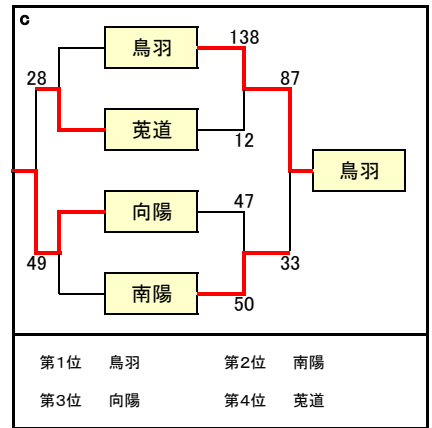

平成28年度 第48回京都府立高等学校(市部)バスケットボール大会 予選トーナメント勝敗表 [女子]
 8月18日(木):南丹高校・田辺高校・木津高校

f

	南丹	桃山	北桑田
南丹		56-43	182-4
桃山	43-56		20-0
北桑田	4-182	0-20 棄権	

第1位 南丹 第2位 桃山
 第3位 北桑田