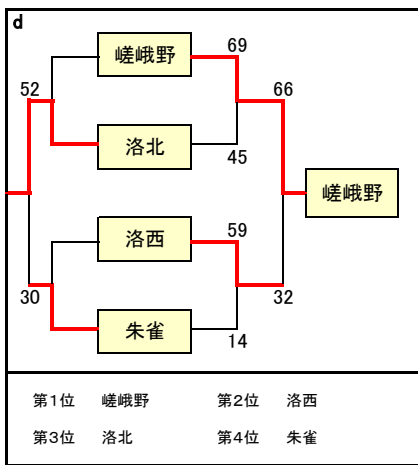

平成28年度 第48回京都府立高等学校(市部)バスケットボール大会 予選トーナメント勝敗表 [女子]
 8月18日(木):南丹高校・田辺高校・木津高校

f

	南丹	桃山	北桑田
南丹		56-43	182-4
桃山	43-56		20-0
北桑田	4-182	0-20 棄権	

第1位 南丹 第2位 桃山
 第3位 北桑田