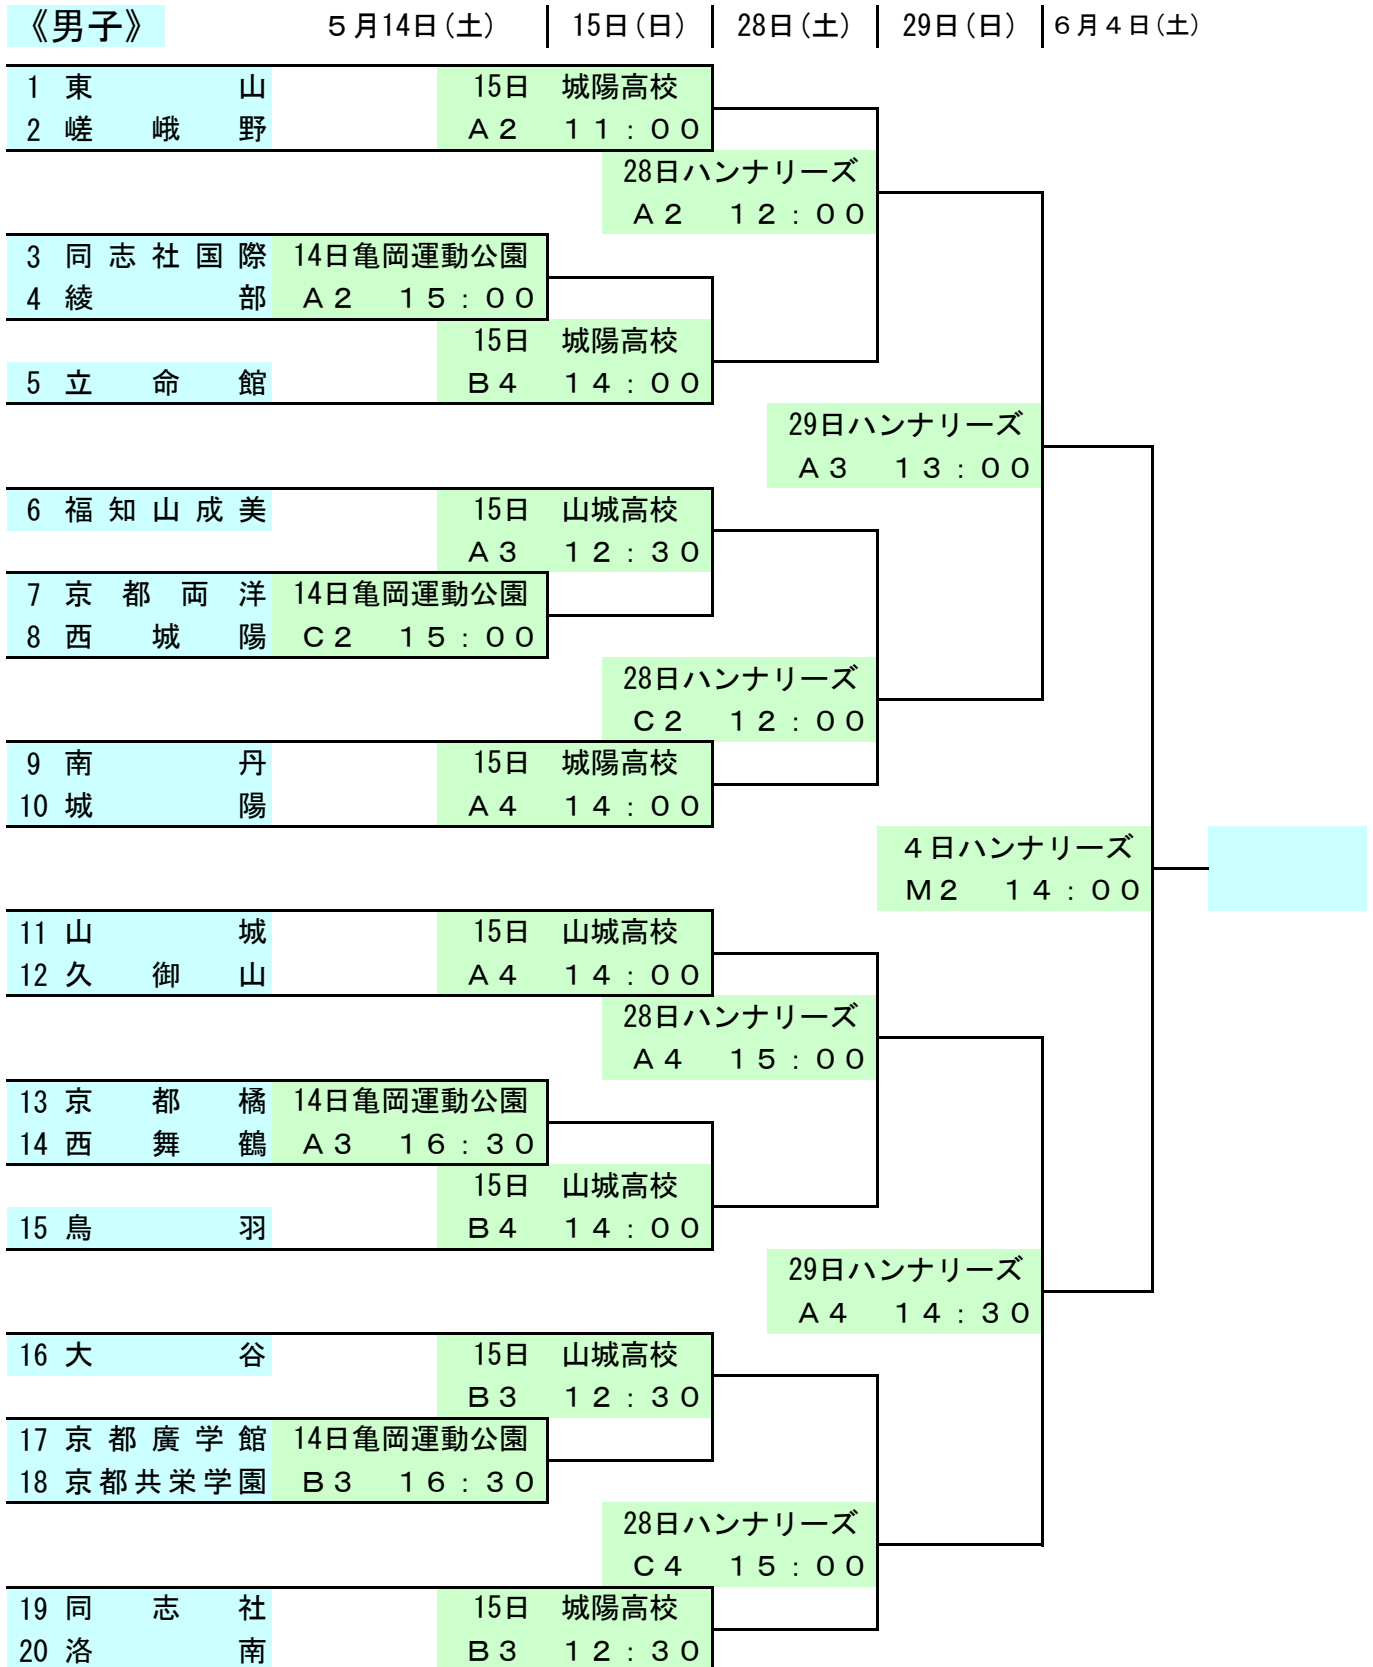

平成28年度全国高等学校総合体育大会 第69回全国高等学校選手権大会 京都府予選 兼
第63回近畿高等学校選手権大会 京都府予選 組み合わせ

期 日 平成28(2016)年5月14日(土) 15日(日) 28日(土) 29日(日) 6月4日(土)
 会 場 5/14亀岡運動公園体育館 5/15城陽高校・山城高校 5/28・29・6/4ハンナリーズアリーナ
 備 考 優勝チームが7月31日～8月5日広島県で開催する全国高校総体の出場権を獲得
 上位4チームは6月24日～26日滋賀県で開催する近畿高校選手権の出場権を獲得
 各会場とも電源の使用はできません。ビデオ撮影等は必ずバッテリーを使用してください。
 高校会場への自家用車の乗り入れは厳禁します。
 アップ等でフロアへ入れるのは、ベンチエントリーの選手15名・マネージャー1名のみとします。