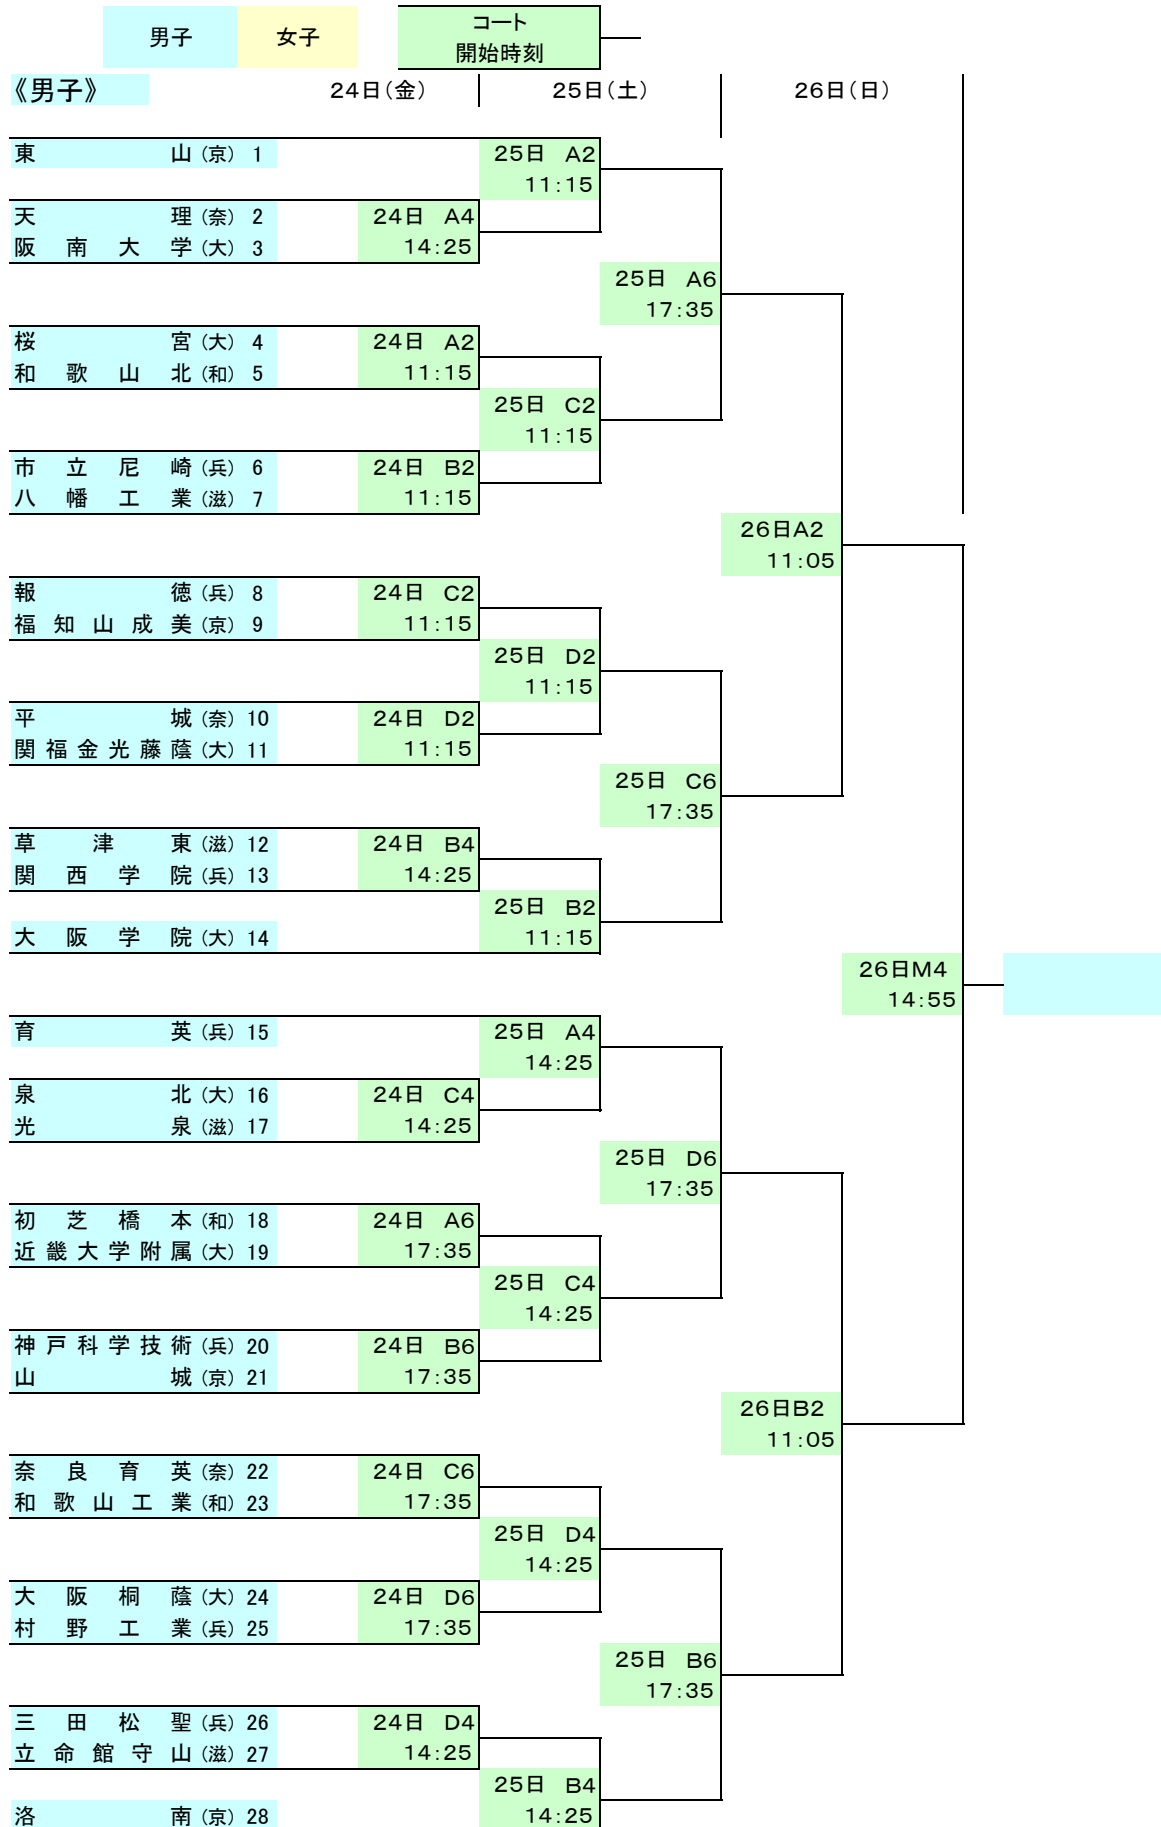

# 第63回近畿高等学校バスケットボール選手権大会 組み合わせ

期 日 平成28(2016)年6月24日(金)25日(土)26日(日)

場 所 A・B=滋賀県立体育館 C=滋賀県立体育館別館 D=におの浜ふれあいスポーツセンター