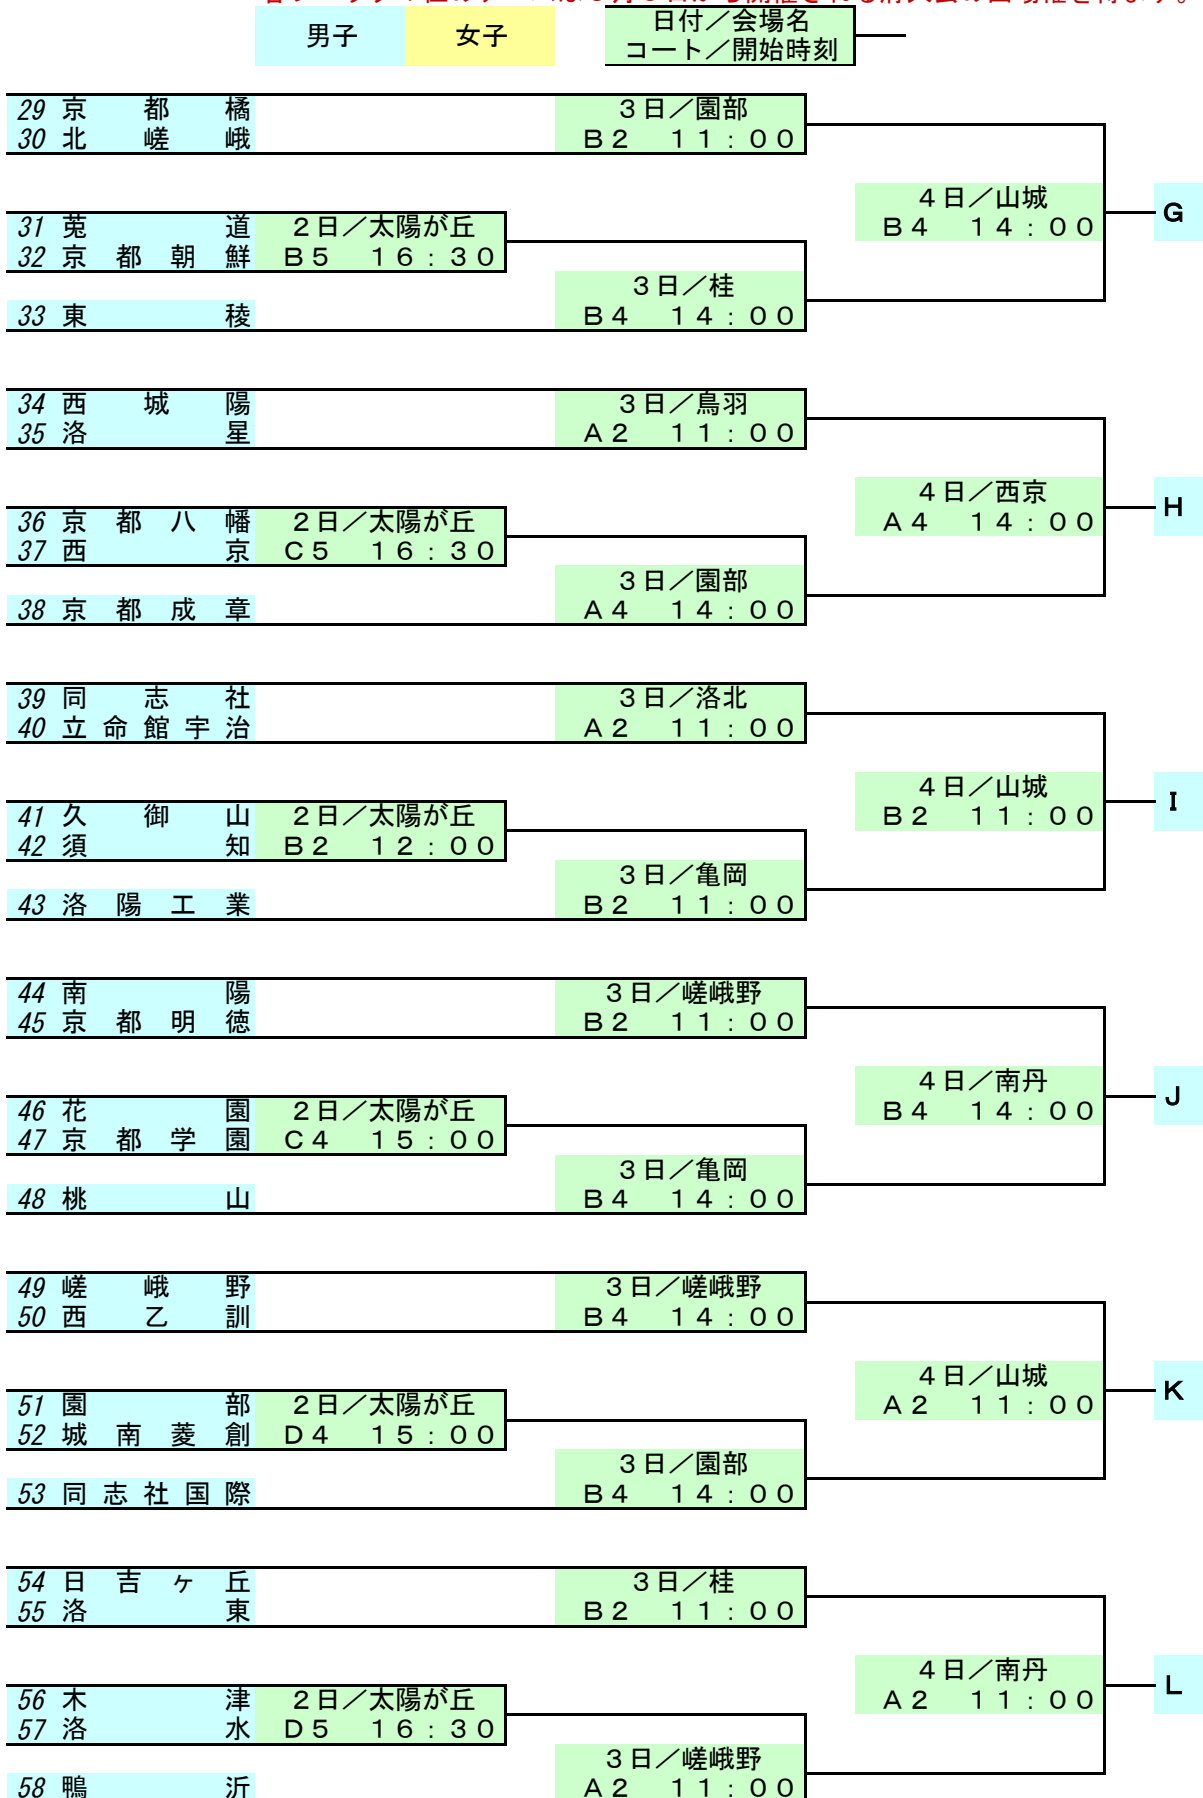

		男子	女子	日付/会場名 コート/開始時刻	
<b>&lt;男子&gt;</b>					
1	鳥羽			3日/鳥羽	
2	農芸			A4 14:00	
				4日/山城	A
				A4 14:00	
3	龍谷大平安			3日/鳥羽	
4	京都両洋			B4 14:00	
5	大都谷			3日/洛北	
6	京都文教			B4 14:00	
				4日/西京	B
				A2 11:00	
7	洛北			3日/洛北	
8	伏見工業			A4 14:00	
9	南丹			3日/園部	
10	向陽			B1 9:30	
				4日/南丹	C
				A4 14:00	
11	洛西	2日/太陽が丘			
12	北稜	B4 15:00			
13	桂			3日/桂	
				A4 14:00	
14	乙訓			3日/洛北	
15	京都廣学館			B2 11:00	
				4日/西京	D
				B4 14:00	
16	東宇治	2日/太陽が丘			
17	京教大附属	A2 12:00			
18	田辺			3日/桂	
				A2 11:00	
19	紫野			3日/鳥羽	
20	堀川			B2 11:00	
				4日/西京	E
				B2 11:00	
21	朱雀	2日/太陽が丘			
22	京都外大西	D3 13:30			
23	京都翔英			3日/亀岡	
				A2 11:00	
24	亀岡			3日/亀岡	
25	洛陽総合			A4 14:00	
				4日/南丹	F
				B2 11:00	
26	京産大附属	2日/太陽が丘			
27	塔南	A4 15:00			
28	立命館			3日/嵯峨野	
				A4 14:00	

平成27年度全国高等学校総合体育大会

第68回全国高等学校選手権大会 京都府予選 兼

第62回近畿高等学校選手権大会 京都府予選 市部代表決定戦 組み合わせ

大会期日 平成27(2015)年 5月2日(土) 山城総合運動公園(太陽が丘)  
 及び 5月3日(日) 亀岡・園部・洛北・桂・鳥羽・嵯峨野高校  
 会場 5月4日(月) 南丹・山城・西京高校

各ブロック1位のチームは5月9日から開催される府大会の出場権を得ます。