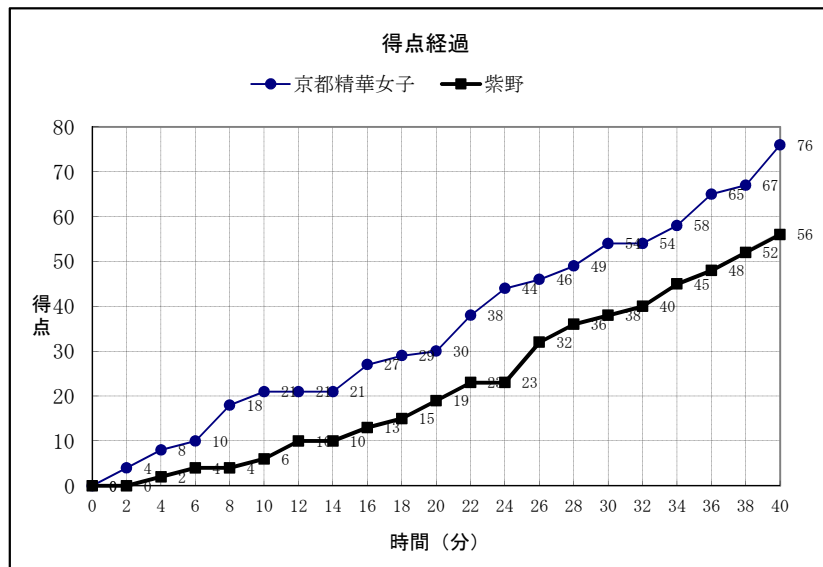

第34回京都府高等学校バスケットボール選手権大会 兼  
第45回全国高等学校選抜優勝バスケットボール大会 京都府予選

個人トータル表

女子		平成26年11月9日 11:00 開始											
決勝		綾部市総合運動公園体育館 M											
◎	京都精華女子	76	21 1st 6 10 2nd 13 23 3rd 19 22 4th 18	56	紫野								
番号	氏名	得点	3P	2P	FT	反則	番号	氏名	得点	3P	2P	FT	反則
* 4	田中 絢女	15	1	4	4	2	4	鈴木 英里子	0	0	0	0	0
* 5	町田 美優	4	0	2	0	0	* 5	松田 樹奈	8	0	4	0	2
6	渡辺 永子	8	0	4	0	3	6	宮本 結花	4	0	2	0	0
7	涌嶋 ひまわり	0	0	0	0	1	* 7	堀口 麻央	0	0	0	0	3
8	菅野 美空	4	0	2	0	1	8	奥野 満帆	0	0	0	0	0
9	三上 裕里奈	1	0	0	1	1	* 9	狩野 希実	8	0	3	2	3
10	石井 美緒	-	-	-	-	-	* 10	上島 梨紗子	21	3	6	0	1
11	村上 いろは	3	0	1	1	2	11	狩野 春花	-	-	-	-	-
12	後藤 茉緒	0	0	0	0	0	12	塩尻 てる	-	-	-	-	-
13	小野 真莉	-	-	-	-	-	13	永澤 志帆	-	-	-	-	-
14	米長 礼奈	1	0	0	1	2	* 14	橋 初音	7	0	3	1	3
15	相葉 亜沙美	-	-	-	-	-	15	部屋 ひなり	0	0	0	0	0
* 16	小関 梨帆	19	1	8	0	1	16	出口 咲子	8	0	2	4	5
* 17	小西 一花	9	0	4	1	1	17	長部 里香	-	-	-	-	-
* 18	木村 美月	12	2	2	2	2	18	平井 稚夏	-	-	-	-	-
コーチ	山本 綱義						コーチ	吉田 聡					
Aコーチ	土本 光宏						Aコーチ	鈴木 脩平					
合計		76	4	27	10	16	合計		56	3	20	7	17
主審： 岩木 太郎 (高体連)													
副審： 田中 智也 (京都協会)													