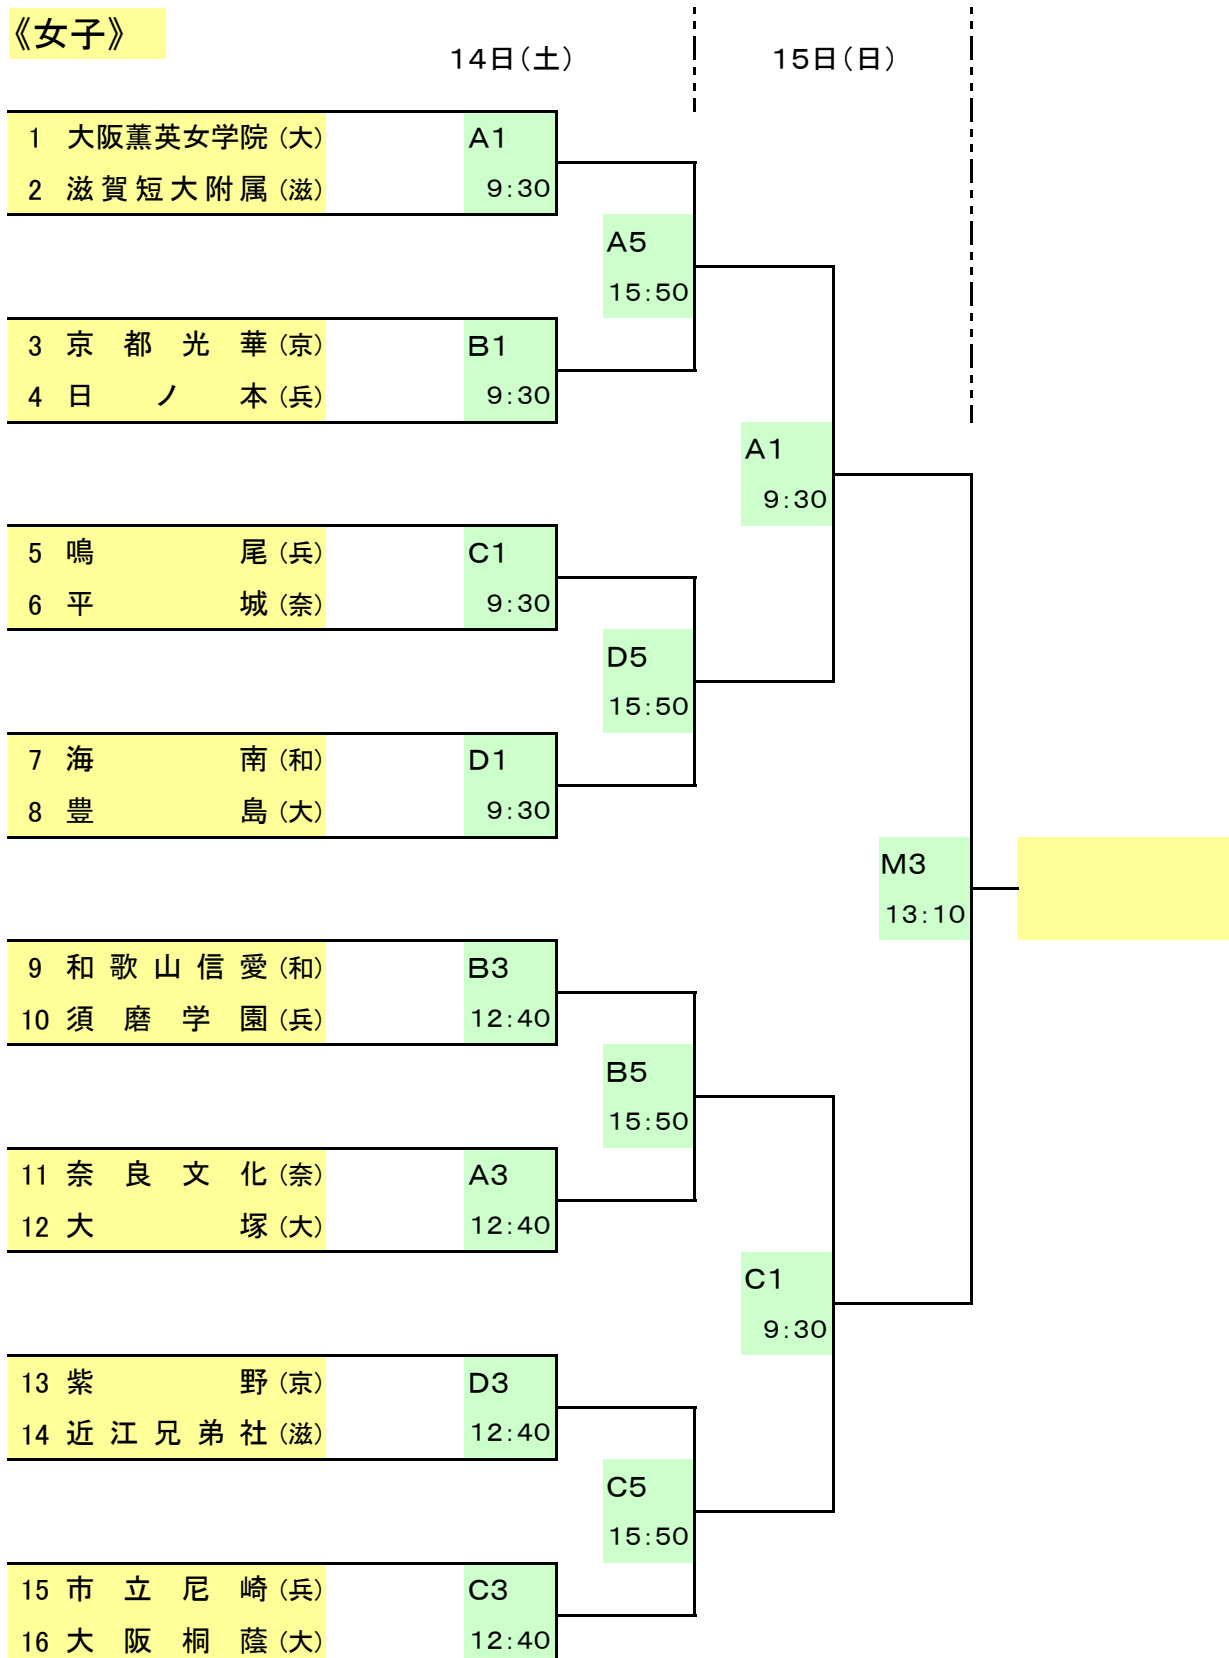

第25回近畿高等学校バスケットボール新人大会 組み合わせ

期 日 平成27(2015)年2月14日(土)15日(日)

場 所 グリーンアリーナ神戸(兵庫県神戸市)

開会式 14日8:40から

男子

コートNo.

会場は8時00に開館します

女子

開始予定時刻

《女子》

大会情報は、兵庫県高体連バスケットボール専門部から引用させていただきました。