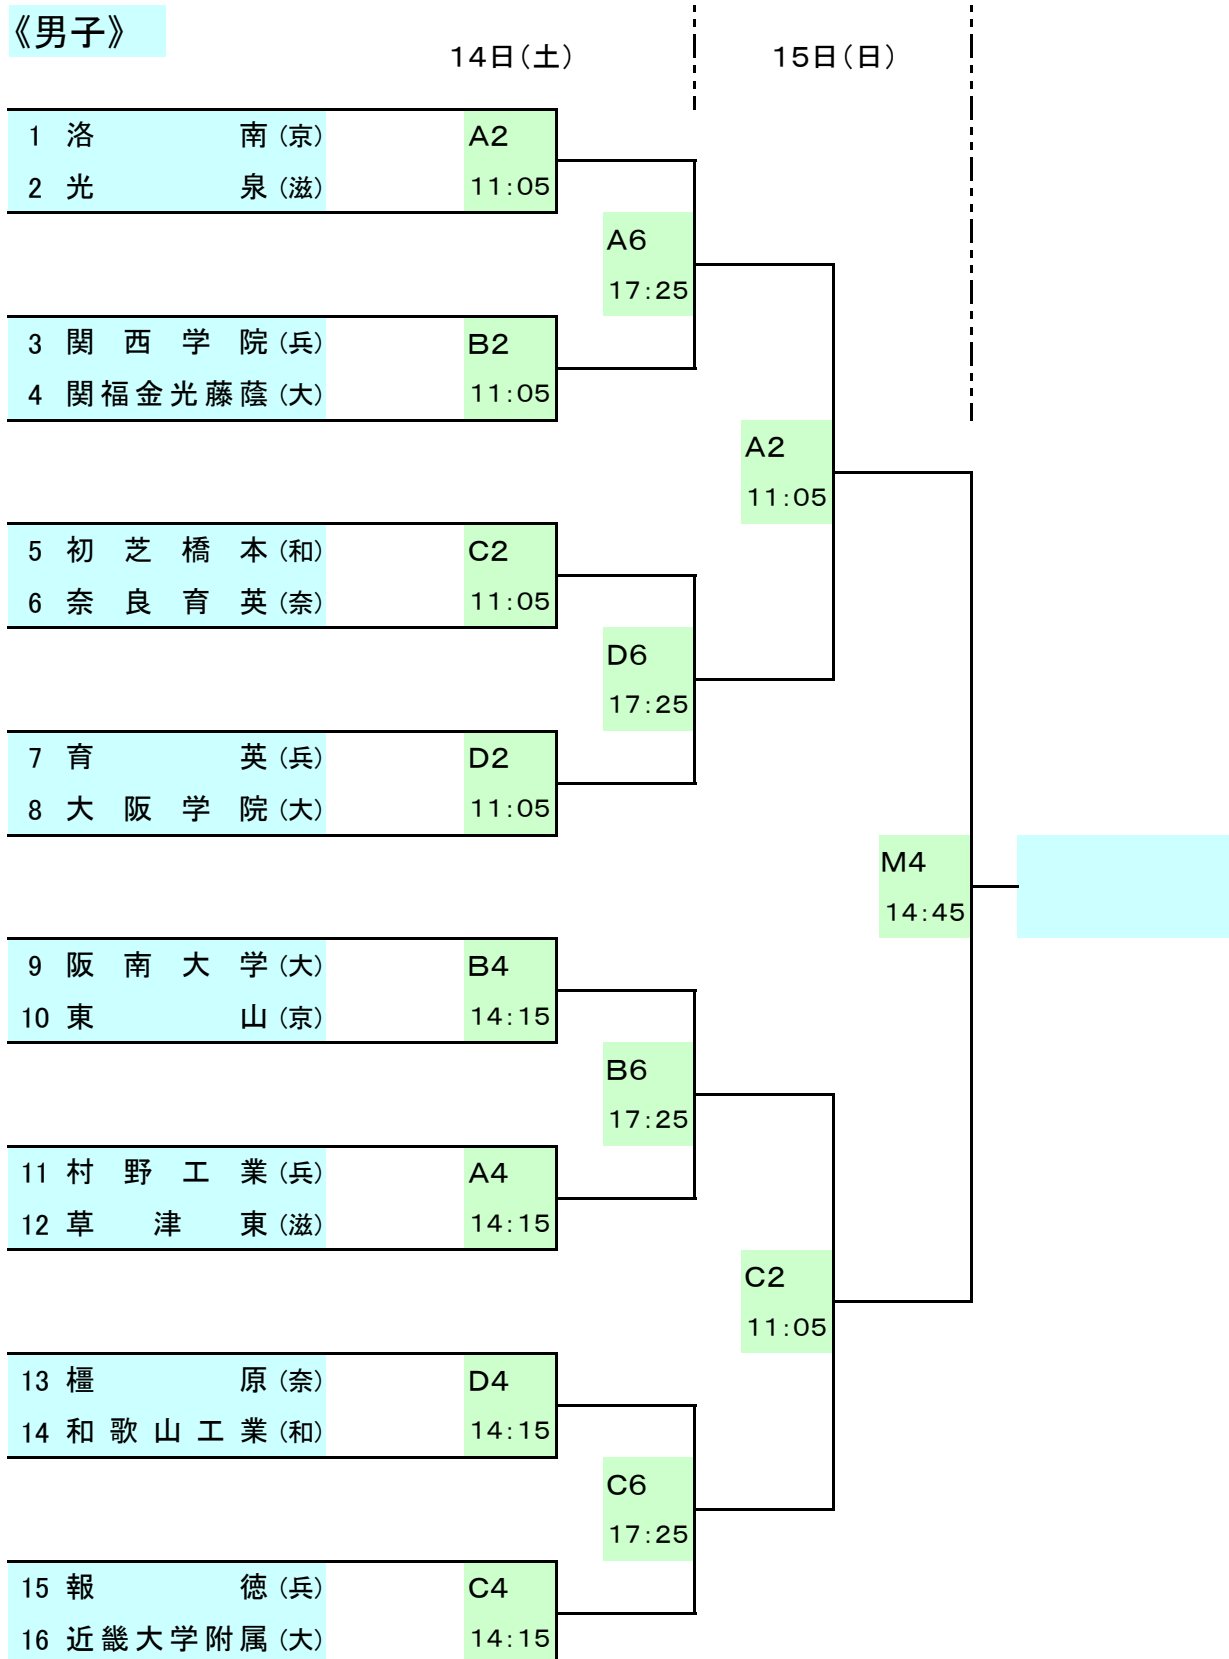

第25回近畿高等学校バスケットボール新人大会 組み合わせ

期 日 平成27(2015)年2月14日(土)15日(日)

場 所 グリーンアリーナ神戸(兵庫県神戸市)

開会式 14日8:40から

男子

コートNo.

会場は8時00に開館します

女子

開始予定時刻

《男子》

大会情報は、兵庫県高体連バスケットボール専門部から引用させていただきました。